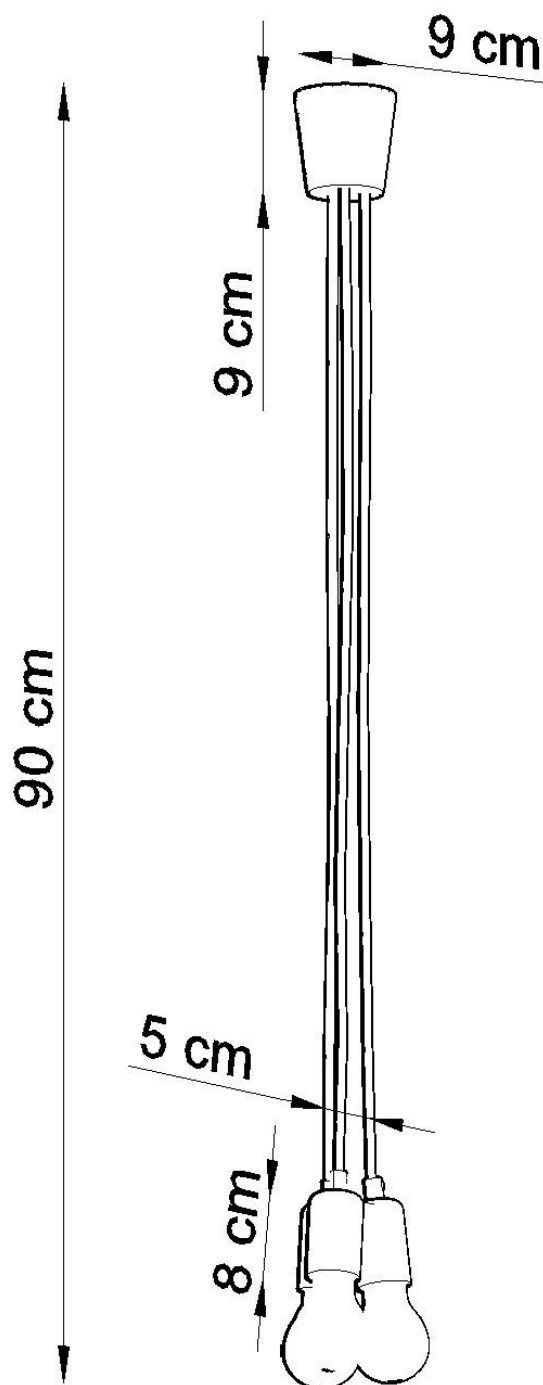

Ficha técnica

Lámpara de techo DIEGO 3 naranja, E27

LEDBOX®