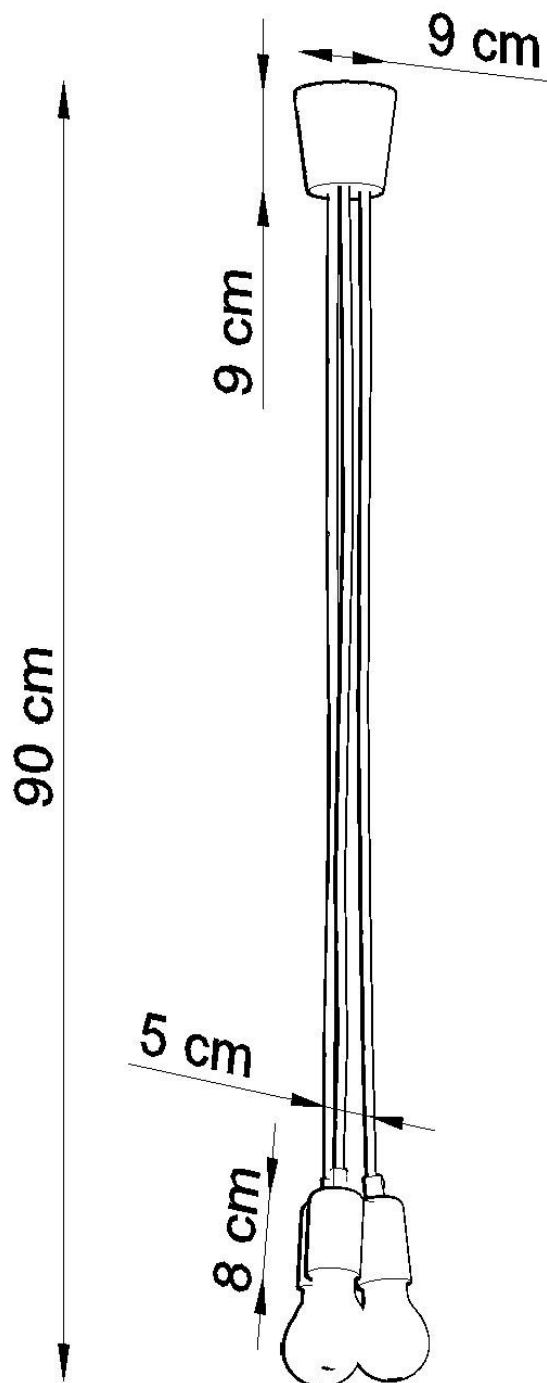

Lámpara de techo DIEGO 3 naranja, E27

ESPECIFICACIONES

Puntos de Luz	3
Alimentación	AC220V
Casquillo	E27
Otros	Housing
Color	naranja
Interior-exterior	Interior
Protección IP	IP20
Estilo	nordico
Estancia	dormitorio

Referencia

LD2021150

Dimensiones del producto

150x150x900mm

Dimensiones del packaging

13x13x13cm

DETALLES

Hermosa sencillez, excelente iluminación interior y la forma más pura de minimalismo. La colección Diego es absolutamente extraordinaria. Las lámparas de este tipo, especialmente en colores brillantes, le darán un carácter a las superficies iluminadas.

Bombilla: E27, 3x60W, 50Hz, 220V, IP20

Bombilla no incluida.

Dimensiones: 15/15/90 cm.

Material: PVC

Color naranja

Ficha técnica

Lámpara de techo DIEGO 3 naranja, E27

LEDBOX[®]

ESQUEMA DE INSTALACIÓN

Ficha técnica

Lámpara de techo DIEGO 3 naranja, E27

LEDBOX®

GALERIA

Ficha técnica

Lámpara de techo DIEGO 3 naranja, E27

LEDBOX®