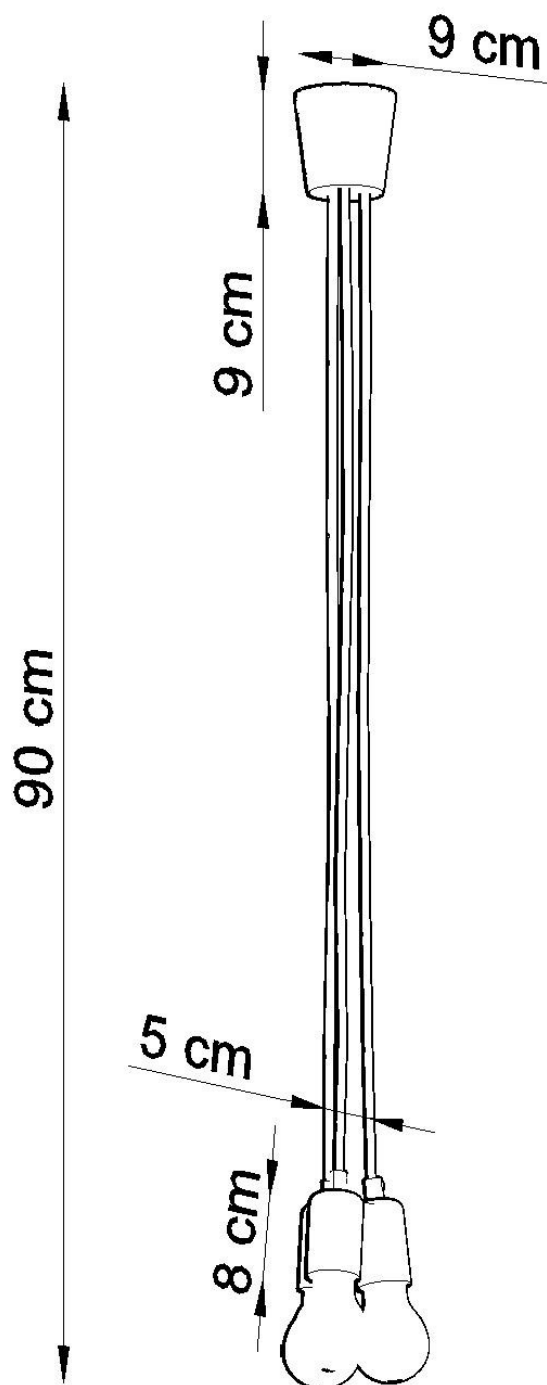

Lámpara de techo DIEGO 3 naranja, E27

ESPECIFICACIONES

Puntos de Luz	3
Alimentación	AC220V
Casquillo	E27
Otros	Housing
Color	naranja
Interior-exterior	Interior
Protección IP	IP20
Estilo	nordico
Estancia	dormitorio

Referencia

LD2021150

Dimensiones del producto

150x150x900mm

Dimensiones del packaging

13x13x13cm

DETALLES

Hermosa sencillez, excelente iluminación interior y la forma más pura de minimalismo. La colección Diego es absolutamente extraordinaria. Las lámparas de este tipo, especialmente en colores brillantes, le darán un carácter a las superficies iluminadas.

Bombilla: E27, 3x60W, 50Hz, 220V, IP20

Bombilla no incluida.

Dimensiones: 15/15/90 cm.

Material: PVC

Color naranja

Ficha técnica

Lámpara de techo DIEGO 3 naranja, E27

LEDBOX®

ESQUEMA DE INSTALACIÓN

Ficha técnica

Lámpara de techo DIEGO 3 naranja, E27

LEDBOX®

GALERIA

Ficha técnica

Lámpara de techo DIEGO 3 naranja, E27

LEDBOX®