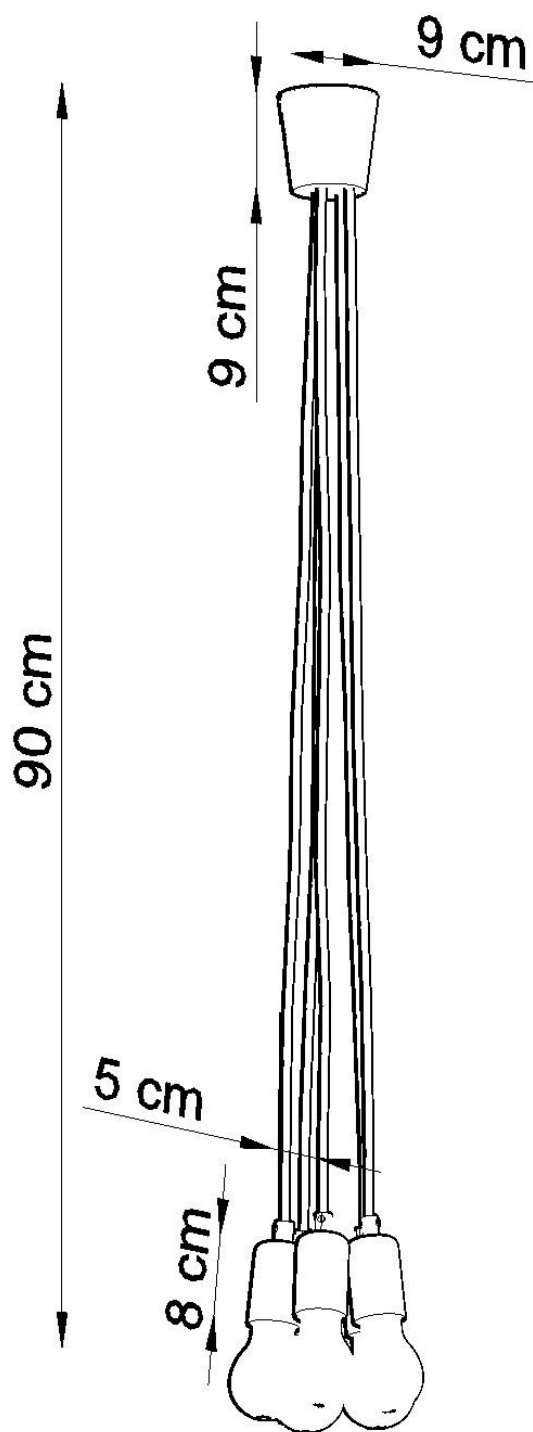

Lámpara de techo DIEGO 5 naranja, E27

ESPECIFICACIONES

Puntos de Luz	5
Alimentación	AC220V
Casquillo	E27
Otros	Housing
Color	naranja
Interior-exterior	Interior
Protección IP	IP20
Estilo	nordico
Estancia	dormitorio

Referencia

LD2021151

Dimensiones del producto

250x250x900mm

Dimensiones del packaging

13x13x13cm

DETALLES

Hermosa sencillez, excelente iluminación interior y la forma más pura de minimalismo. La colección Diego es absolutamente extraordinaria. Las lámparas de este tipo, especialmente en colores brillantes, le darán un carácter a las superficies iluminadas.

Bombilla: E27, 5x60W, 50Hz, 220V, IP20

Bombilla no incluida.

Dimensiones: 25/25/90 cm.

Material: PVC

Color naranja

Ficha técnica

Lámpara de techo DIEGO 5 naranja, E27

LEDBOX®

ESQUEMA DE INSTALACIÓN

Ficha técnica

Lámpara de techo DIEGO 5 naranja, E27

LEDBOX®

GALERIA

Ficha técnica

Lámpara de techo DIEGO 5 naranja, E27

LEDBOX[®]