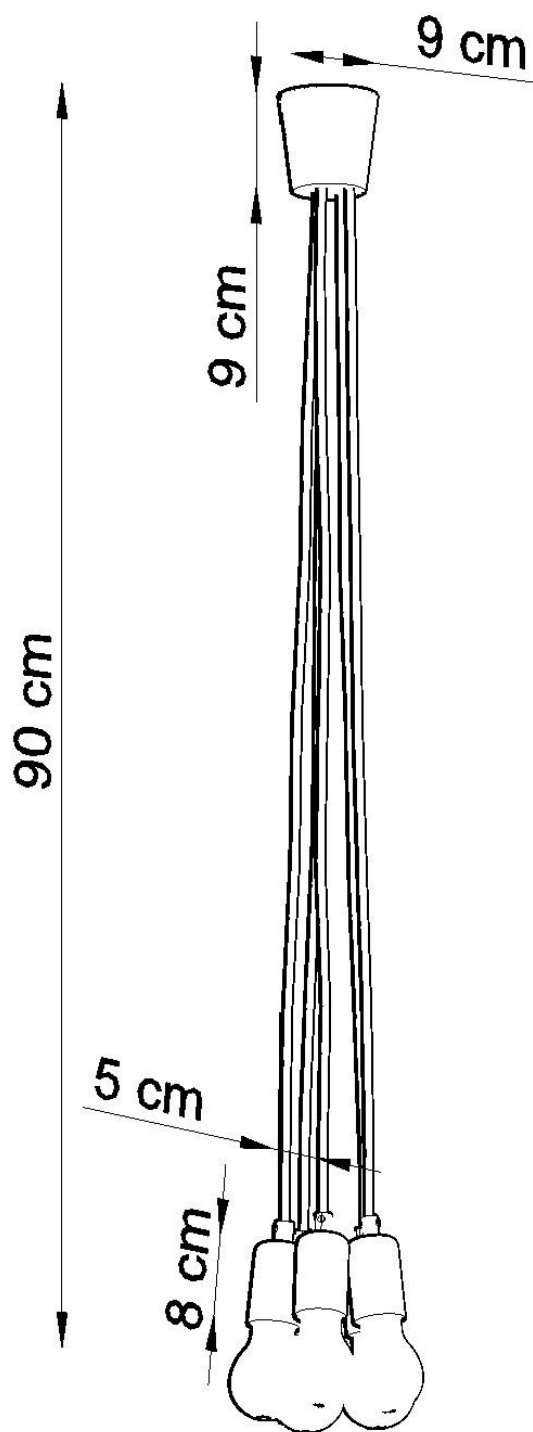

Lámpara de techo DIEGO 5 naranja, E27

ESPECIFICACIONES

Puntos de Luz	5
Alimentación	AC220V
Casquillo	E27
Otros	Housing
Color	naranja
Interior-exterior	Interior
Protección IP	IP20
Estilo	nordico
Estancia	dormitorio

Referencia

LD2021151

Dimensiones del producto

250x250x900mm

Dimensiones del packaging

13x13x13cm

DETALLES

Hermosa sencillez, excelente iluminación interior y la forma más pura de minimalismo. La colección Diego es absolutamente extraordinaria. Las lámparas de este tipo, especialmente en colores brillantes, le darán un carácter a las superficies iluminadas.

Bombilla: E27, 5x60W, 50Hz, 220V, IP20

Bombilla no incluida.

Dimensiones: 25/25/90 cm.

Material: PVC

Color naranja

Ficha técnica

Lámpara de techo DIEGO 5 naranja, E27

LEDBOX®

ESQUEMA DE INSTALACIÓN

Ficha técnica

Lámpara de techo DIEGO 5 naranja, E27

LEDBOX®

GALERIA

Ficha técnica

Lámpara de techo DIEGO 5 naranja, E27

LEDBOX®