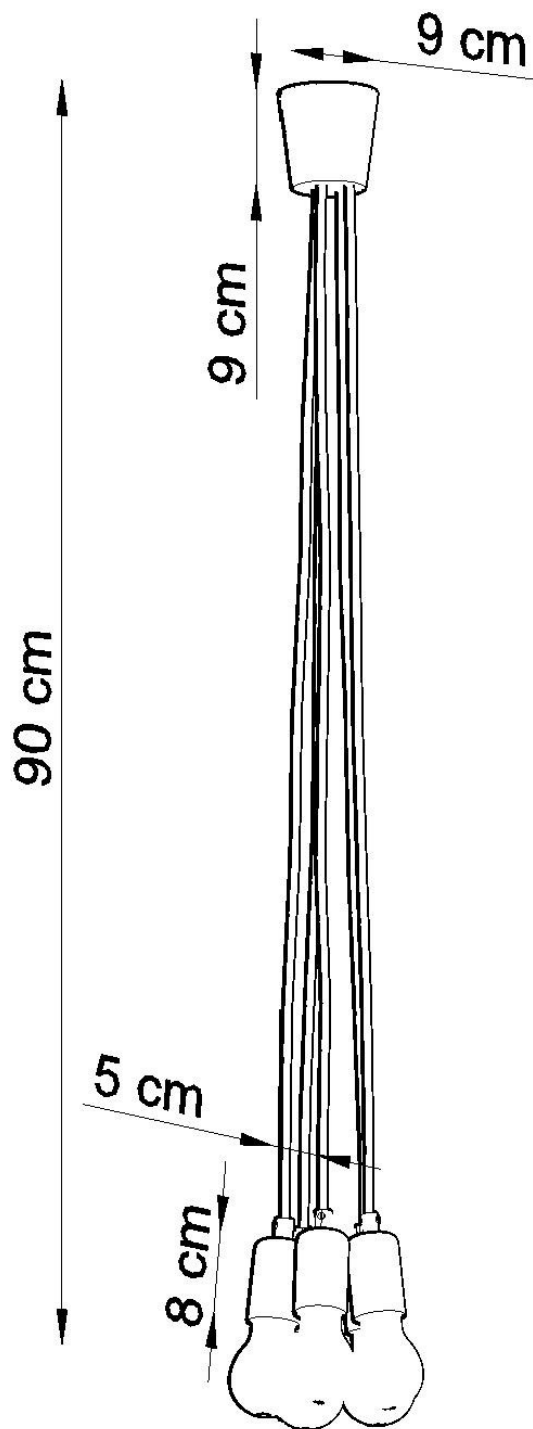

Lámpara de techo DIEGO 5 naranja, E27

ESPECIFICACIONES

Puntos de Luz	5
Alimentación	AC220V
Casquillo	E27
Otros	Housing
Color	naranja
Interior-exterior	Interior
Protección IP	IP20
Estilo	nordico
Estancia	dormitorio

Referencia

LD2021151

Dimensiones del producto

250x250x900mm

Dimensiones del packaging

13x13x13cm

DETALLES

Hermosa sencillez, excelente iluminación interior y la forma más pura de minimalismo. La colección Diego es absolutamente extraordinaria. Las lámparas de este tipo, especialmente en colores brillantes, le darán un carácter a las superficies iluminadas.

Bombilla: E27, 5x60W, 50Hz, 220V, IP20

Bombilla no incluida.

Dimensiones: 25/25/90 cm.

Material: PVC

Color naranja

Ficha técnica

Lámpara de techo DIEGO 5 naranja, E27

LEDBOX[®]

ESQUEMA DE INSTALACIÓN

Ficha técnica

Lámpara de techo DIEGO 5 naranja, E27

LEDBOX®

GALERIA

Ficha técnica

Lámpara de techo DIEGO 5 naranja, E27

LEDBOX®