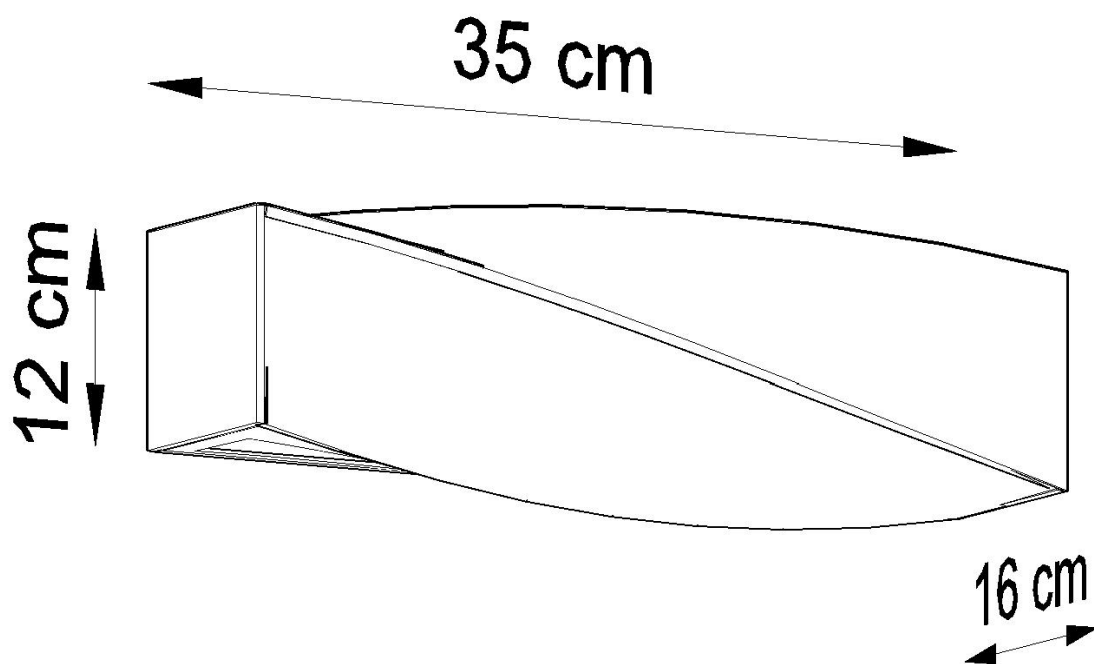

Aplique de cerámica SIGMA MINI, E27

ESPECIFICACIONES

Puntos de Luz	1
Alimentación	AC220V
Casquillo	E27
Otros	Housing
Color	blanco
Interior-exterior	Interior
Protección IP	IP20
Estilo	moderno
Estancia	salon,pasillo

Referencia

LD2021152

Dimensiones del producto

350x160x120mm

Dimensiones del packaging

50x20x20cm

DETALLES

Las apliques Sigma Mini están diseñadas para soportar ideas de diseño originales. El diseño específico y rectangular se distingue por una decoración ondulada que le da un carácter único. Vale la pena enfocarse en apliques con estilo que emiten luz arriba y abajo. Con su ayuda, puede iluminar efectivamente la superficie de la pared o cuidar el ajuste de iluminación de las obras de arte. Los apliques están disponibles en un color universal que

encajará en cualquier interior.

Bombilla: E27, 1x60W, 50Hz, 220V, IP20

Bombilla no incluida.

Dimensiones: 35/12/12 cm.

Material: Cerámica, vidrio.

Color blanco

ESQUEMA DE INSTALACIÓN

GALERIA