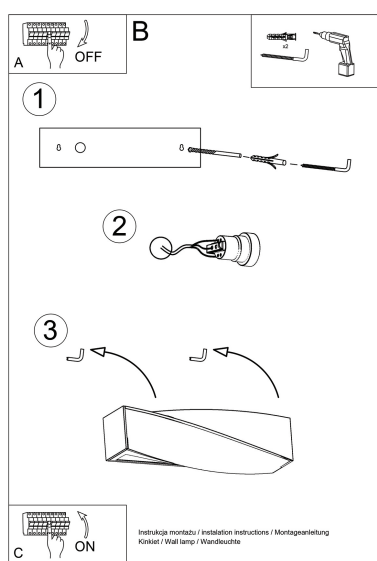

Aplique de cerámica SIGMA MINI, E27

ESPECIFICACIONES

Puntos de Luz	1
Alimentación	AC220V
Casquillo	E27
Otros	Housing
Color	blanco
Interior-exterior	Interior
Protección IP	IP20
Estilo	moderno
Estancia	salon,pasillo

Referencia

LD2021152

Dimensiones del producto

350x160x120mm

Dimensiones del packaging

50x20x20cm

DETALLES

Las apliques Sigma Mini están diseñadas para soportar ideas de diseño originales. El diseño específico y rectangular se distingue por una decoración ondulada que le da un carácter único. Vale la pena enfocarse en apliques con estilo que emiten luz arriba y abajo. Con su ayuda, puede iluminar efectivamente la superficie de la pared o cuidar el ajuste de iluminación de las obras de arte. Los apliques están disponibles en un color universal que

encajará en cualquier interior.

Bombilla: E27, 1x60W, 50Hz, 220V, IP20

Bombilla no incluida.

Dimensiones: 35/12/12 cm.

Material: Cerámica, vidrio.

Color blanco

ESQUEMA DE INSTALACIÓN

GALERIA

Ficha técnica

Aplique de cerámica SIGMA MINI, E27

LEDBOX®

AVISO

Datos sujetos a cambios sin aviso. Excepto errores y omisiones. Asegúrese de utilizar el archivo más reciente posible.