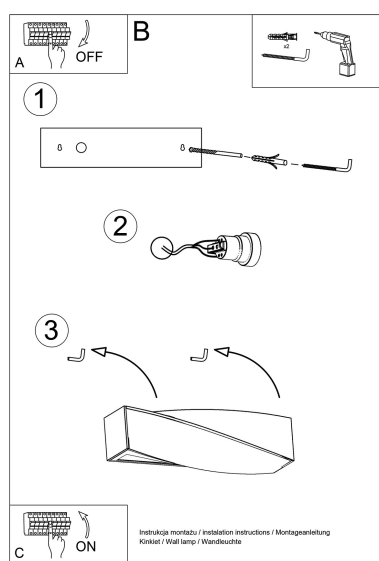

Ficha técnica

Aplique de cerámica SIGMA, E27

LEDBOX®

AVISO

Datos sujetos a cambios sin aviso. Excepto errores y omisiones. Asegúrese de utilizar el archivo más reciente posible.