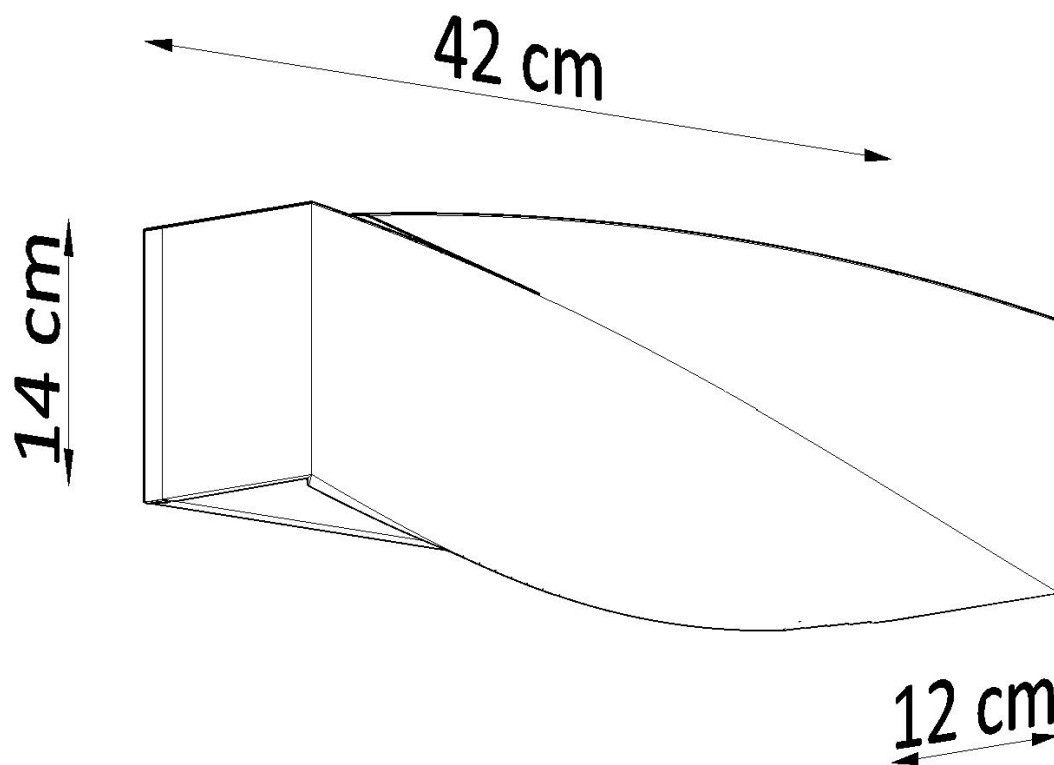

Aplique de cerámica SIGMA, E27

ESPECIFICACIONES

Puntos de Luz	1
Alimentación	AC220V
Casquillo	E27
Otros	Housing
Color	blanco
Interior-externo	Interior
Protección IP	IP20
Estilo	moderno
Estancia	salon,pasillo

Referencia

LD2021153

Dimensiones del producto

420x120x140mm

Dimensiones del packaging

50x20x20cm

DETALLES

Las apliques Sigma están diseñadas para soportar ideas de diseño originales. El diseño específico y rectangular se distingue por una decoración ondulada que le da un carácter único. Vale la pena enfocarse en apliques con estilo que emiten luz arriba y abajo. Con su ayuda, puede iluminar efectivamente la superficie de la pared o cuidar el ajuste de iluminación de las obras de arte. Los apliques están disponibles en un color universal que encajará en

cualquier interior.

Bombilla: E27, 1x60W, 50Hz, 220V, IP20

Bombilla no incluida.

Dimensiones: 42/12/15 cm.

Material: Cerámica, vidrio.

Color blanco

ESQUEMA DE INSTALACIÓN

GALERIA