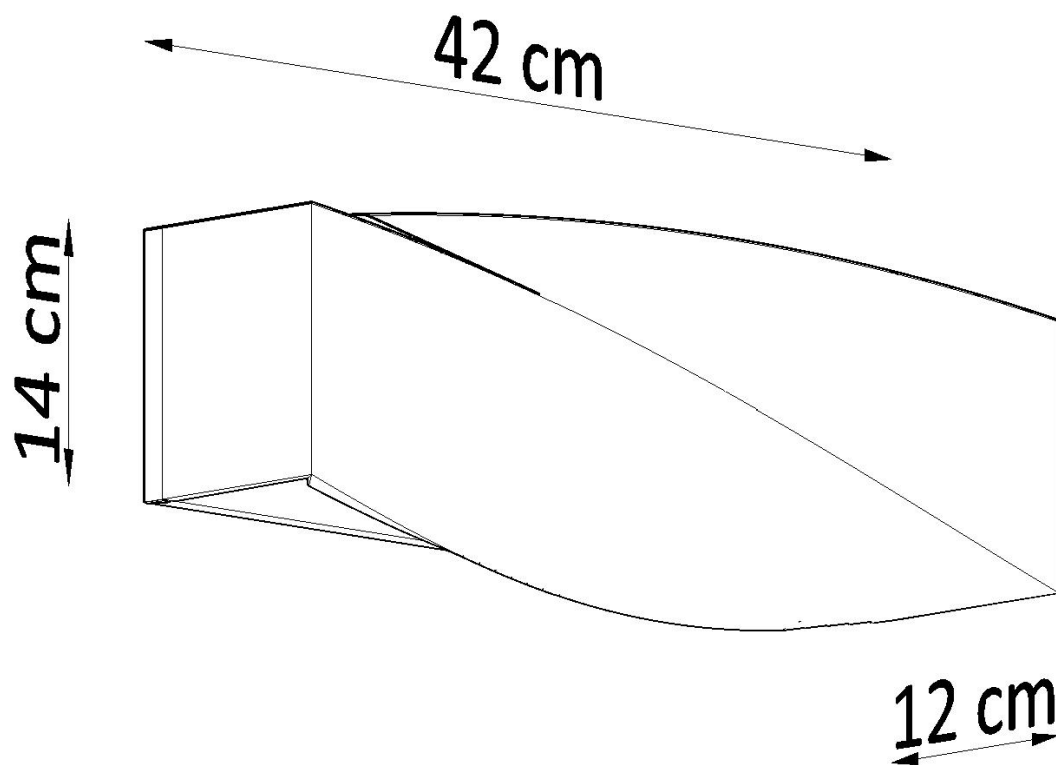

#### Dimensiones del producto

420x120x140mm

#### Dimensiones del packaging

50x20x20cm

cualquier interior.

Bombilla: E27, 1x60W, 50Hz, 220V, IP20

Bombilla no incluida.

Dimensiones: 42/12/15 cm.

Material: Cerámica, vidrio.

Color blanco

ESQUEMA DE INSTALACIÓN