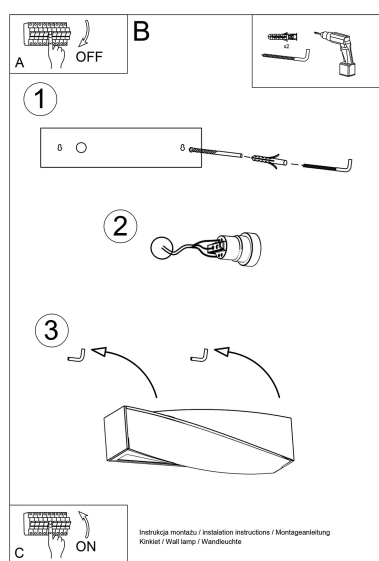

Ficha técnica

Aplique de cerámica SIGMA gris, E27

LEDBOX®

AVISO

Datos sujetos a cambios sin aviso. Excepto errores y omisiones. Asegúrese de utilizar el archivo más reciente posible.