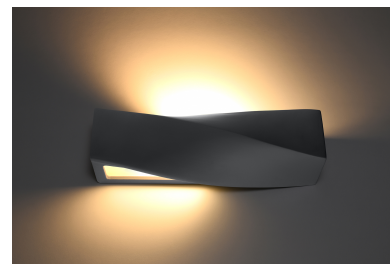

Ficha técnica

Aplique de cerámica SIGMA gris, E27

LEDBOX®

AVISO

Datos sujetos a cambios sin aviso. Excepto errores y omisiones. Asegúrese de utilizar el archivo más reciente posible.