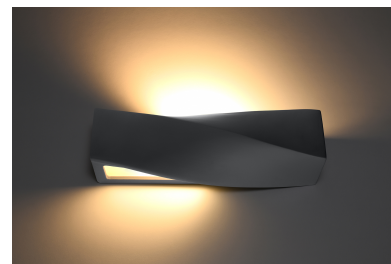

Ficha técnica

Aplique de cerámica SIGMA gris, E27

LEDBOX®

AVISO

Datos sujetos a cambios sin aviso. Excepto errores y omisiones. Asegúrese de utilizar el archivo más reciente posible.