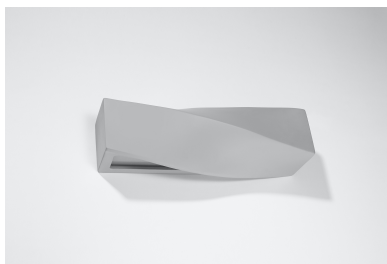

Ficha técnica

Aplique de cerámica SIGMA gris, E27

LEDBOX®

AVISO

Datos sujetos a cambios sin aviso. Excepto errores y omisiones. Asegúrese de utilizar el archivo más reciente posible.