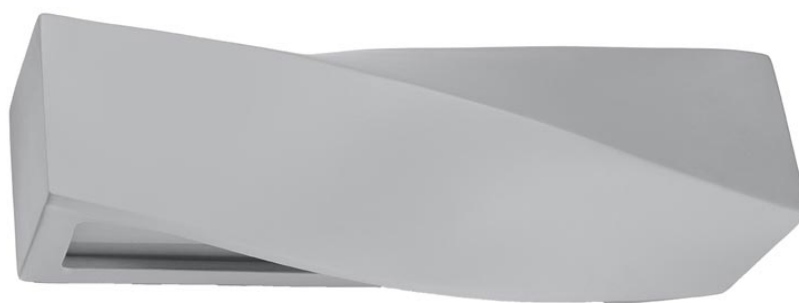

Aplique de cerámica SIGMA gris, E27

ESPECIFICACIONES

Puntos de Luz	1
Alimentación	AC220V
Casquillo	E27
Otros	Housing
Color	gris
Interior-externo	Interior
Protección IP	IP20
Estilo	moderno
Estancia	salon,pasillo

Referencia

LD2021154

Dimensiones del producto

420x120x140mm

Dimensiones del packaging

50x20x20cm

DETALLES

¿Es posible en escultura o pintura? ¡Si, es posible! Los apliques de pared de la serie Sigma serán perfectas en este rol. Su forma es extremadamente diseñadora e inusual, de modo que puede reemplazar con éxito otros elementos decorativos de una habitación. Los apliques de pared de Sigma son más grandes que los tamaños estándar de este tipo de iluminación, pero no ocupan suficiente espacio para que sea imposible colgar varios en una pared. Son ideales para el pasillo, así como la sala de

estar o el dormitorio, lo que los convierte en una pieza de decoración realmente universal.

Bombilla: E27, 1x60W, 50Hz, 220V, IP20

Bombilla no incluida.

Dimensiones: 42/12/15 cm.

Material: Cerámica, vidrio.

Color: gris

Ficha técnica

Aplique de cerámica SIGMA gris, E27

LEDBOX[®]

ESQUEMA DE INSTALACIÓN

GALERIA

Ficha técnica

Aplique de cerámica SIGMA gris, E27