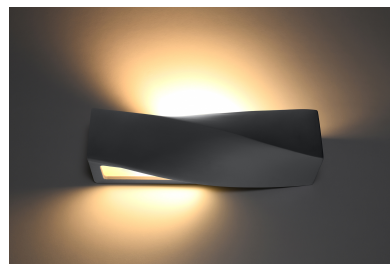

Ficha técnica

Aplique de cerámica SIGMA gris, E27

LEDBOX®

AVISO

Datos sujetos a cambios sin aviso. Excepto errores y omisiones. Asegúrese de utilizar el archivo más reciente posible.