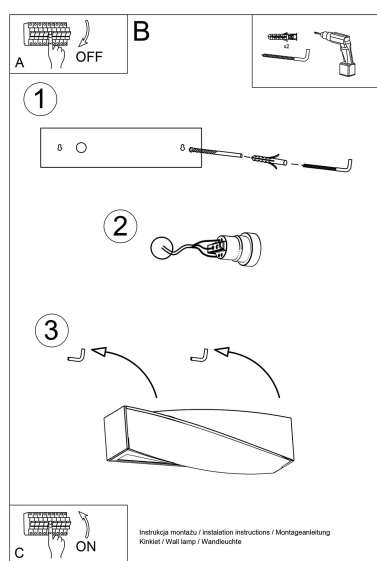

Ficha técnica

Aplique de cerámica SIGMA gris, E27

LEDBOX®

AVISO

Datos sujetos a cambios sin aviso. Excepto errores y omisiones. Asegúrese de utilizar el archivo más reciente posible.