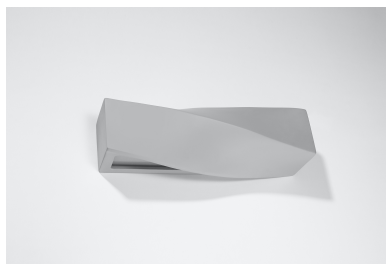

Ficha técnica

Aplique de cerámica SIGMA gris, E27

LEDBOX®

AVISO

Datos sujetos a cambios sin aviso. Excepto errores y omisiones. Asegúrese de utilizar el archivo más reciente posible.