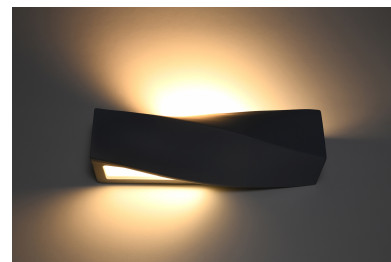

Ficha técnica

Aplique de cerámica SIGMA negro, E27

LEDBOX®

AVISO

Datos sujetos a cambios sin aviso. Excepto errores y omisiones. Asegúrese de utilizar el archivo más reciente posible.