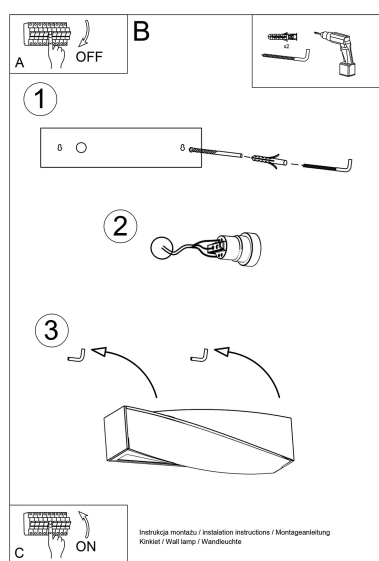

Ficha técnica

Aplique de cerámica SIGMA negro, E27

LEDBOX®

AVISO

Datos sujetos a cambios sin aviso. Excepto errores y omisiones. Asegúrese de utilizar el archivo más reciente posible.