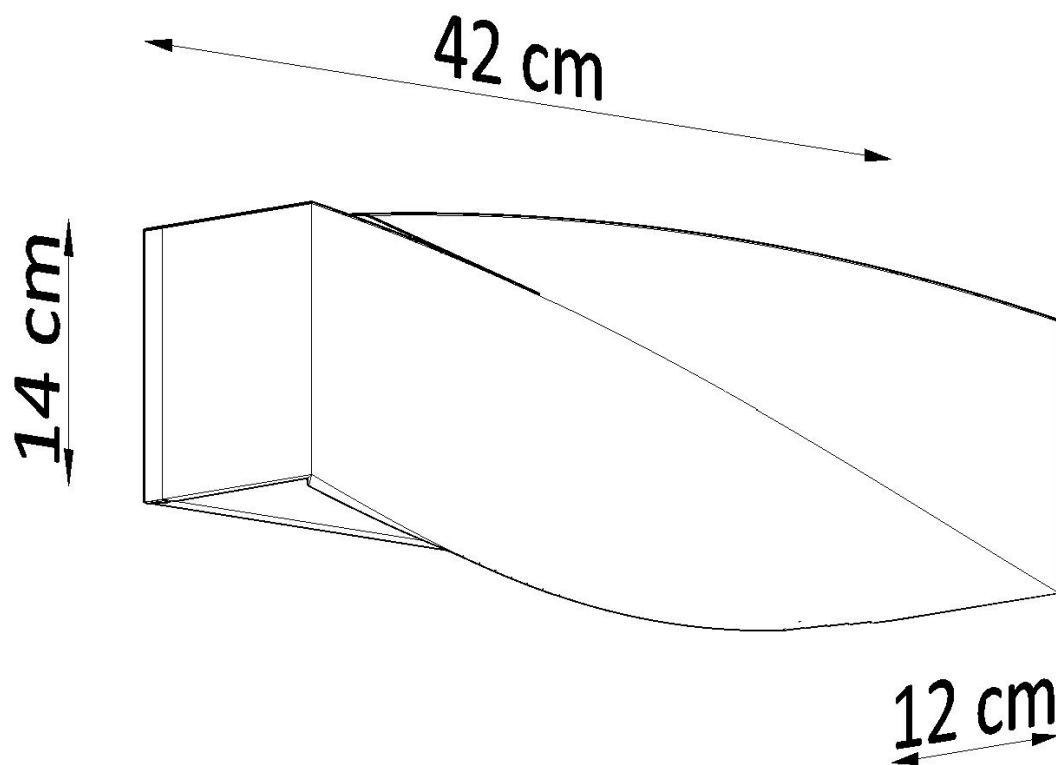

ESQUEMA DE INSTALACIÓN