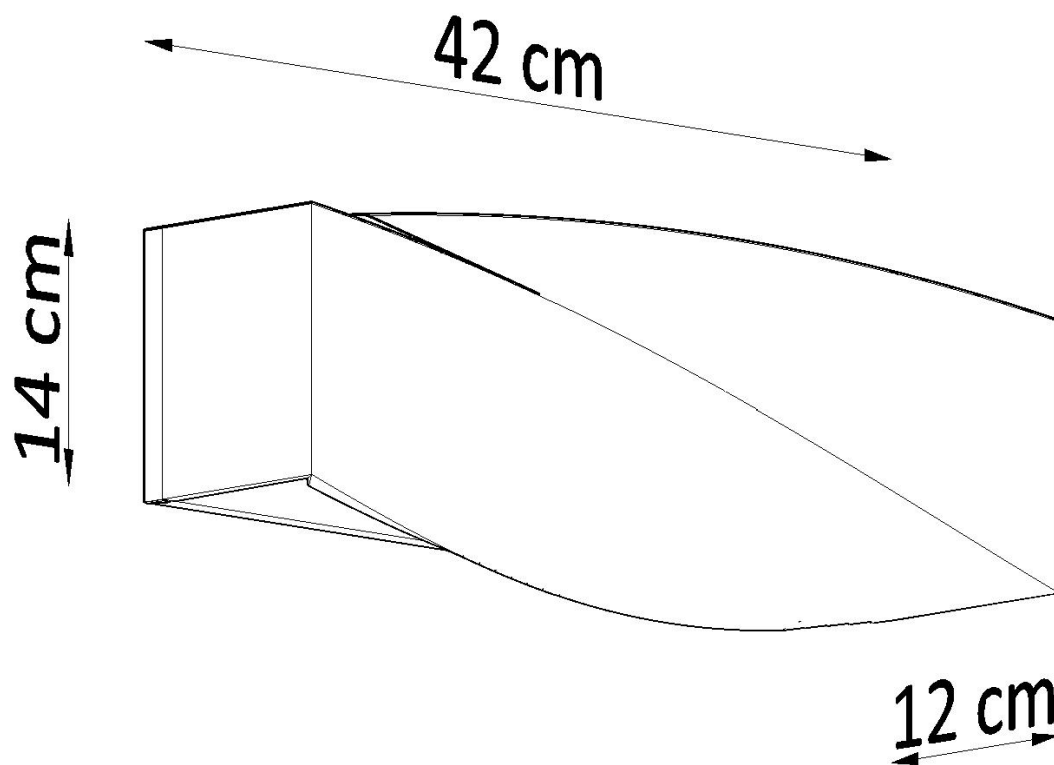

ESQUEMA DE INSTALACIÓN