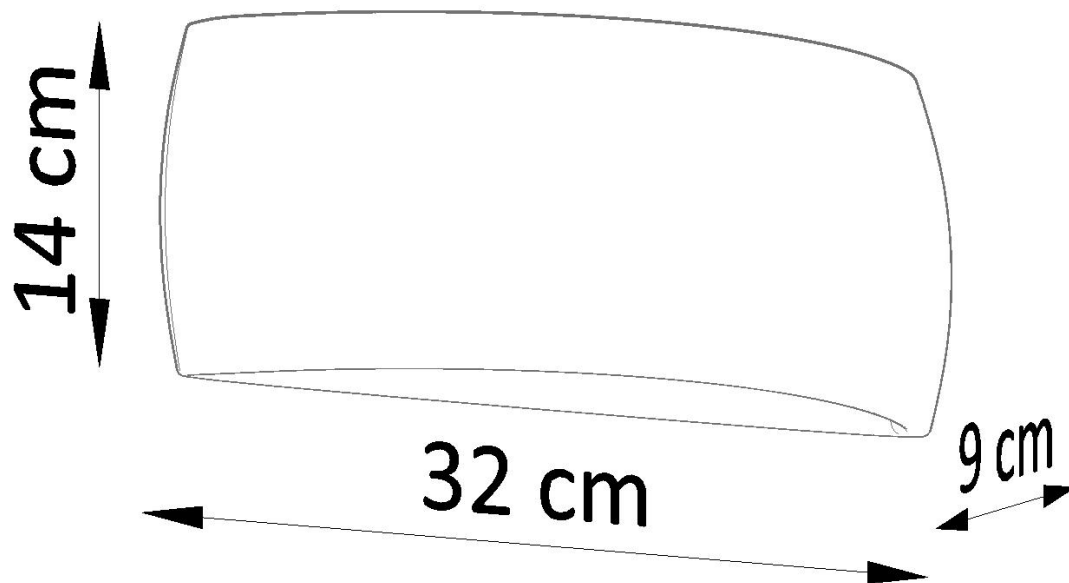

ESQUEMA DE INSTALACIÓN