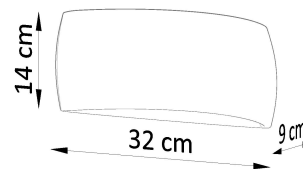

GALERIA

AVISO

Datos sujetos a cambios sin aviso. Excepto errores y omisiones. Asegúrese de utilizar el archivo más