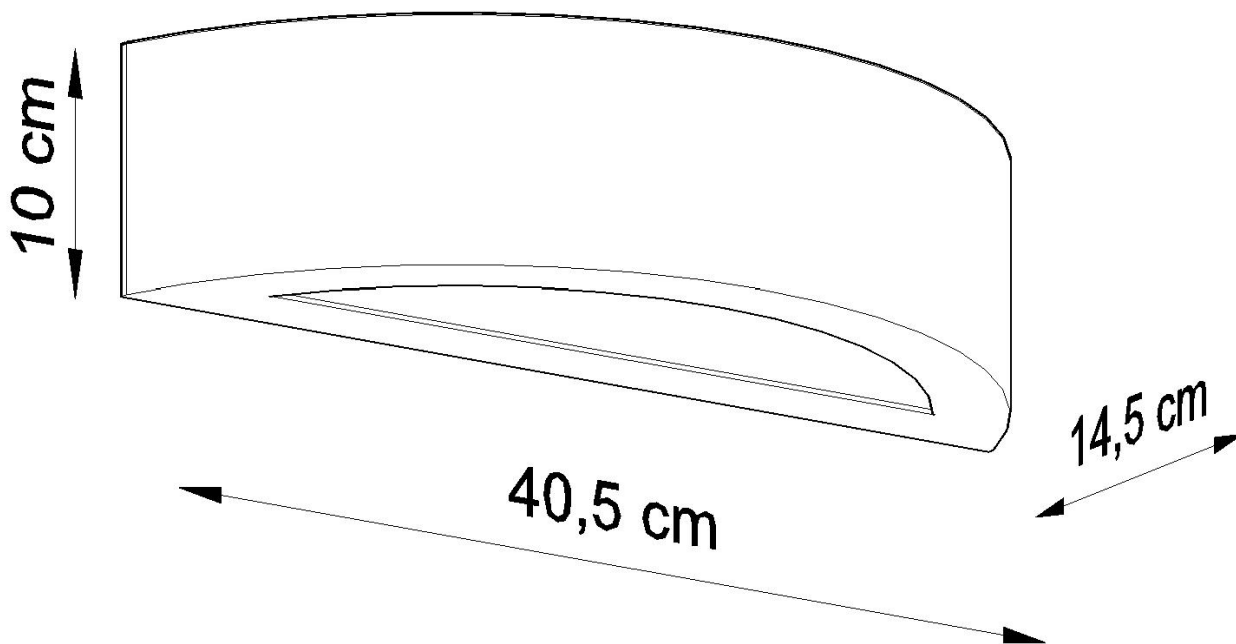

Aplique de cerámica ATENA, E27

ESPECIFICACIONES

Puntos de Luz	1
Alimentación	AC220V
Casquillo	E27
Otros	Housing
Color	blanco
Interior-externo	Interior
Protección IP	IP20
Estilo	moderno
Estancia	salon,pasillo

Referencia

LD2021159

Dimensiones del producto

405x145x100mm

Dimensiones del packaging

50x20x20cm

DETALLES

Los apliques de cerámica Atena quedan muy bien en diseño clásico y moderno. Gracias a estas prácticas luces de pared, puede iluminar efectivamente la superficie de la pared y, al mismo tiempo, garantizar un ambiente acogedor. La ventaja de los modelos presentados también es una construcción muy duradera, que además influye en su estética. Los apliques Atena pueden ser una decoración funcional de la sala de estar, el dormitorio, el comedor o el

pasillo.

Bombilla: E27, 1x60W, 50Hz, 220V, IP20

Bombilla no incluida.

Dimensiones: 40,5 / 14,5 / 10 cm.

Material: Cerámica, vidrio.

Color blanco

ESQUEMA DE INSTALACIÓN

GALERIA