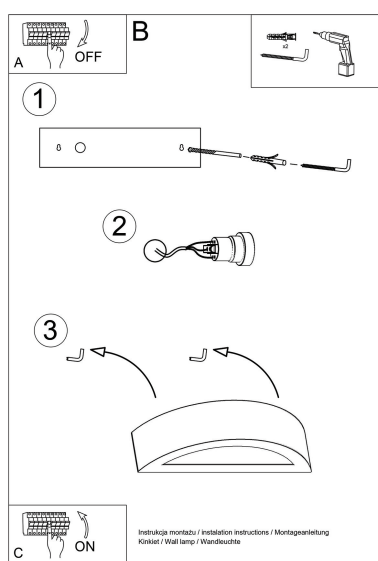

Aplique de cerámica ATENA, E27

ESPECIFICACIONES

Puntos de Luz	1
Alimentación	AC220V
Casquillo	E27
Otros	Housing
Color	blanco
Interior-externo	Interior
Protección IP	IP20
Estilo	moderno
Estancia	salon,pasillo

Referencia

LD2021159

Dimensiones del producto

405x145x100mm

Dimensiones del packaging

50x20x20cm

DETALLES

Los apliques de cerámica Atena quedan muy bien en diseño clásico y moderno. Gracias a estas prácticas luces de pared, puede iluminar efectivamente la superficie de la pared y, al mismo tiempo, garantizar un ambiente acogedor. La ventaja de los modelos presentados también es una construcción muy duradera, que además influye en su estética. Los apliques Atena pueden ser una decoración funcional de la sala de estar, el dormitorio, el comedor o el

pasillo.

Bombilla: E27, 1x60W, 50Hz, 220V, IP20

Bombilla no incluida.

Dimensiones: 40,5 / 14,5 / 10 cm.

Material: Cerámica, vidrio.

Color blanco

ESQUEMA DE INSTALACIÓN

GALERIA

Ficha técnica

Aplique de cerámica ATENA, E27

LEDBOX®

AVISO

Datos sujetos a cambios sin aviso. Excepto errores y omisiones. Asegúrese de utilizar el archivo más reciente posible.