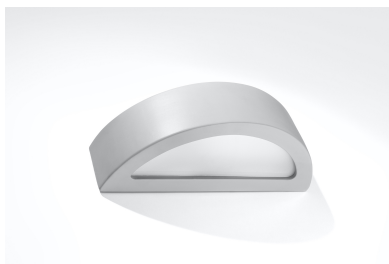

Ficha técnica

Aplique de cerámica ATENA gris, E27

LEDBOX®

AVISO

Datos sujetos a cambios sin aviso. Excepto errores y omisiones. Asegúrese de utilizar el archivo más reciente posible.