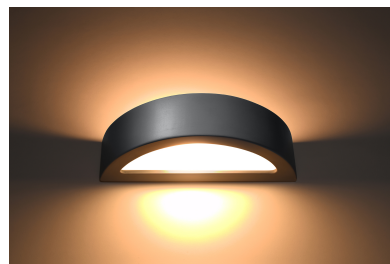

Ficha técnica

Aplique de cerámica ATENA gris, E27

LEDBOX®

AVISO

Datos sujetos a cambios sin aviso. Excepto errores y omisiones. Asegúrese de utilizar el archivo más reciente posible.