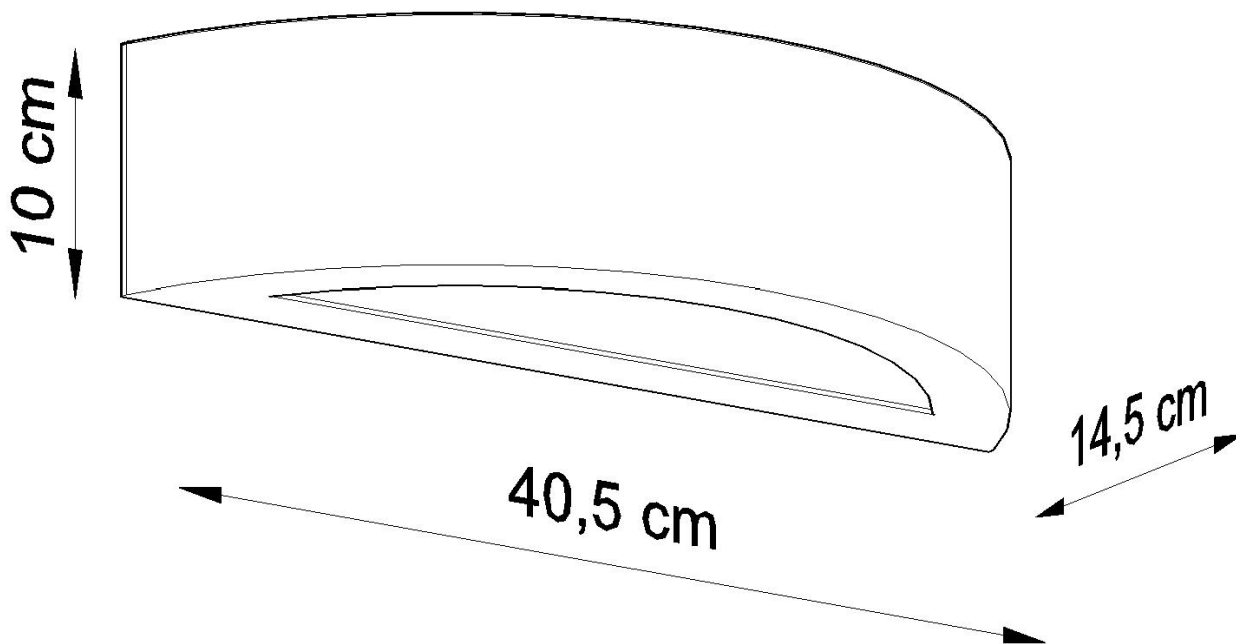

ESQUEMA DE INSTALACIÓN