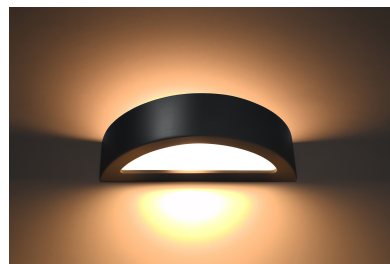

Ficha técnica

Aplique de cerámica ATENA negro, E27

LEDBOX®

AVISO

Datos sujetos a cambios sin aviso. Excepto errores y omisiones. Asegúrese de utilizar el archivo más reciente posible.