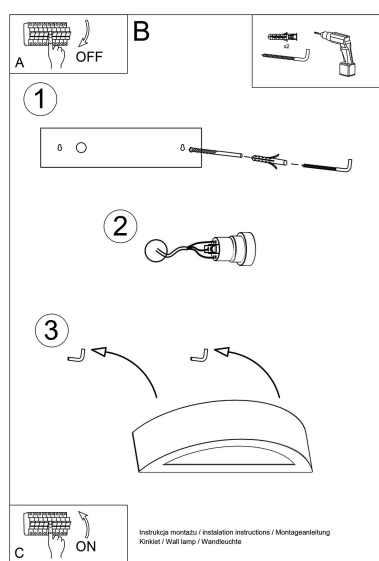

Aplique de cerámica ATENA negro, E27

ESPECIFICACIONES

Puntos de Luz	1
Alimentación	AC220V
Casquillo	E27
Otros	Housing
Color	negro
Interior-externo	Interior
Protección IP	IP20
Estilo	moderno
Estancia	salon,pasillo

Referencia

LD2021161

Dimensiones del producto

405x145x100mm

Dimensiones del packaging

50x20x20cm

DETALLES

¿Busca un interior de iluminación óvalo, elegante y ajustado? El aplique de pared de cerámica de la serie Atena funcionará perfectamente en este rol. Iluminará todas las habitaciones, incluso las más oscuras. La forma ovalada hace que el aplique tenga una superficie más grande, a través de la cual se libera la luz. Gracias a esto, la sala de estar, el pasillo, el baño o el dormitorio en el que se instalará estará perfectamente iluminado. Básicamente,

cualquier habitación se beneficiará de estas lámparas únicas, no se arrepentirá de la compra.

Bombilla: E27, 1x60W, 50Hz, 220V, IP20

Bombilla no incluida.

Dimensiones: 40,5 / 14,5 / 10 cm.

Material: Cerámica, vidrio.

De color negro

ESQUEMA DE INSTALACIÓN

GALERIA

Ficha técnica

Aplique de cerámica ATENA negro, E27

LEDBOX®

AVISO

Datos sujetos a cambios sin aviso. Excepto errores y omisiones. Asegúrese de utilizar el archivo más reciente posible.