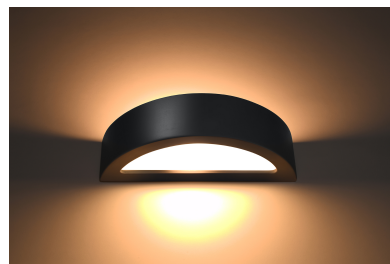

Aplique de cerámica ATENA negro, E27

ESPECIFICACIONES

Puntos de Luz	1
Alimentación	AC220V
Casquillo	E27
Otros	Housing
Color	negro
Interior-externo	Interior
Protección IP	IP20
Estilo	moderno
Estancia	salon,pasillo

Referencia

LD2021161

Dimensiones del producto

405x145x100mm

Dimensiones del packaging

50x20x20cm

DETALLES

¿Busca un interior de iluminación óvalo, elegante y ajustado? El aplique de pared de cerámica de la serie Atena funcionará perfectamente en este rol. Iluminará todas las habitaciones, incluso las más oscuras. La forma ovalada hace que el aplique tenga una superficie más grande, a través de la cual se libera la luz. Gracias a esto, la sala de estar, el pasillo, el baño o el dormitorio en el que se instalará estará perfectamente iluminado. Básicamente,

De color negro

ESQUEMA DE INSTALACIÓN

GALERIA

Ficha técnica

Aplique de cerámica ATENA negro, E27

LEDBOX®

AVISO

Datos sujetos a cambios sin aviso. Excepto errores y omisiones. Asegúrese de utilizar el archivo más reciente posible.