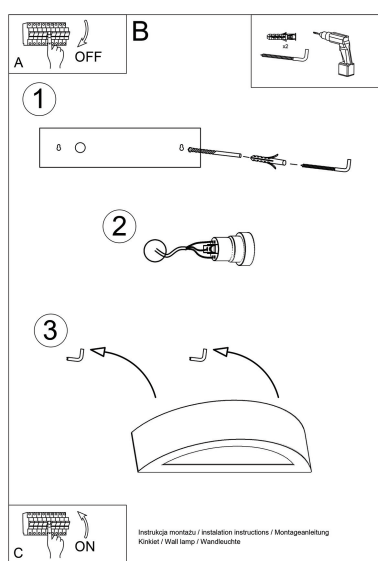

Aplique de cerámica ATENA negro, E27

ESPECIFICACIONES

Puntos de Luz	1
Alimentación	AC220V
Casquillo	E27
Otros	Housing
Color	negro
Interior-exterior	Interior
Protección IP	IP20
Estilo	moderno
Estancia	salon,pasillo

Referencia

LD2021161

Dimensiones del producto

405x145x100mm

Dimensiones del packaging

50x20x20cm

DETALLES

¿Busca un interior de iluminación óvalo, elegante y ajustado? El aplique de pared de cerámica de la serie Atena funcionará perfectamente en este rol. Iluminará todas las habitaciones, incluso las más oscuras. La forma ovalada hace que el aplique tenga una superficie más grande, a través de la cual se libera la luz. Gracias a esto, la sala de estar, el pasillo, el baño o el dormitorio en el que se instalará estará perfectamente iluminado. Básicamente,

cualquier habitación se beneficiará de estas lámparas únicas, no se arrepentirá de la compra.

Bombilla: E27, 1x60W, 50Hz, 220V, IP20

Bombilla no incluida.

Dimensiones: 40,5 / 14,5 / 10 cm.

Material: Cerámica, vidrio.

De color negro

ESQUEMA DE INSTALACIÓN

GALERIA

Ficha técnica

Aplique de cerámica ATENA negro, E27

LEDBOX®

AVISO

Datos sujetos a cambios sin aviso. Excepto errores y omisiones. Asegúrese de utilizar el archivo más reciente posible.