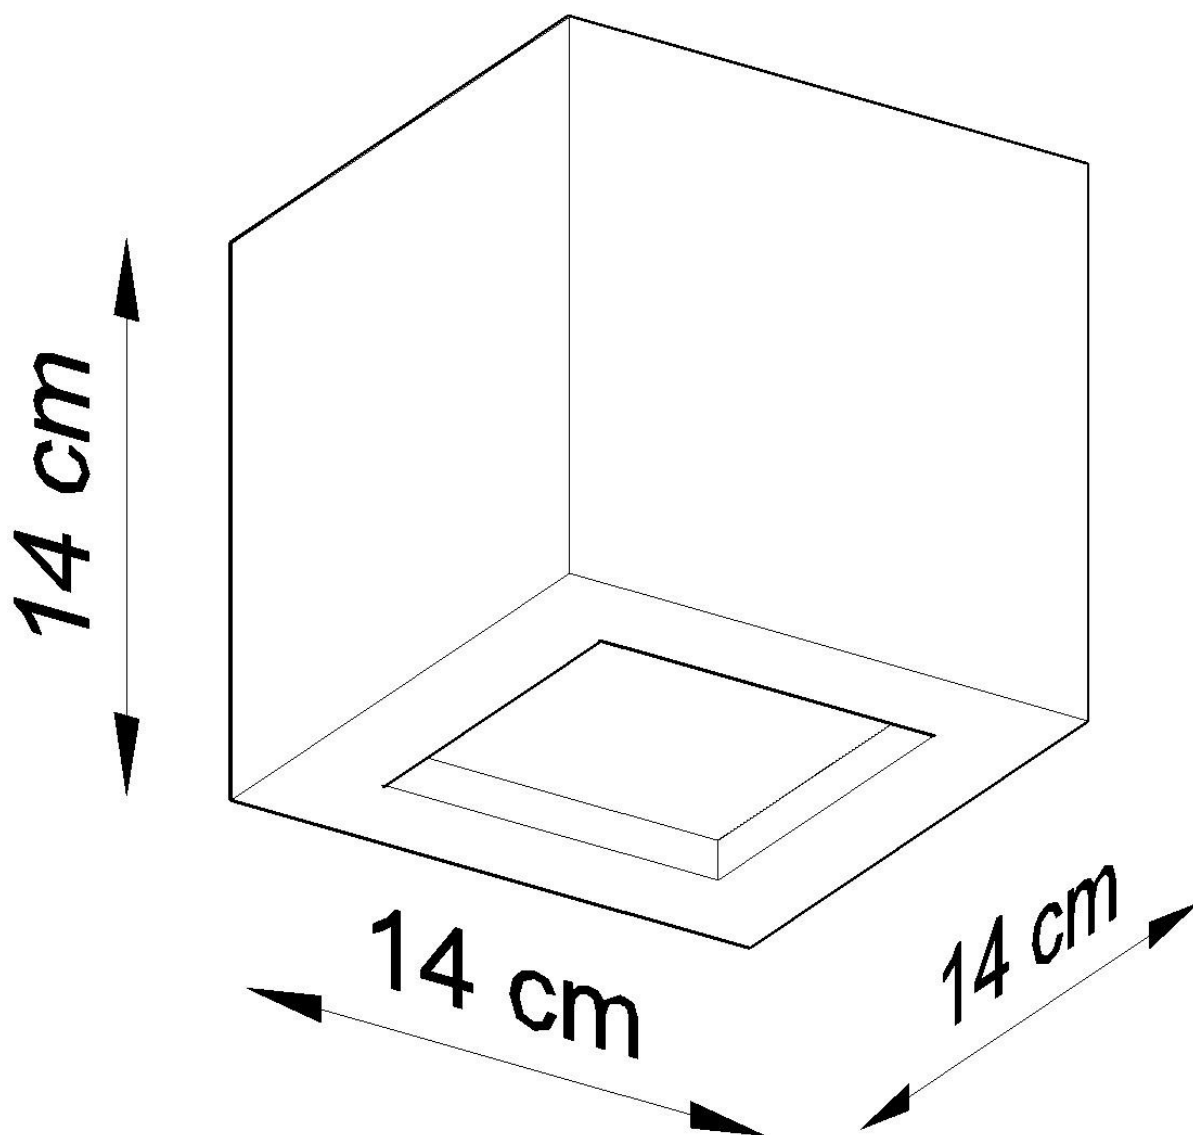

Ficha técnica

Aplique de cerámica LEO, E27

LEDBOX®