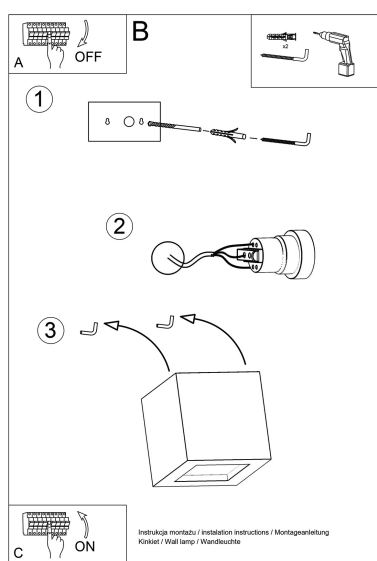

Ficha técnica

Aplique de cerámica LEO, E27

LEDBOX®

AVISO

Datos sujetos a cambios sin aviso. Excepto errores y omisiones. Asegúrese de utilizar el archivo más reciente posible.