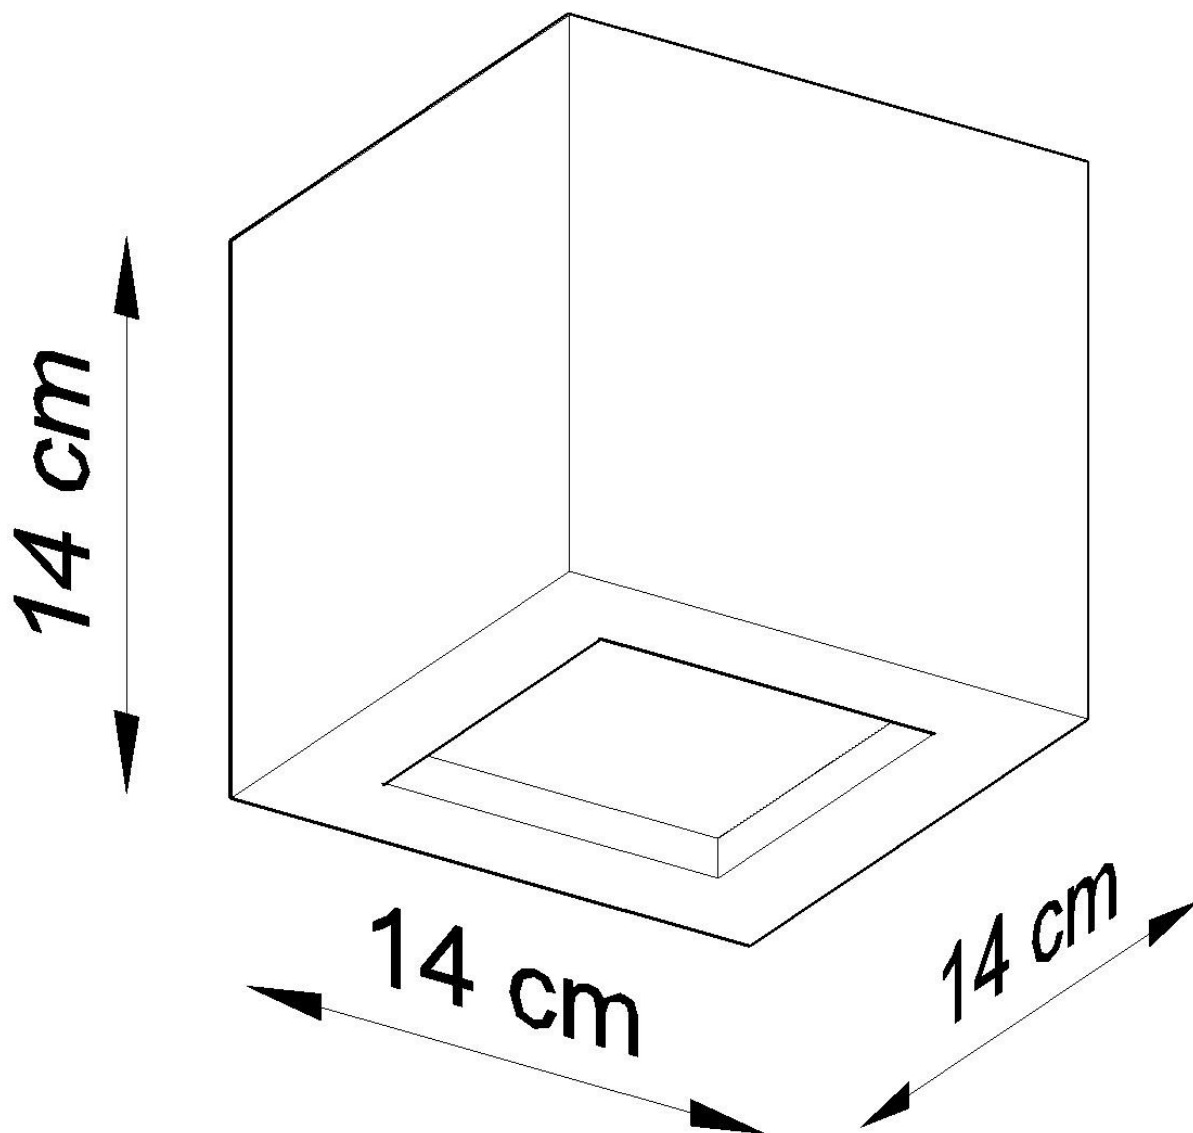

Ficha técnica

Aplique de cerámica LEO, E27

LEDBOX®