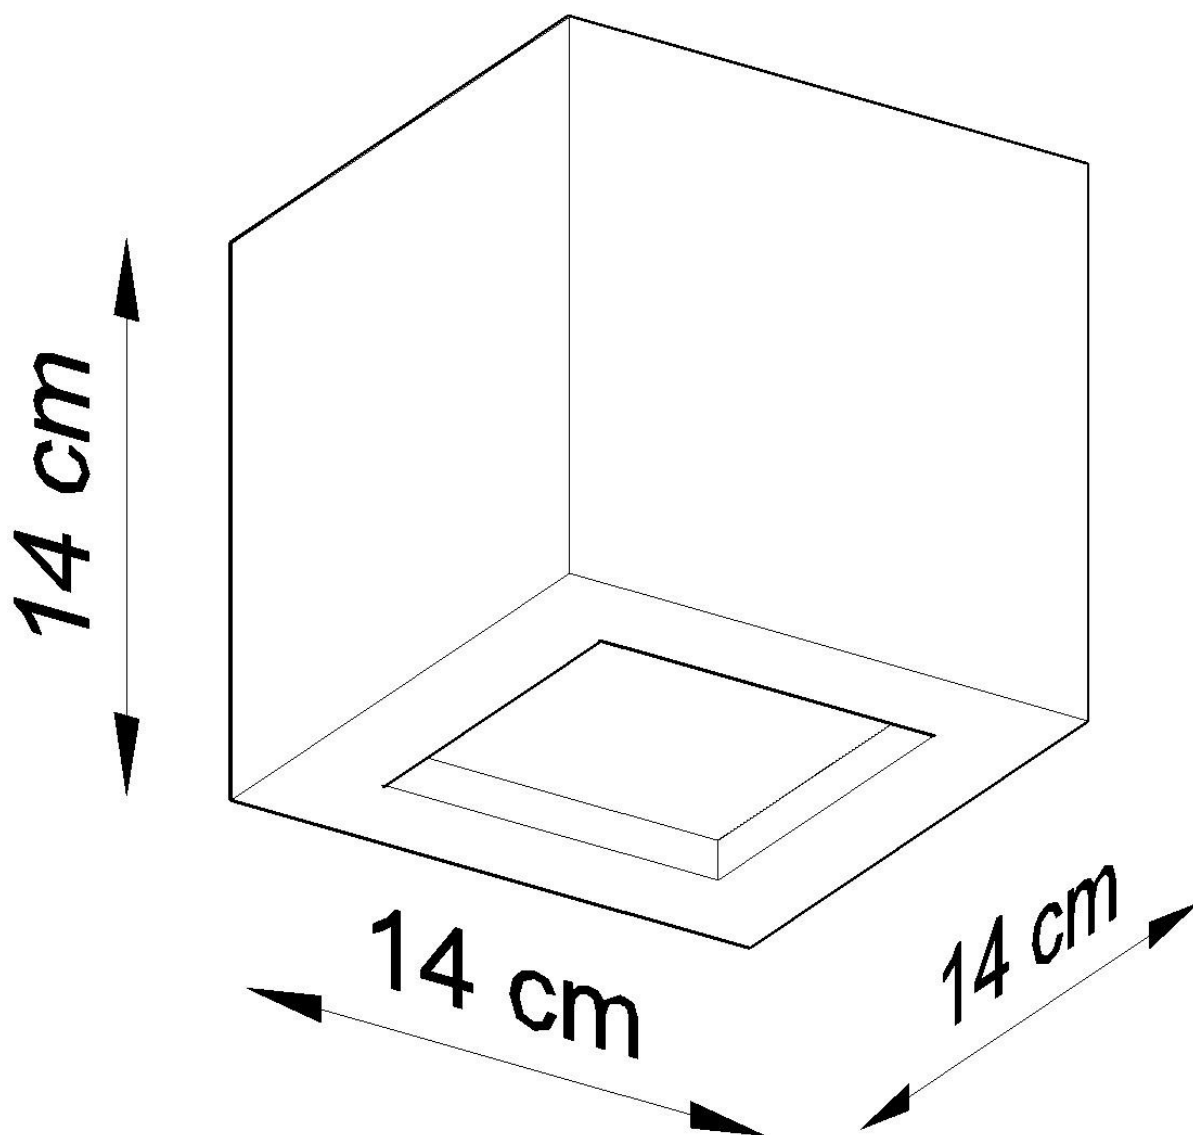

Ficha técnica

Aplique de cerámica LEO gris, E27

LEDBOX®