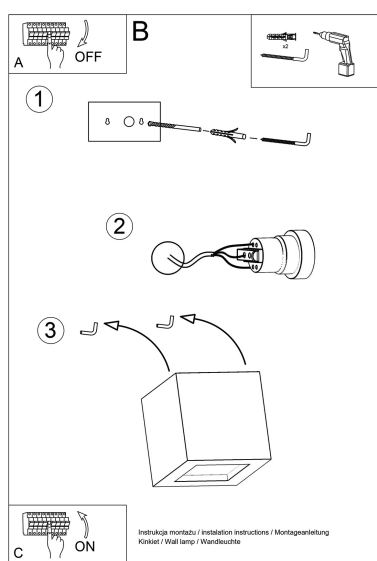

Ficha técnica

Aplique de cerámica LEO gris, E27

LEDBOX®

AVISO

Datos sujetos a cambios sin aviso. Excepto errores y omisiones. Asegúrese de utilizar el archivo más reciente posible.