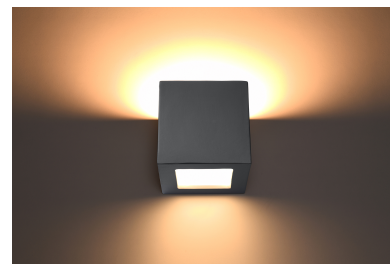

Ficha técnica

Aplique de cerámica LEO gris, E27

LEDBOX®

AVISO

Datos sujetos a cambios sin aviso. Excepto errores y omisiones. Asegúrese de utilizar el archivo más reciente posible.