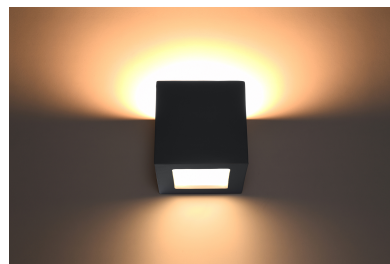

Aplique de cerámica LEO negro, E27

ESPECIFICACIONES

Puntos de Luz	1
Alimentación	AC220V
Casquillo	E27
Otros	Housing
Color	negro
Interior-exterior	Interior
Protección IP	IP20
Estilo	moderno
Estancia	salon,pasillo

Referencia

LD2021164

Dimensiones del producto

140x140x140mm

Dimensiones del packaging

25x20x20cm

DETALLES

Cuadrado, minimalista, moderno: estos adjetivos describen perfectamente la cerámica del aplique de pared de la serie LEO. Si está buscando la iluminación perfecta para su habitación, felicidades, ¡acabas de encontrarlo! Con su forma simple, discreto y, al mismo tiempo, proporciona un carácter inusual a la habitación. También proporciona buena iluminación. Es perfecto para un pasillo, cocina o baño. Se puede combinar en composiciones más grandes e

interesantes o formar un solo punto de luz.

Bombilla: E27, 1x60W, 50Hz, 220V, IP20

Bombilla no incluida.

Dimensiones: 14/14/14 cm.

Material: Cerámica, vidrio.

De color negro

ESQUEMA DE INSTALACIÓN

Ficha técnica

Aplique de cerámica LEO negro, E27

LEDBOX®

GALERIA

Ficha técnica

Aplique de cerámica LEO negro, E27

LEDBOX®

AVISO

Datos sujetos a cambios sin aviso. Excepto errores y omisiones. Asegúrese de utilizar el archivo más reciente posible.