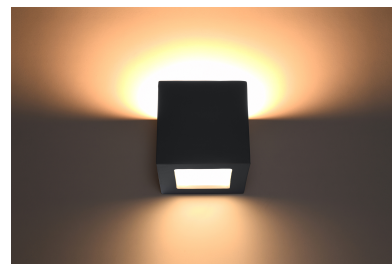

Aplique de cerámica LEO negro, E27

ESPECIFICACIONES

| | |
|-------------------|---------------|
| Puntos de Luz | 1 |
| Alimentación | AC220V |
| Casquillo | E27 |
| Otros | Housing |
| Color | negro |
| Interior-exterior | Interior |
| Protección IP | IP20 |
| Estilo | moderno |
| Estancia | salon,pasillo |

Referencia

LD2021164

Dimensiones del producto

140x140x140mm

Dimensiones del packaging

25x20x20cm

DETALLES

Cuadrado, minimalista, moderno: estos adjetivos describen perfectamente la cerámica del aplique de pared de la serie LEO. Si está buscando la iluminación perfecta para su habitación, felicidades, ¡acabas de encontrarlo! Con su forma simple, discreto y, al mismo tiempo, proporciona un carácter inusual a la habitación. También proporciona buena iluminación. Es perfecto para un pasillo, cocina o baño. Se puede combinar en composiciones más grandes e

interesantes o formar un solo punto de luz.

Bombilla: E27, 1x60W, 50Hz, 220V, IP20

Bombilla no incluida.

Dimensiones: 14/14/14 cm.

Material: Cerámica, vidrio.

De color negro

ESQUEMA DE INSTALACIÓN

Ficha técnica

Aplique de cerámica LEO negro, E27

LEDBOX®

GALERIA

Ficha técnica

Aplique de cerámica LEO negro, E27

LEDBOX®

AVISO

Datos sujetos a cambios sin aviso. Excepto errores y omisiones. Asegúrese de utilizar el archivo más reciente posible.