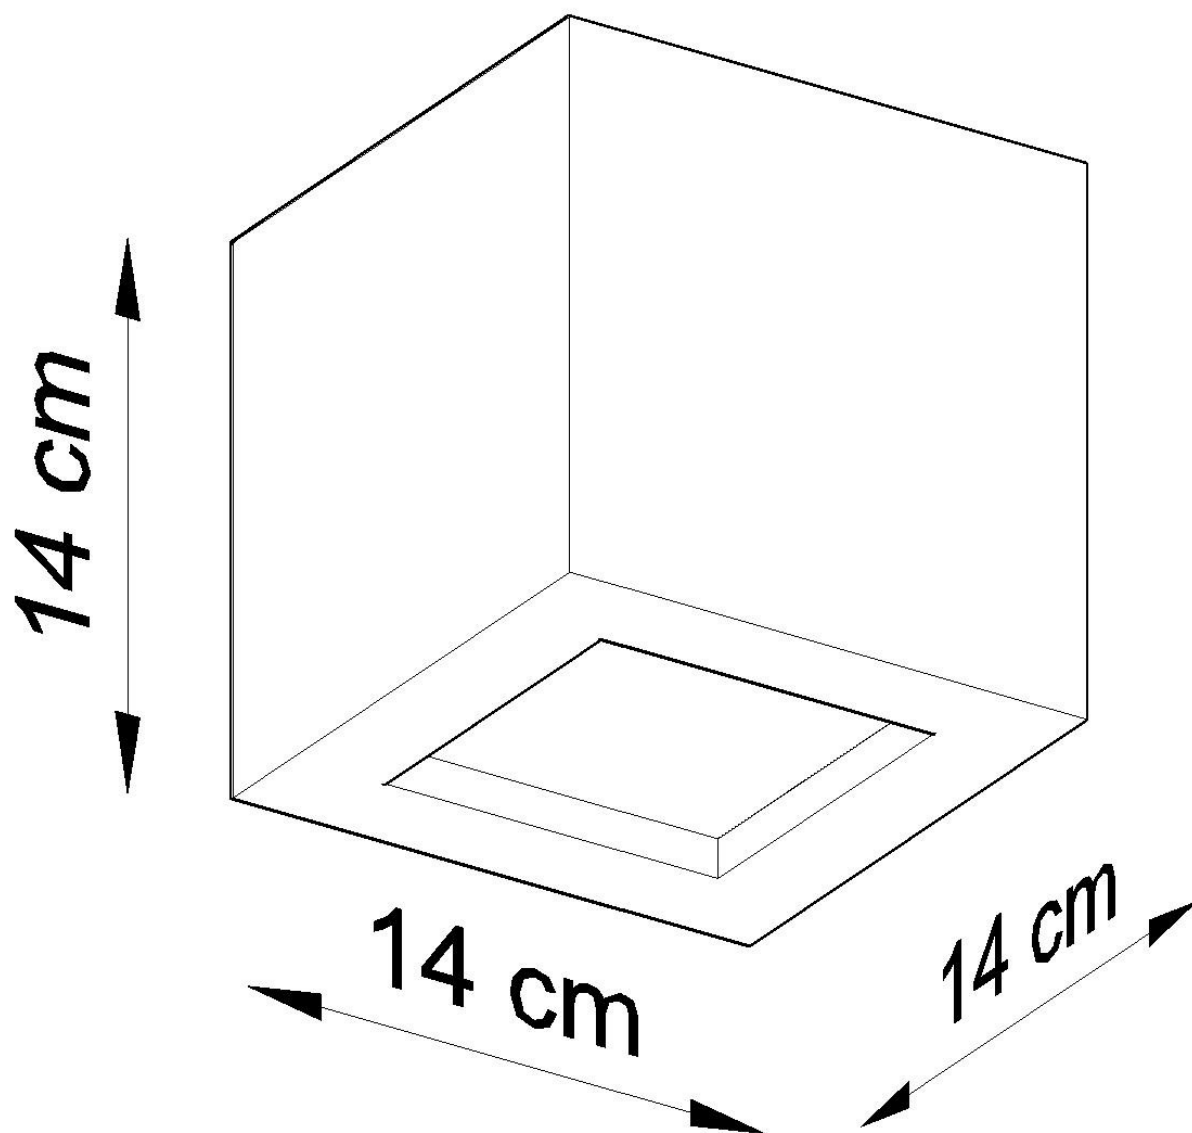

Ficha técnica

Aplique de cerámica LEO negro, E27

LEDBOX®