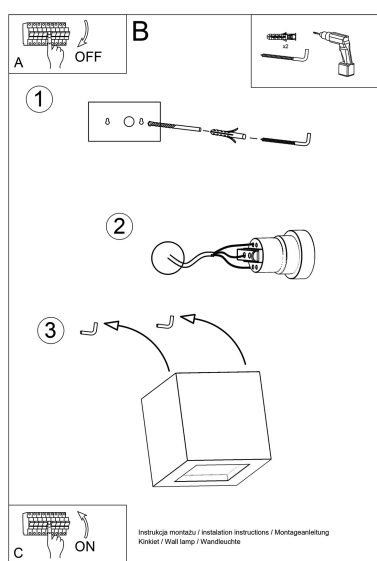

Aplique de cerámica LEO negro, E27

ESPECIFICACIONES

Puntos de Luz	1
Alimentación	AC220V
Casquillo	E27
Otros	Housing
Color	negro
Interior-exterior	Interior
Protección IP	IP20
Estilo	moderno
Estancia	salon,pasillo

Referencia

LD2021164

Dimensiones del producto

140x140x140mm

Dimensiones del packaging

25x20x20cm

DETALLES

Cuadrado, minimalista, moderno: estos adjetivos describen perfectamente la cerámica del aplique de pared de la serie LEO. Si está buscando la iluminación perfecta para su habitación, felicidades, ¡acabas de encontrarlo! Con su forma simple, discreto y, al mismo tiempo, proporciona un carácter inusual a la habitación. También proporciona buena iluminación. Es perfecto para un pasillo, cocina o baño. Se puede combinar en composiciones más grandes e

interesantes o formar un solo punto de luz.

Bombilla: E27, 1x60W, 50Hz, 220V, IP20

Bombilla no incluida.

Dimensiones: 14/14/14 cm.

Material: Cerámica, vidrio.

De color negro

ESQUEMA DE INSTALACIÓN

Ficha técnica

Aplique de cerámica LEO negro, E27

LEDBOX®

GALERIA

Ficha técnica

Aplique de cerámica LEO negro, E27

LEDBOX®

AVISO

Datos sujetos a cambios sin aviso. Excepto errores y omisiones. Asegúrese de utilizar el archivo más reciente posible.