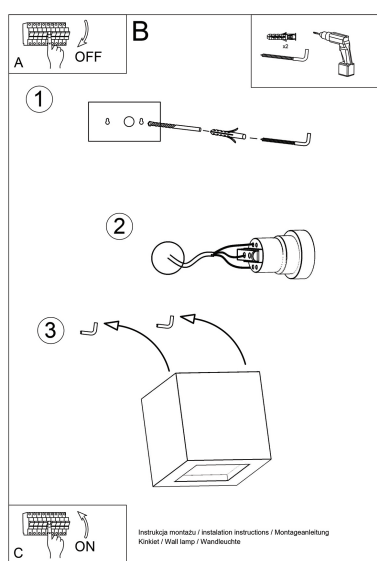

Aplique de cerámica LEO negro, E27

ESPECIFICACIONES

| | |
|-------------------|---------------|
| Puntos de Luz | 1 |
| Alimentación | AC220V |
| Casquillo | E27 |
| Otros | Housing |
| Color | negro |
| Interior-exterior | Interior |
| Protección IP | IP20 |
| Estilo | moderno |
| Estancia | salon,pasillo |

Referencia

LD2021164

Dimensiones del producto

140x140x140mm

Dimensiones del packaging

25x20x20cm

DETALLES

Cuadrado, minimalista, moderno: estos adjetivos describen perfectamente la cerámica del aplique de pared de la serie LEO. Si está buscando la iluminación perfecta para su habitación, felicidades, ¡acabas de encontrarlo! Con su forma simple, discreto y, al mismo tiempo, proporciona un carácter inusual a la habitación. También proporciona buena iluminación. Es perfecto para un pasillo, cocina o baño. Se puede combinar en composiciones más grandes e

interesantes o formar un solo punto de luz.

Bombilla: E27, 1x60W, 50Hz, 220V, IP20

Bombilla no incluida.

Dimensiones: 14/14/14 cm.

Material: Cerámica, vidrio.

De color negro

ESQUEMA DE INSTALACIÓN

Ficha técnica

Aplique de cerámica LEO negro, E27

LEDBOX®

GALERIA

Ficha técnica

Aplique de cerámica LEO negro, E27

LEDBOX®

AVISO

Datos sujetos a cambios sin aviso. Excepto errores y omisiones. Asegúrese de utilizar el archivo más reciente posible.