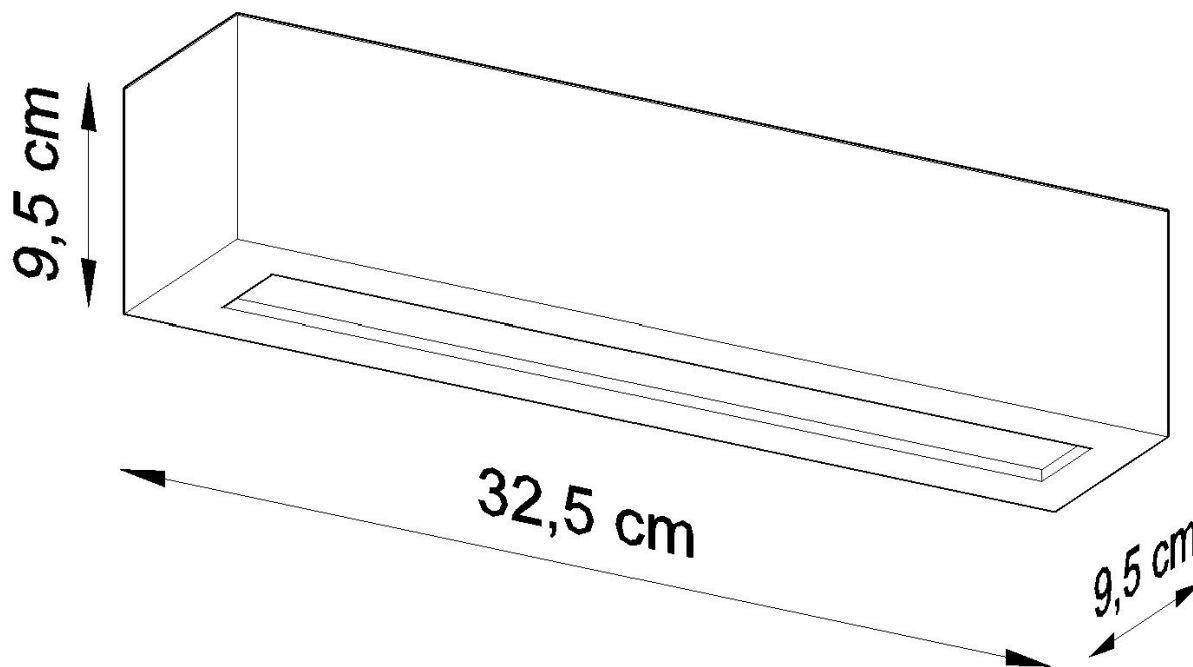

ESQUEMA DE INSTALACIÓN