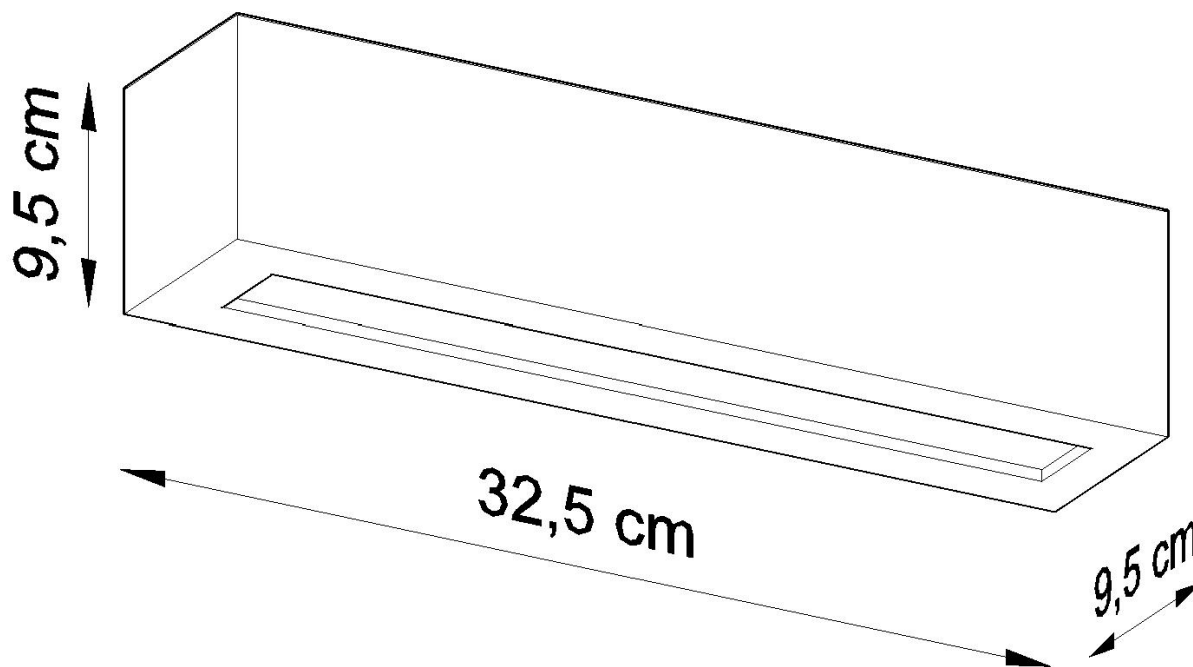

Aplique de cerámica VEGA, E27

ESPECIFICACIONES

Puntos de Luz	1
Alimentación	AC220V
Casquillo	E27
Otros	Housing
Color	blanco
Interior-externo	Interior
Protección IP	IP20
Estilo	moderno
Estancia	salon,pasillo

Referencia

LD2021165

Dimensiones del producto

325x95x95mm

Dimensiones del packaging

40x20x15cm

DETALLES

Atractivo aplique Vega por su diseño moderno, que se mezcla perfectamente con los arreglos escandinavos y minimalistas. Las luces de buen gusto demostrarán ser interesantes decoraciones de pared también en el espacio de la oficina. Cabe destacar la iluminación bidireccional, que puede iluminar efectivamente la superficie de la pared o el receso. Las lámparas están hechas de la cerámica, lo

que les da durabilidad duradera.

Bombilla: E27, 1x60W, 50Hz, 220V, IP20

Bombilla no incluida.

Dimensiones: 32,5 / 9,5 / 9,5 cm.

Material: Cerámica, vidrio.

Color blanco

ESQUEMA DE INSTALACIÓN

GALERIA