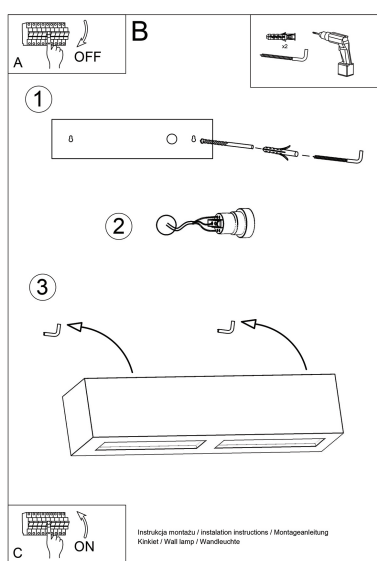

Ficha técnica

Aplique de cerámica VEGA, E27

LEDBOX®

AVISO

Datos sujetos a cambios sin aviso. Excepto errores y omisiones. Asegúrese de utilizar el archivo más reciente posible.