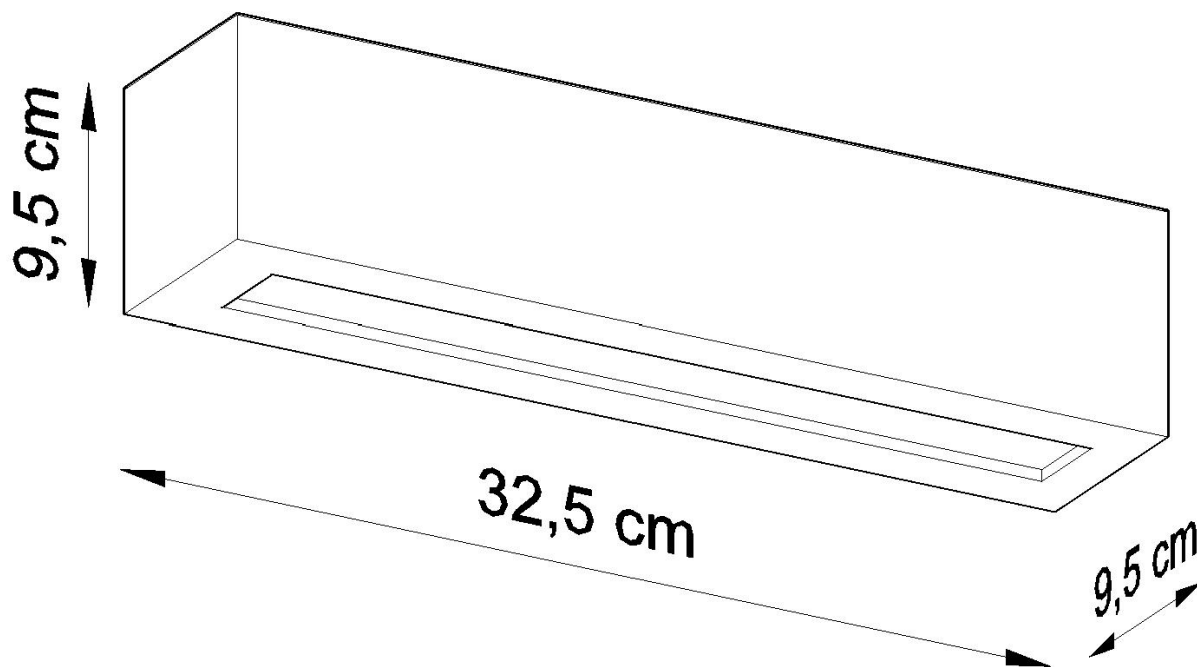

ESQUEMA DE INSTALACIÓN