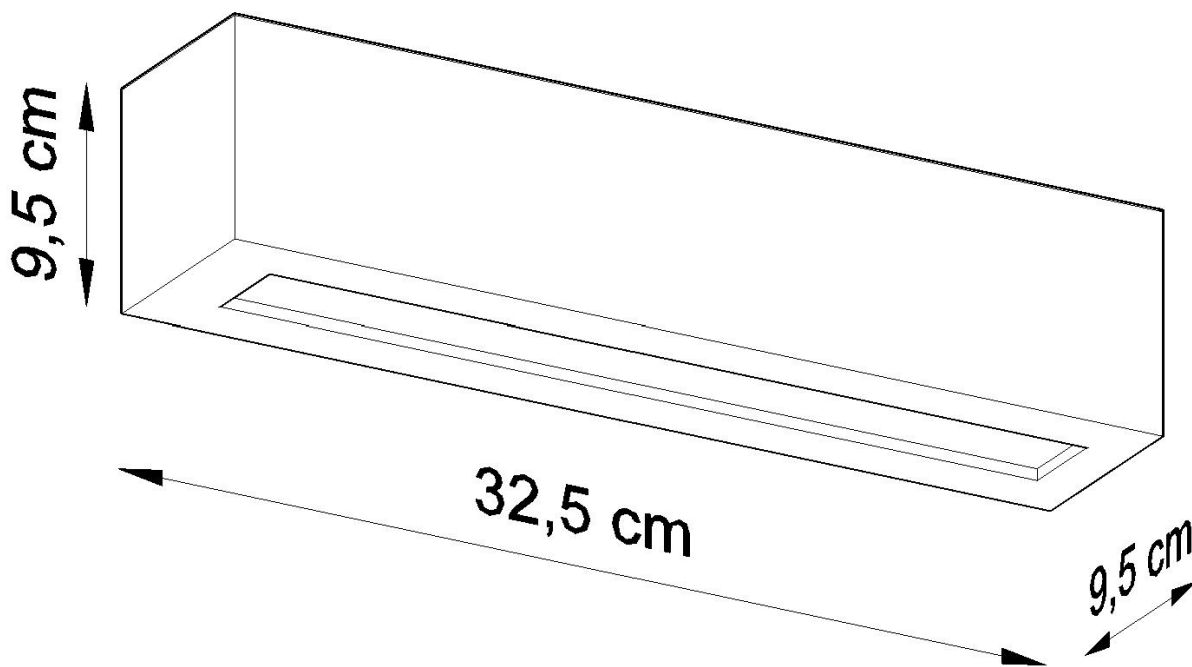

ESQUEMA DE INSTALACIÓN