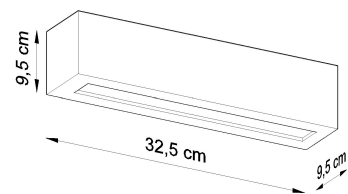

Referencia

LD2021166

Dimensiones del producto

325x95x95mm

Dimensiones del packaging

40x20x15cm

DETALLES

O aplique de cerámica VEGA es una excelente solución para los amantes de las formas simples y gráficas. Es en forma de cubos con un elemento de iluminación espacial ubicado desde la parte inferior. Gracias a esto, cuando se enciende, da un efecto interesante en la habitación en la que se encuentra. El aplique VEGA quedará perfectamente en el pasillo, la cocina, el dormitorio, el estudio o la sala de estar, donde quiera que necesite una fuente de luz de

punto proveniente de las paredes.

Bombilla: E27, 1x60W, 50Hz, 220V, IP20

Bombilla no incluida.

Dimensiones: 32,5 / 9,5 / 9,5 cm.

Material: Cerámica, vidrio.

Color: gris

ESQUEMA DE INSTALACIÓN

GALERIA