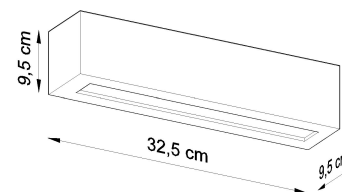

GALERIA

AVISO

Datos sujetos a cambios sin aviso. Excepto errores y omisiones. Asegúrese de utilizar el archivo más