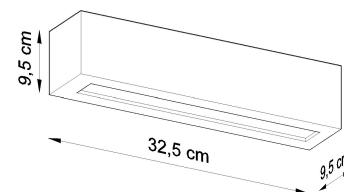

Referencia

LD2021167

Dimensiones del producto

325x95x95mm

Dimensiones del packaging

40x20x15cm

DETALLES

O aplique de cerámica VEGA es una excelente solución para los amantes de las formas simples y gráficas. Es en forma de cubos con un elemento de iluminación espacial ubicado desde la parte inferior. Gracias a esto, cuando se enciende, da un efecto interesante en la habitación en la que se encuentra. El aplique VEGA quedará perfectamente en el pasillo, la cocina, el dormitorio, el estudio o la sala de estar, donde quiera que necesite una fuente de luz de

punto proveniente de las paredes.

Bombilla: E27, 1x60W, 50Hz, 220V, IP20

Bombilla no incluida.

Dimensiones: 32,5 / 9,5 / 9,5 cm.

Material: Cerámica, vidrio.

De color negro

ESQUEMA DE INSTALACIÓN

GALERIA