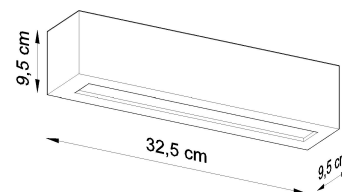

Referencia

LD2021167

Dimensiones del producto

325x95x95mm

Dimensiones del packaging

40x20x15cm

DETALLES

O aplique de cerámica VEGA es una excelente solución para los amantes de las formas simples y gráficas. Es en forma de cubos con un elemento de iluminación espacial ubicado desde la parte inferior. Gracias a esto, cuando se enciende, da un efecto interesante en la habitación en la que se encuentra. El aplique VEGA quedará perfectamente en el pasillo, la cocina, el dormitorio, el estudio o la sala de estar, donde quiera que necesite una fuente de luz de

punto proveniente de las paredes.

Bombilla: E27, 1x60W, 50Hz, 220V, IP20

Bombilla no incluida.

Dimensiones: 32,5 / 9,5 / 9,5 cm.

Material: Cerámica, vidrio.

De color negro

ESQUEMA DE INSTALACIÓN

GALERIA