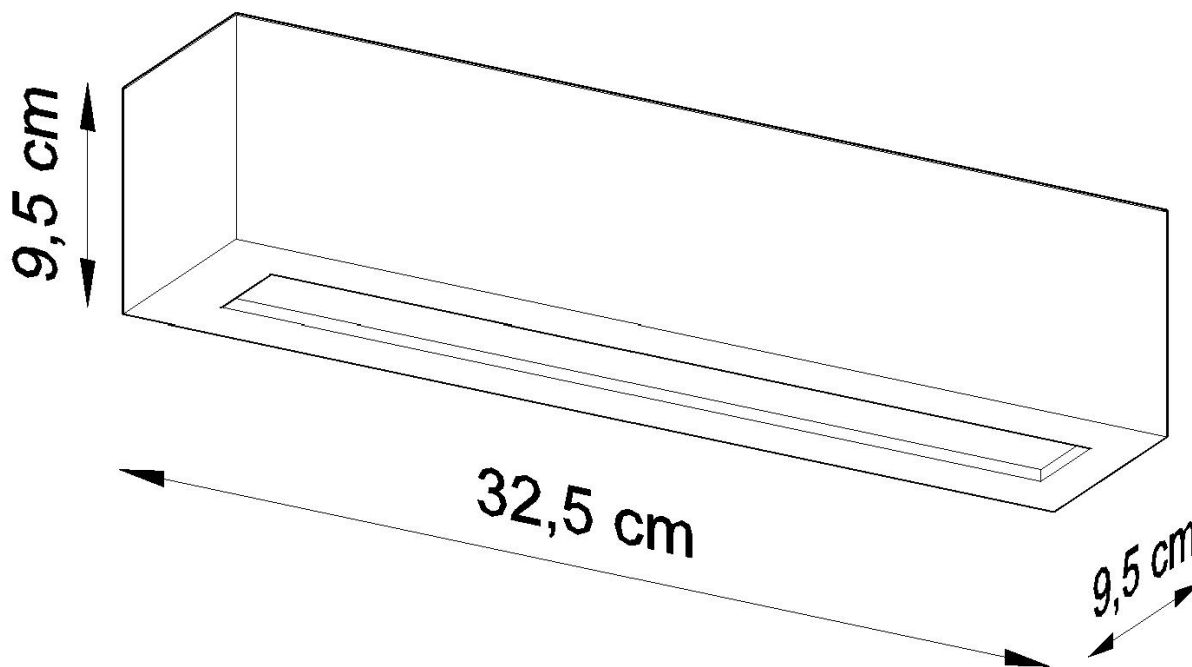

Aplique de cerámica VEGA negro, E27

ESPECIFICACIONES

Puntos de Luz	1
Alimentación	AC220V
Casquillo	E27
Otros	Housing
Color	negro
Interior-exterior	Interior
Protección IP	IP20
Estilo	moderno
Estancia	salon,pasillo

Referencia

LD2021167

Dimensiones del producto

325x95x95mm

Dimensiones del packaging

40x20x15cm

DETALLES

O aplique de cerámica VEGA es una excelente solución para los amantes de las formas simples y gráficas. Es en forma de cubos con un elemento de iluminación espacial ubicado desde la parte inferior. Gracias a esto, cuando se enciende, da un efecto interesante en la habitación en la que se encuentra. El aplique VEGA quedará perfectamente en el pasillo, la cocina, el dormitorio, el estudio o la sala de estar, donde quiera que necesite una fuente de luz de

punto proveniente de las paredes.

Bombilla: E27, 1x60W, 50Hz, 220V, IP20

Bombilla no incluida.

Dimensiones: 32,5 / 9,5 / 9,5 cm.

Material: Cerámica, vidrio.

De color negro

ESQUEMA DE INSTALACIÓN

GALERIA