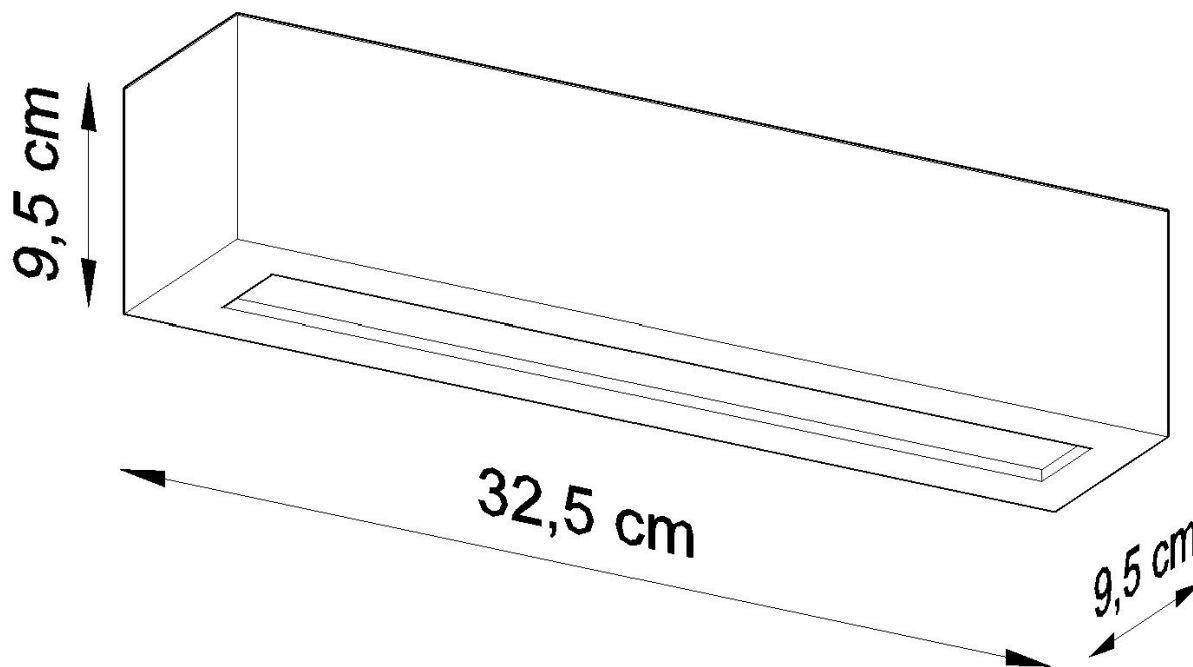

Aplique de cerámica VEGA negro, E27

ESPECIFICACIONES

Puntos de Luz	1
Alimentación	AC220V
Casquillo	E27
Otros	Housing
Color	negro
Interior-exterior	Interior
Protección IP	IP20
Estilo	moderno
Estancia	salon,pasillo

Referencia

LD2021167

Dimensiones del producto

325x95x95mm

Dimensiones del packaging

40x20x15cm

DETALLES

O aplique de cerámica VEGA es una excelente solución para los amantes de las formas simples y gráficas. Es en forma de cubos con un elemento de iluminación espacial ubicado desde la parte inferior. Gracias a esto, cuando se enciende, da un efecto interesante en la habitación en la que se encuentra. El aplique VEGA quedará perfectamente en el pasillo, la cocina, el dormitorio, el estudio o la sala de estar, donde quiera que necesite una fuente de luz de

punto proveniente de las paredes.

Bombilla: E27, 1x60W, 50Hz, 220V, IP20

Bombilla no incluida.

Dimensiones: 32,5 / 9,5 / 9,5 cm.

Material: Cerámica, vidrio.

De color negro

ESQUEMA DE INSTALACIÓN

GALERIA