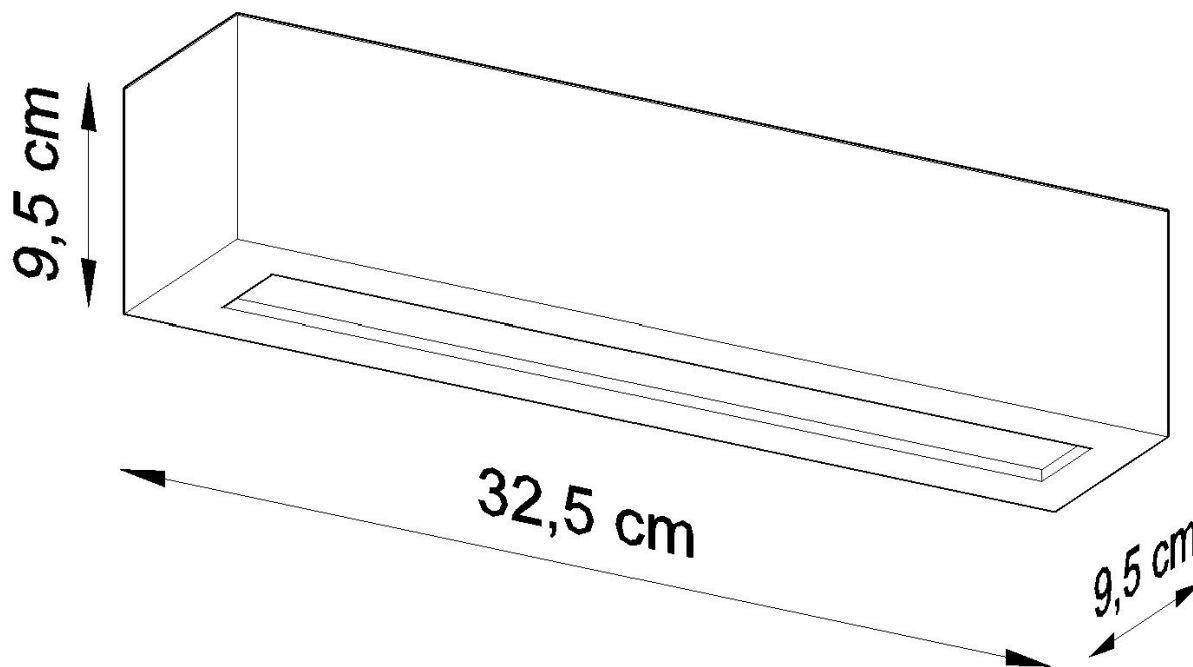

Aplique de cerámica VEGA negro, E27

ESPECIFICACIONES

Puntos de Luz	1
Alimentación	AC220V
Casquillo	E27
Otros	Housing
Color	negro
Interior-externo	Interior
Protección IP	IP20
Estilo	moderno
Estancia	salon,pasillo

Referencia

LD2021167

Dimensiones del producto

325x95x95mm

Dimensiones del packaging

40x20x15cm

DETALLES

O aplique de cerámica VEGA es una excelente solución para los amantes de las formas simples y gráficas. Es en forma de cubos con un elemento de iluminación espacial ubicado desde la parte inferior. Gracias a esto, cuando se enciende, da un efecto interesante en la habitación en la que se encuentra. El aplique VEGA quedará perfectamente en el pasillo, la cocina, el dormitorio, el estudio o la sala de estar, donde quiera que necesite una fuente de luz de

punto proveniente de las paredes.

Bombilla: E27, 1x60W, 50Hz, 220V, IP20

Bombilla no incluida.

Dimensiones: 32,5 / 9,5 / 9,5 cm.

Material: Cerámica, vidrio.

De color negro

ESQUEMA DE INSTALACIÓN

GALERIA