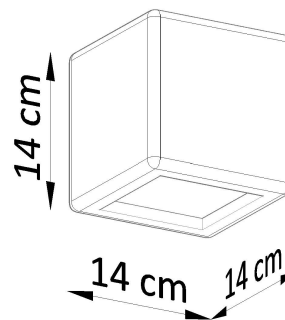

#### Dimensiones del producto

140x140x140mm

#### Dimensiones del packaging

40x25,5x21cm

## ESQUEMA DE INSTALACIÓN