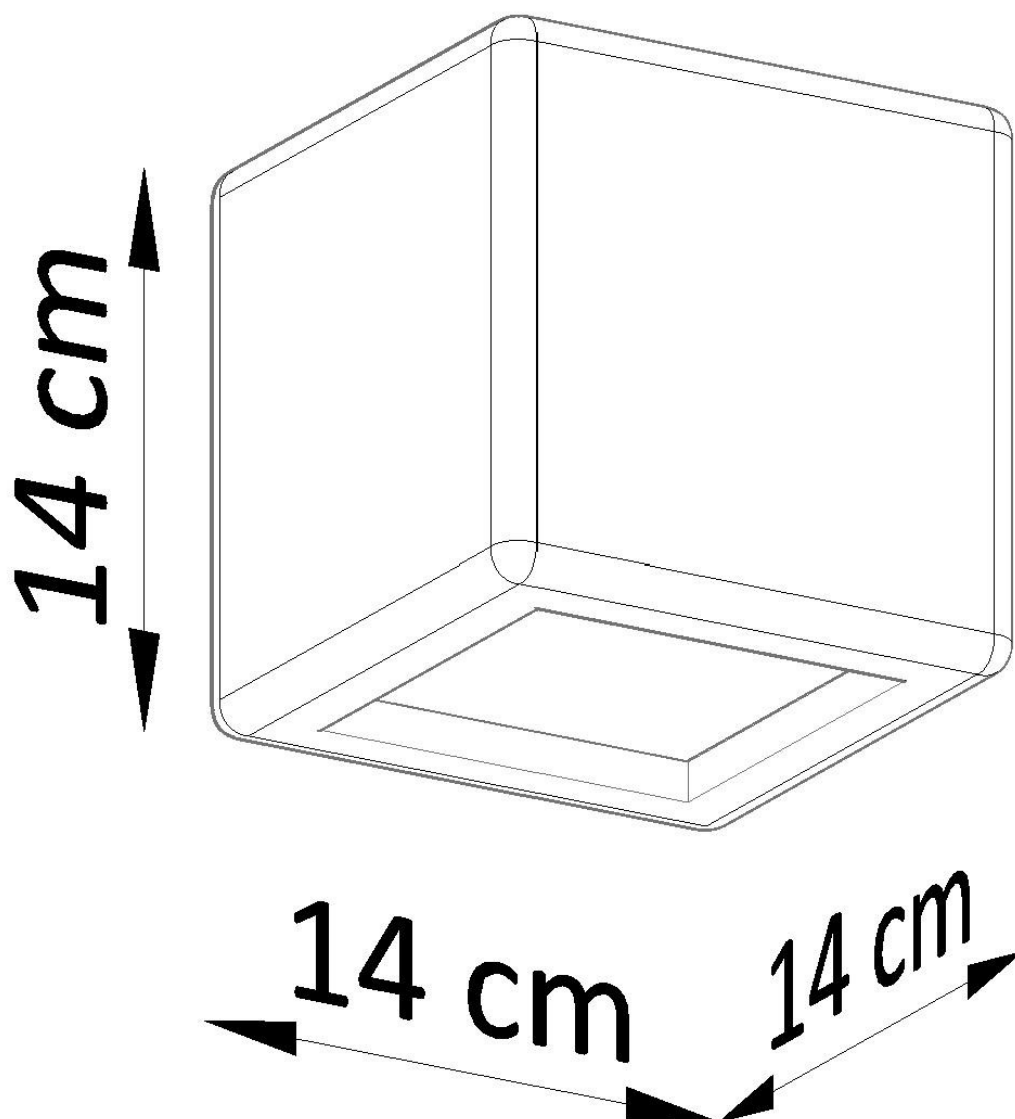

Aplique de cerámica NESTA, E27

ESPECIFICACIONES

Puntos de Luz	1
Alimentación	AC220V
Casquillo	E27
Otros	Housing
Color	blanco
Interior-externo	Interior
Protección IP	IP20
Estilo	moderno
Estancia	salon,pasillo

Referencia

LD2021168

Dimensiones del producto

140x140x140mm

Dimensiones del packaging

40x25,5x21cm

DETALLES

¿Quién dijo que el lugar de la cerámica está sobre la mesa? Lo entregamos a este hermoso aplique para llevar más luz a su hogar. Nesta te deleitará con su forma delicada durante el día, y se pondrá en un espectáculo de luz por la noche. El brillo se extiende desde ambos lados, por lo que será perfecto como una decoración que ilumina la pared. Nesta no es tu escoco ordinario. Combina una forma atemporal con un material cerámico natural. No solo agregará gusto a su interior, sino que seguramente creará un ambiente hogareño. ¿Estás inclinado más hacia el

minimalismo moderno o la tendencia ecológica? Nesta será una gran adición a ambos estilos de diseño.

Bombilla: E27, 1x60W, 50Hz, 220V, IP20

Bombilla no incluida.

Dimensiones: 14/14/14 cm.

Material: Cerámica, vidrio.

Color blanco

Ficha técnica

Aplique de cerámica NESTA, E27

LEDBOX[®]

ESQUEMA DE INSTALACIÓN

Ficha técnica

Aplique de cerámica NESTA, E27

LEDBOX®