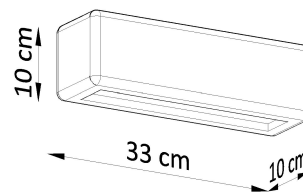

GALERIA

AVISO

Datos sujetos a cambios sin aviso. Excepto errores y omisiones. Asegúrese de utilizar el archivo más