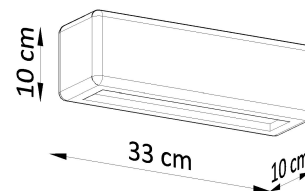

GALERIA

AVISO

Datos sujetos a cambios sin aviso. Excepto errores y omisiones. Asegúrese de utilizar el archivo más