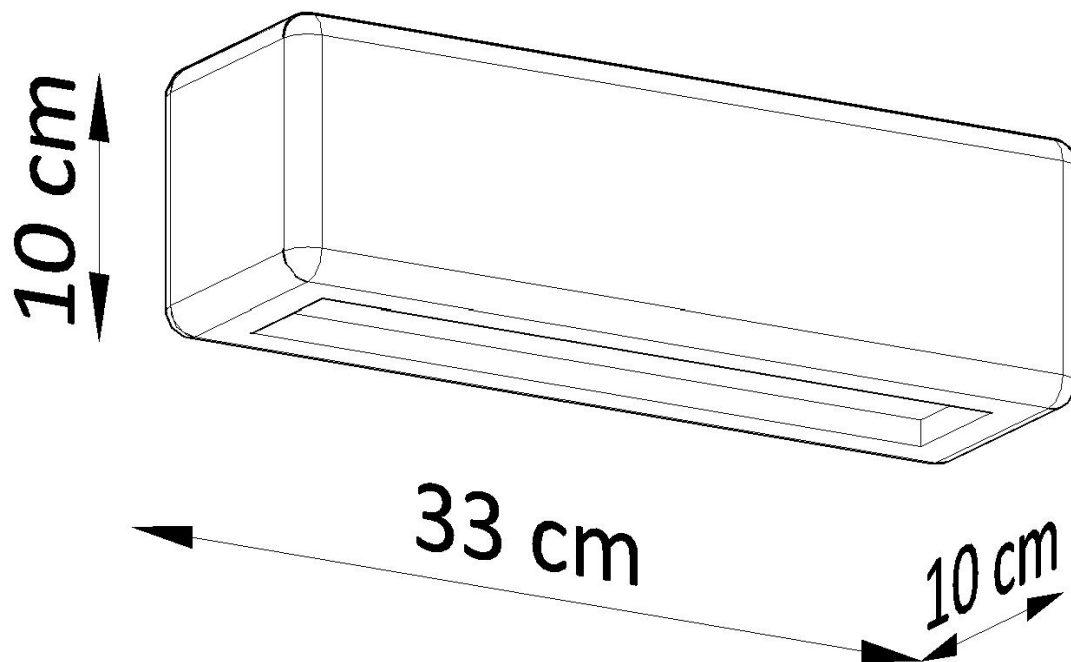

ESQUEMA DE INSTALACIÓN