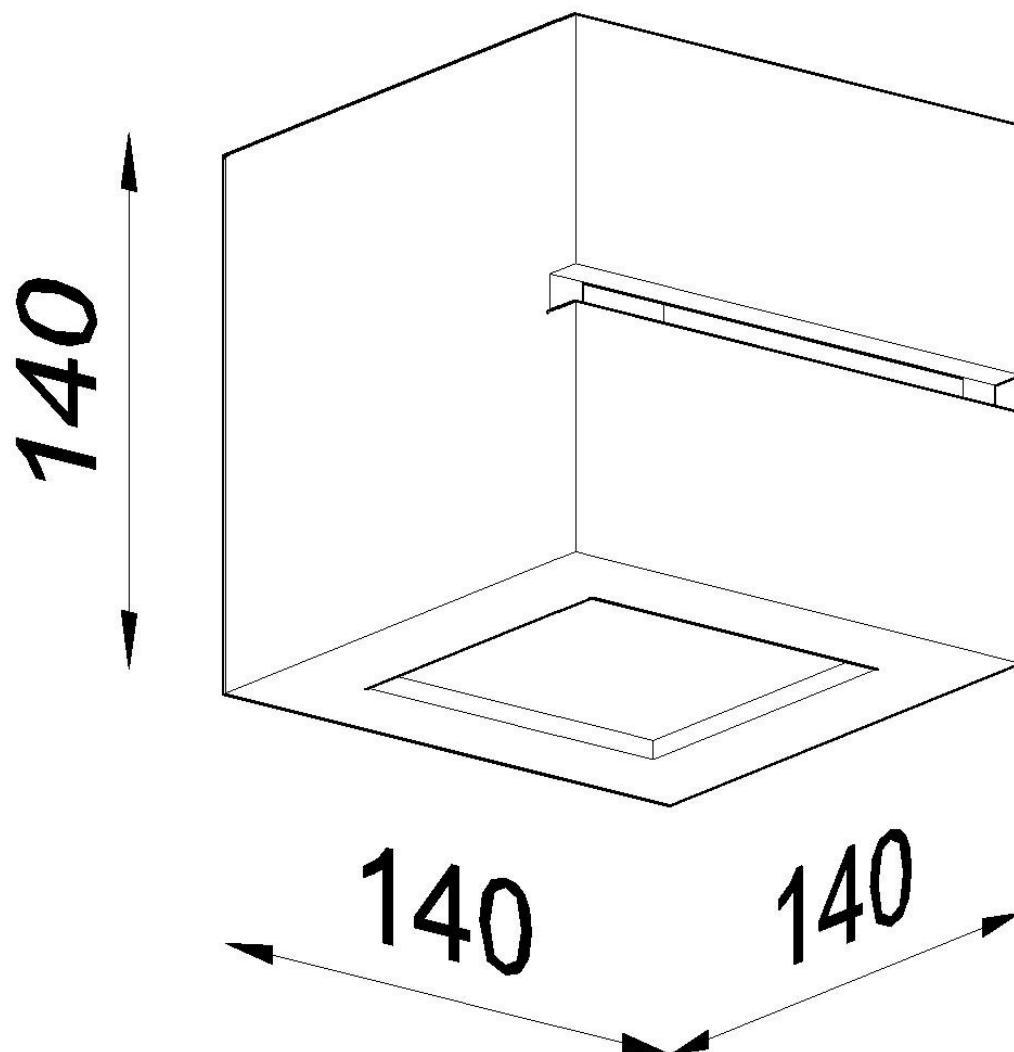

Ficha técnica

Aplique de cerámica LEO LINE, E27

LEDBOX®