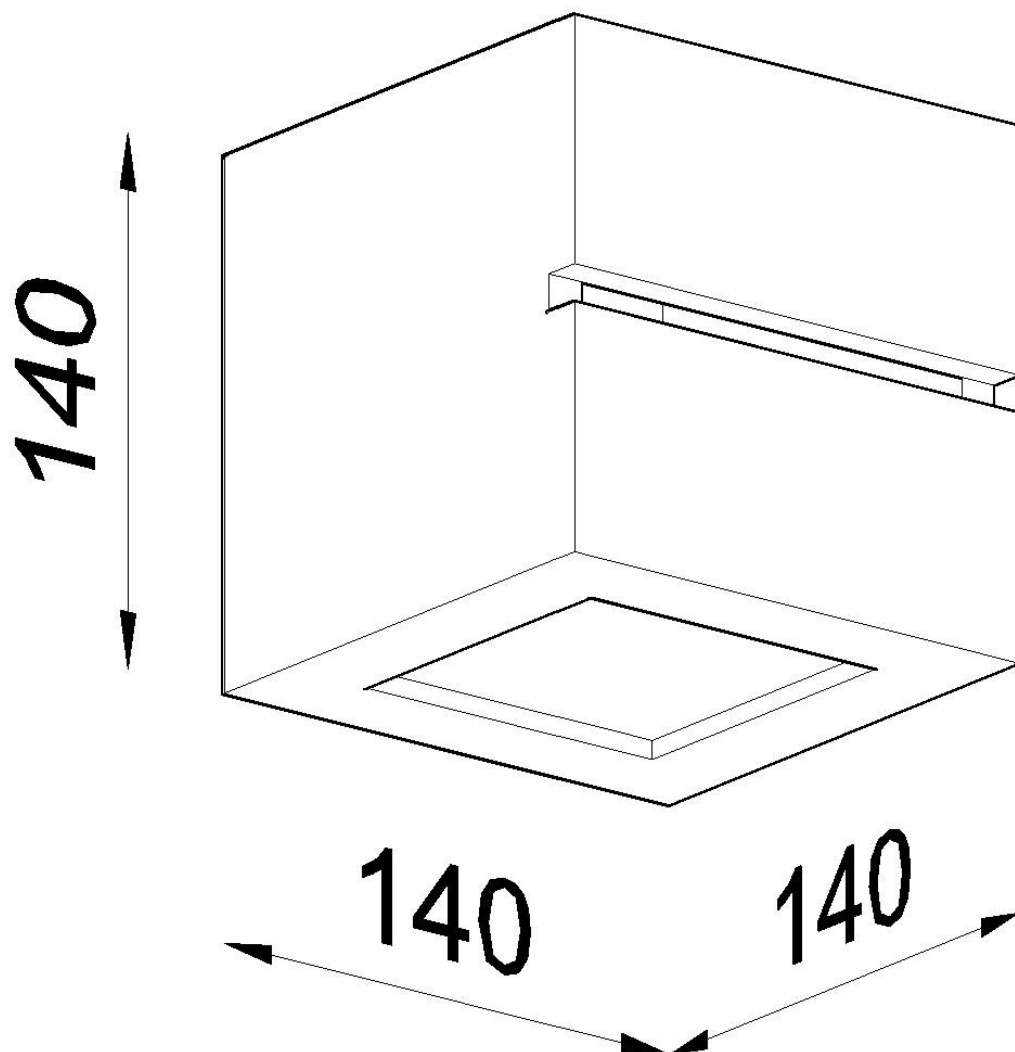

Ficha técnica

Aplique de cerámica LEO LINE, E27

LEDBOX®