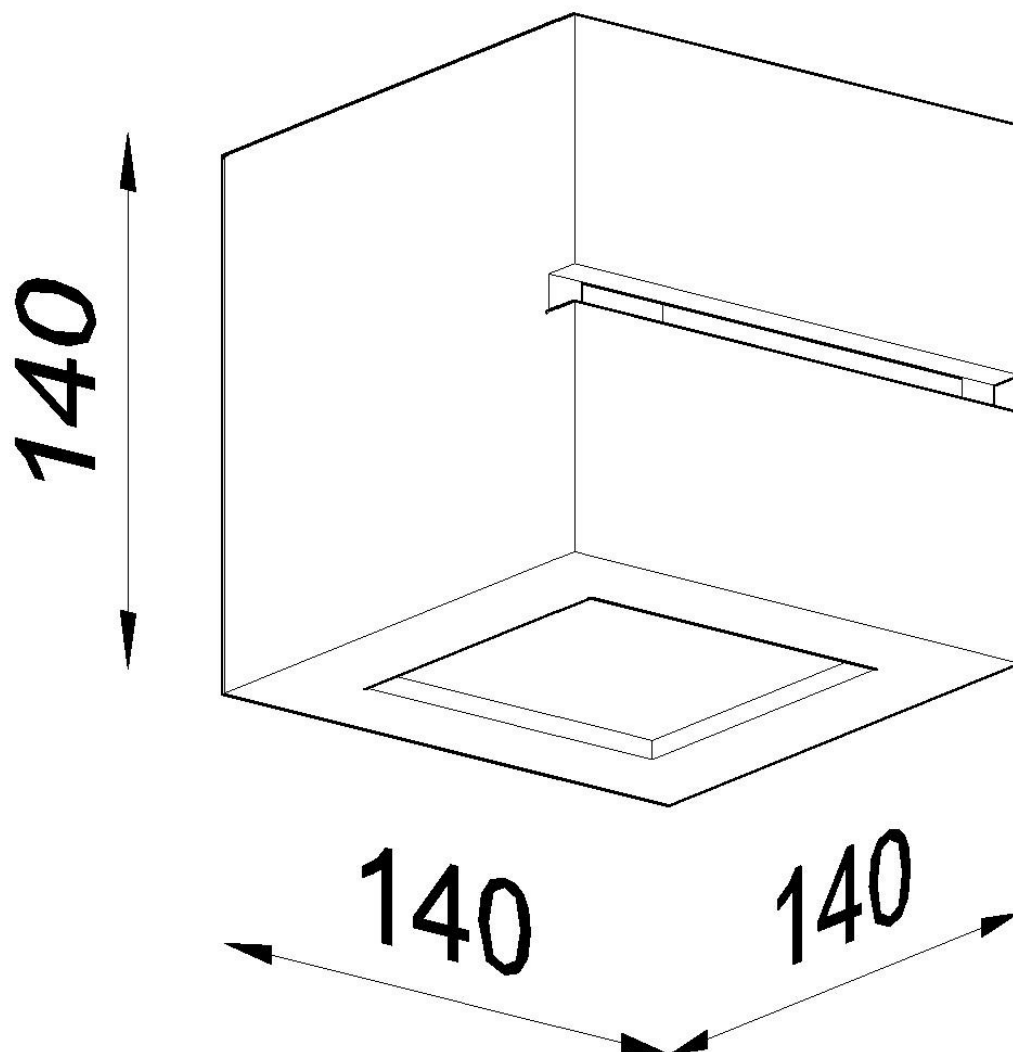

Ficha técnica

Aplique de cerámica LEO LINE, E27

LEDBOX®