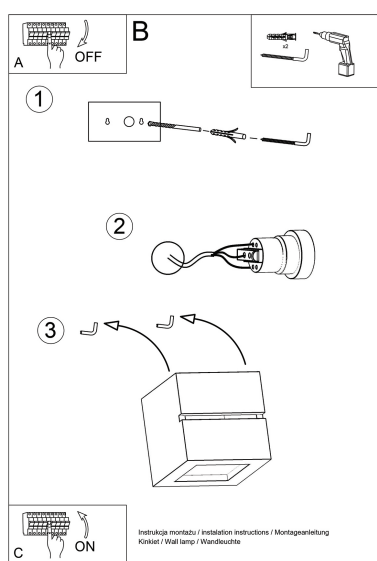

Aplique de cerámica LEO LINE, E27

ESPECIFICACIONES

Puntos de Luz	1
Alimentación	AC220V
Casquillo	E27
Otros	Housing
Color	blanco
Interior-exterior	Interior
Protección IP	IP20
Estilo	moderno
Estancia	salon,pasillo

en la sala de estar, el dormitorio o el pasillo.

Bombilla: E27, 1x60W, 50Hz, 220V, IP20

Bombilla no incluida.

Dimensiones: 14/14/14 cm.

Material: Cerámica, vidrio.

Color blanco

ESQUEMA DE INSTALACIÓN

Ficha técnica

Aplique de cerámica LEO LINE, E27

LEDBOX®

GALERIA

Ficha técnica

Aplique de cerámica LEO LINE, E27

LEDBOX®

AVISO

Datos sujetos a cambios sin aviso. Excepto errores y omisiones. Asegúrese de utilizar el archivo más reciente posible.