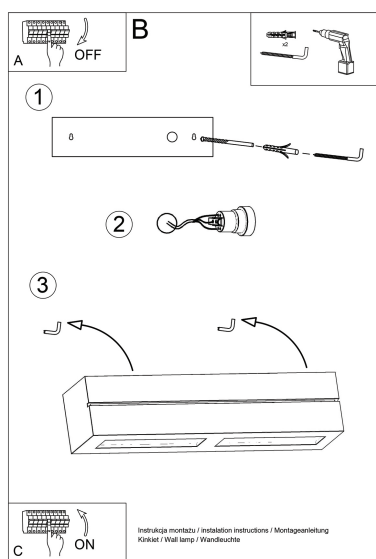

AVISO

Datos sujetos a cambios sin aviso. Excepto errores y omisiones. Asegúrese de utilizar el archivo más reciente posible.