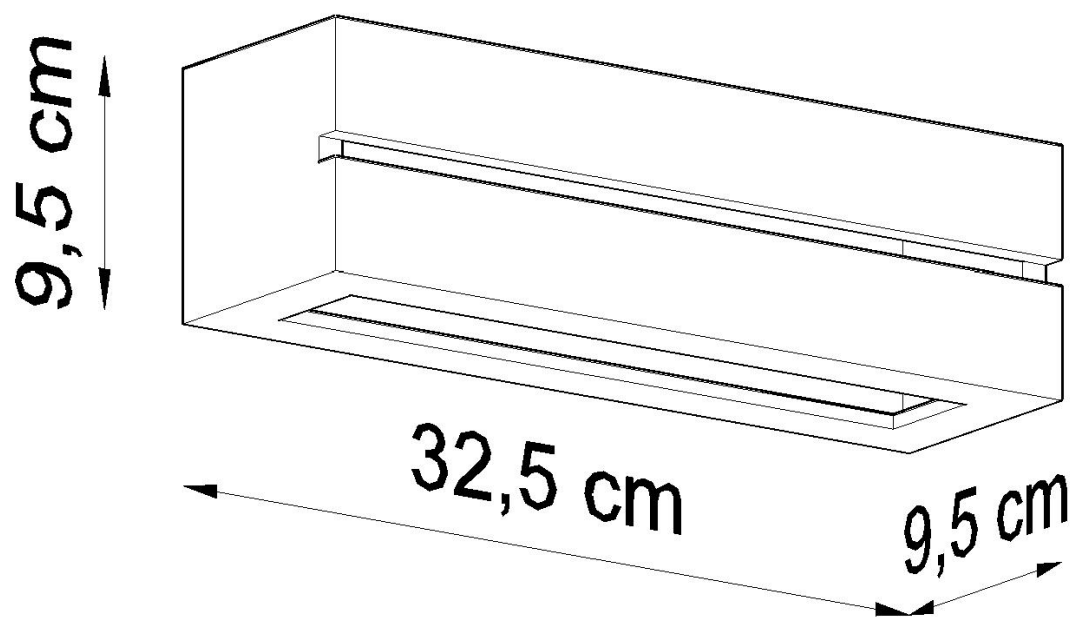

#### Dimensiones del producto

325x95x95mm

durabilidad óptima.

Bombilla: E27, 1x60W, 50Hz, 220V, IP20

Bombilla no incluida.

Dimensiones: 32,5 / 9,5 / 9,5 cm.

Material: Cerámica, vidrio.

Color blanco

## ESQUEMA DE INSTALACIÓN