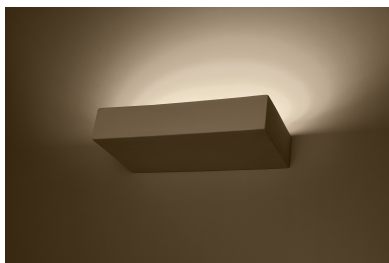

Aplique de cerámica TAUGAN,G9

ESPECIFICACIONES

Puntos de Luz	2
Alimentación	AC220V
Casquillo	G9
Otros	Housing
Color	blanco
Interior-externo	Interior
Protección IP	IP20
Estilo	nordico
Estancia	salon,pasillo

Referencia

LD2021172

Dimensiones del producto

310x155x65mm

Dimensiones del packaging

40x20x16cm

DETALLES

Taugan intriga y llama la atención. Combina una forma geométrica simple con la sutil nobleza de cerámicas, de la que se realizó. Complementará su interior incluso cuando se apaga. Nuestro Sconence de Taugan iluminará perfectamente su hogar y lo ayudará a mejorar un muro de ladrillo o piedra. La luz se extiende uniformemente hacia arriba, creando un hermoso efecto decorativo. Perfecto

para resaltar el estilo moderno de tu piso.

Bombilla: G9, 2x40W, 50Hz, 220V, IP20

Bombilla no incluida.

Dimensiones: 31 / 15,5 / 6,5 cm.

Material: Cerámica

Color blanco

ESQUEMA DE INSTALACIÓN

GALERIA