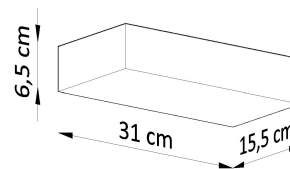

Referencia

LD2021172

Dimensiones del producto

310x155x65mm

Dimensiones del packaging

40x20x16cm

DETALLES

Taugan intriga y llama la atención. Combina una forma geométrica simple con la sutil nobleza de cerámicas, de la que se realizó. Complementará su interior incluso cuando se apaga. Nuestro Sconence de Taugan iluminará perfectamente su hogar y lo ayudará a mejorar un muro de ladrillo o piedra. La luz se extiende uniformemente hacia arriba, creando un hermoso efecto decorativo. Perfecto

para resaltar el estilo moderno de tu piso.

Bombilla: G9, 2x40W, 50Hz, 220V, IP20

Bombilla no incluida.

Dimensiones: 31 / 15,5 / 6,5 cm.

Material: Cerámica

Color blanco

ESQUEMA DE INSTALACIÓN

GALERIA