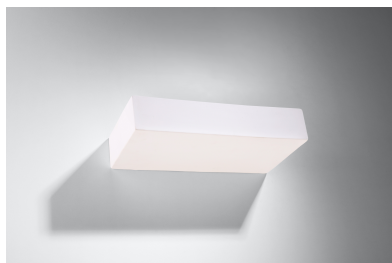

Aplique de cerámica TAUGAN,G9

ESPECIFICACIONES

Puntos de Luz	2
Alimentación	AC220V
Casquillo	G9
Otros	Housing
Color	blanco
Interior-externo	Interior
Protección IP	IP20
Estilo	nordico
Estancia	salon,pasillo

Referencia

LD2021172

Dimensiones del producto

310x155x65mm

Dimensiones del packaging

40x20x16cm

DETALLES

Taugan intriga y llama la atención. Combina una forma geométrica simple con la sutil nobleza de cerámicas, de la que se realizó. Complementará su interior incluso cuando se apaga. Nuestro Sconence de Taugan iluminará perfectamente su hogar y lo ayudará a mejorar un muro de ladrillo o piedra. La luz se extiende uniformemente hacia arriba, creando un hermoso efecto decorativo. Perfecto

para resaltar el estilo moderno de tu piso.

Bombilla: G9, 2x40W, 50Hz, 220V, IP20

Bombilla no incluida.

Dimensiones: 31 / 15,5 / 6,5 cm.

Material: Cerámica

Color blanco

ESQUEMA DE INSTALACIÓN

GALERIA