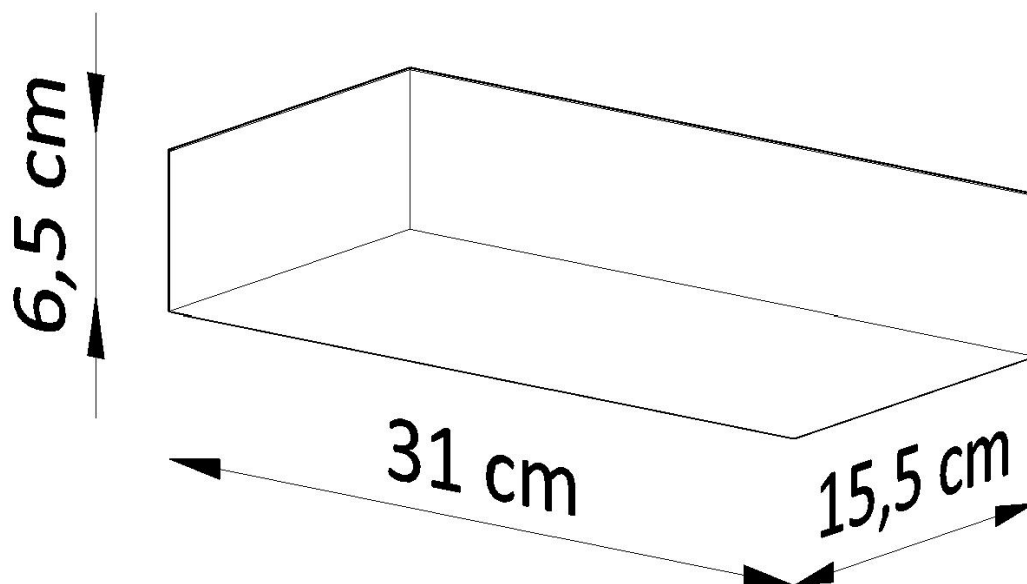

ESQUEMA DE INSTALACIÓN