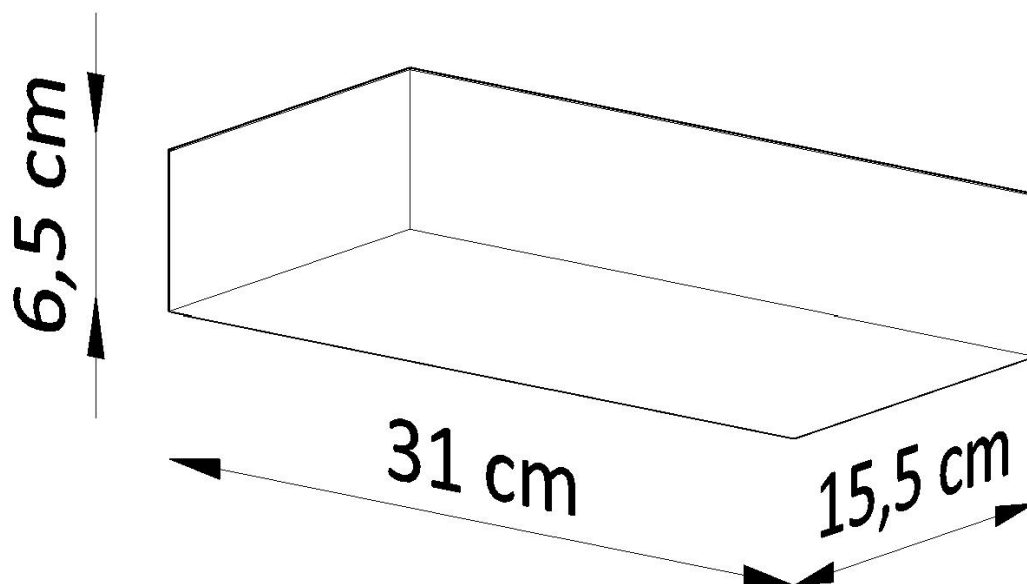

Referencia

LD2021172

Dimensiones del producto

310x155x65mm

Dimensiones del packaging

40x20x16cm

DETALLES

Taugan intriga y llama la atención. Combina una forma geométrica simple con la sutil nobleza de cerámicas, de la que se realizó. Complementará su interior incluso cuando se apaga. Nuestro Sconence de Taugan iluminará perfectamente su hogar y lo ayudará a mejorar un muro de ladrillo o piedra. La luz se extiende uniformemente hacia arriba, creando un hermoso efecto decorativo. Perfecto

para resaltar el estilo moderno de tu piso.

Bombilla: G9, 2x40W, 50Hz, 220V, IP20

Bombilla no incluida.

Dimensiones: 31 / 15,5 / 6,5 cm.

Material: Cerámica

Color blanco

ESQUEMA DE INSTALACIÓN

GALERIA