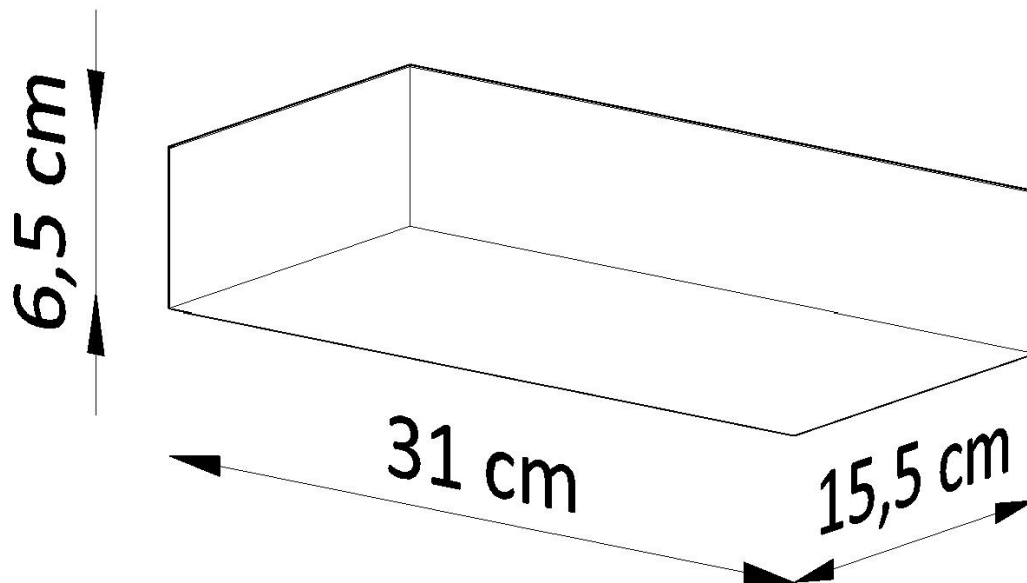

ESQUEMA DE INSTALACIÓN