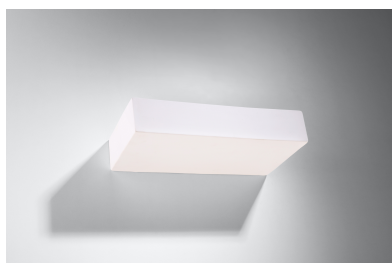

GALERIA

AVISO

Datos sujetos a cambios sin aviso. Excepto errores y omisiones. Asegúrese de utilizar el archivo más