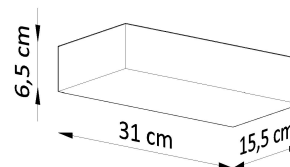

GALERIA

AVISO

Datos sujetos a cambios sin aviso. Excepto errores y omisiones. Asegúrese de utilizar el archivo más