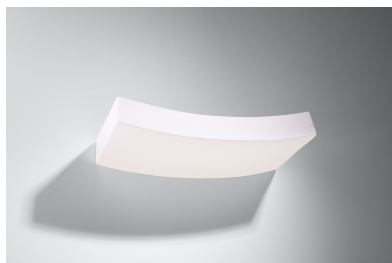

Aplique de cerámica HATTOR G9

ESPECIFICACIONES

Puntos de Luz	2
Alimentación	AC220V
Casquillo	G9
Otros	Housing
Color	blanco
Interior-externo	Interior
Protección IP	IP20
Estilo	nordico
Estancia	salon,pasillo

Referencia

LD2021173

Dimensiones del producto

360x150x45mm

Dimensiones del packaging

40x20x16cm

DETALLES

¡Trae un aliento de aire fresco a su hogar con nuestro aplique hattor! Esta lámpara única se ve genial rodeada de muebles modernos de diseño. Lo se hizo de la cerámica duradera del carácter único. No encontrarás otro como él. Hattor se iluminará efectivamente en su hogar. ¿Necesitas crear un ambiente acogedor en la cena? ¿O tal vez quieres encender una habitación mientras veas la televisión? ¡Un clic es todo lo que se necesita! La luz de la lámpara está

dirigida hacia arriba, por lo que también se ve muy bien en una pared estructurada, trayendo su verdadera belleza.

Bombilla: G9, 2x40W, 50Hz, 220V, IP20

Bombilla no incluida.

Dimensiones: 36/15 / 4,5 cm

Material: Cerámica

Color blanco

ESQUEMA DE INSTALACIÓN

GALERIA

AVISO

Datos sujetos a cambios sin aviso. Excepto errores y omisiones. Asegúrese de utilizar el archivo más

Ficha técnica

Aplique de cerámica HATTOR G9

LEDBOX[®]