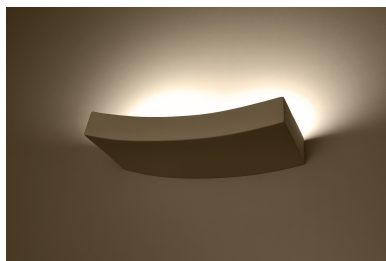

GALERIA

AVISO

Datos sujetos a cambios sin aviso. Excepto errores y omisiones. Asegúrese de utilizar el archivo más