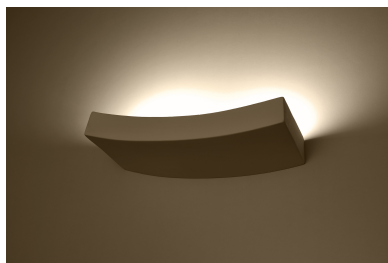

GALERIA

AVISO

Datos sujetos a cambios sin aviso. Excepto errores y omisiones. Asegúrese de utilizar el archivo más