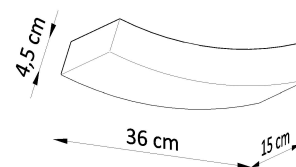

GALERIA

AVISO

Datos sujetos a cambios sin aviso. Excepto errores y omisiones. Asegúrese de utilizar el archivo más