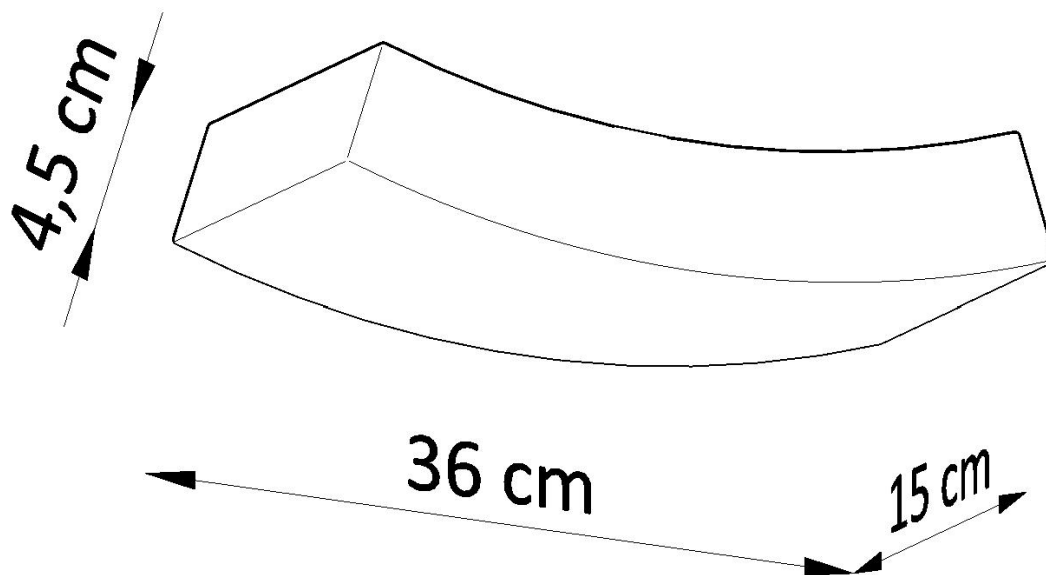

ESQUEMA DE INSTALACIÓN