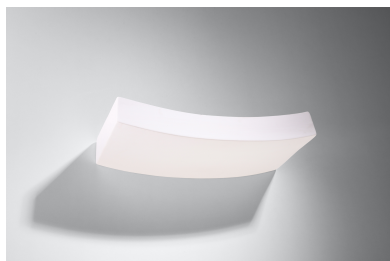

GALERIA

AVISO

Datos sujetos a cambios sin aviso. Excepto errores y omisiones. Asegúrese de utilizar el archivo más