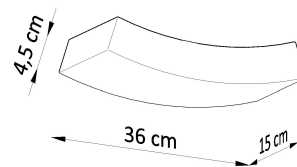

GALERIA

AVISO

Datos sujetos a cambios sin aviso. Excepto errores y omisiones. Asegúrese de utilizar el archivo más