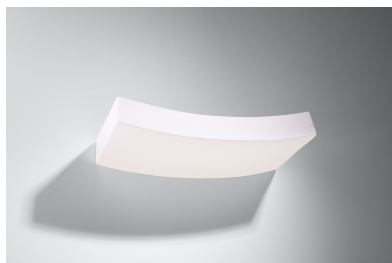

GALERIA

AVISO

Datos sujetos a cambios sin aviso. Excepto errores y omisiones. Asegúrese de utilizar el archivo más