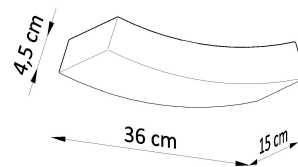

GALERIA

AVISO

Datos sujetos a cambios sin aviso. Excepto errores y omisiones. Asegúrese de utilizar el archivo más