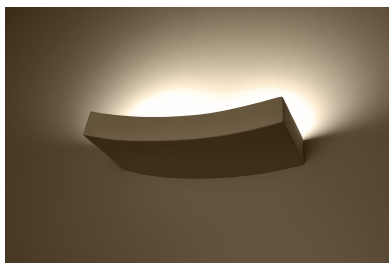

GALERIA

AVISO

Datos sujetos a cambios sin aviso. Excepto errores y omisiones. Asegúrese de utilizar el archivo más