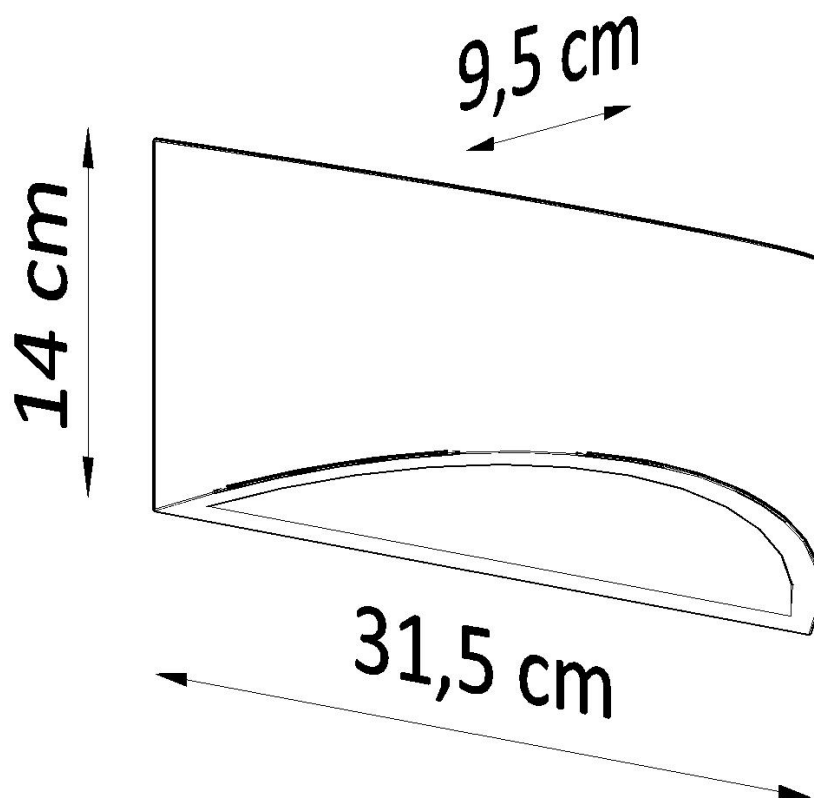

ESQUEMA DE INSTALACIÓN