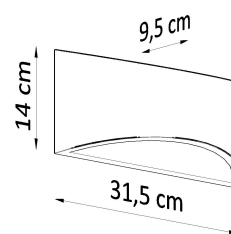

GALERIA

AVISO

Datos sujetos a cambios sin aviso. Excepto errores y omisiones. Asegúrese de utilizar el archivo más