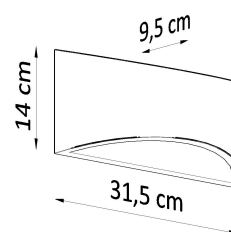

#### Dimensiones del producto

315x95x140mm

#### Dimensiones del packaging

40x20x16cm

desde la parte superior. No se necesitan fuentes de luz adicionales.

Bombilla: G9, 1x40W, 50Hz, 220V, IP20

Bombilla no incluida.

Dimensiones: 31,5 / 9,5 / 14 cm.

Material: Cerámica, vidrio.

Color blanco