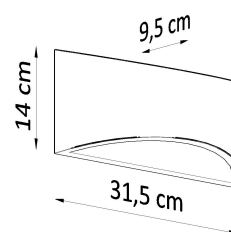

GALERIA

AVISO

Datos sujetos a cambios sin aviso. Excepto errores y omisiones. Asegúrese de utilizar el archivo más