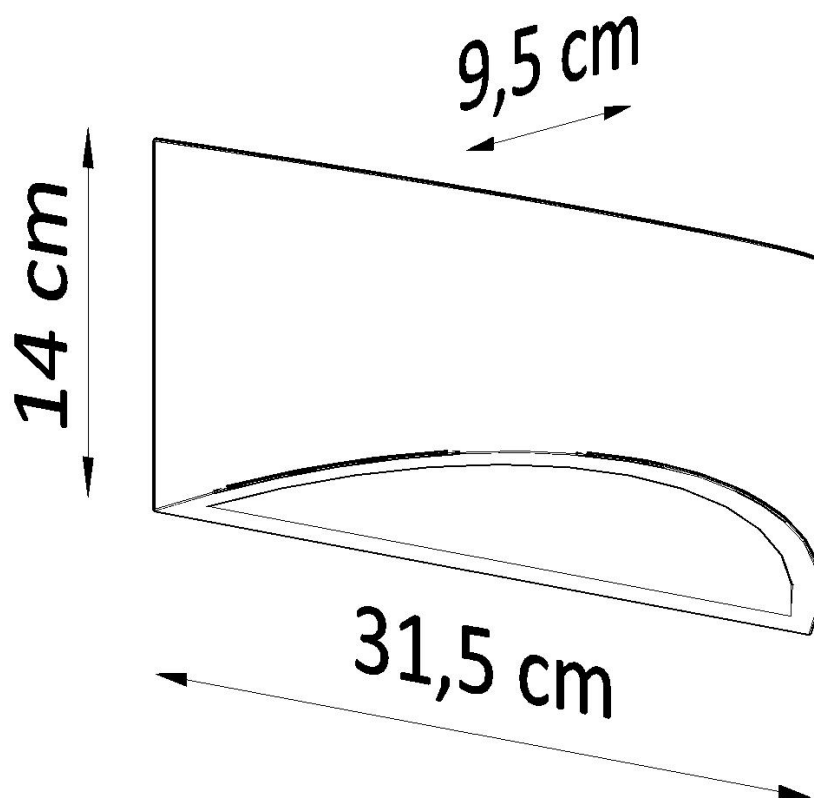

#### Dimensiones del producto

315x95x140mm

#### Dimensiones del packaging

40x20x16cm

desde la parte superior. No se necesitan fuentes de luz adicionales.

Bombilla: G9, 1x40W, 50Hz, 220V, IP20

Bombilla no incluida.

Dimensiones: 31,5 / 9,5 / 14 cm.

Material: Cerámica, vidrio.

Color blanco