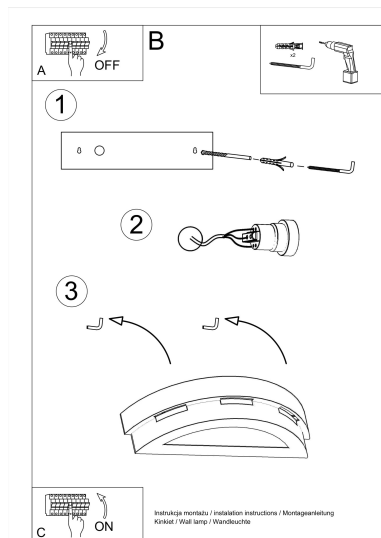

Ficha técnica

Aplique de cerámica HELIOS, E27

LEDBOX®

AVISO

Datos sujetos a cambios sin aviso. Excepto errores y omisiones. Asegúrese de utilizar el archivo más reciente posible.