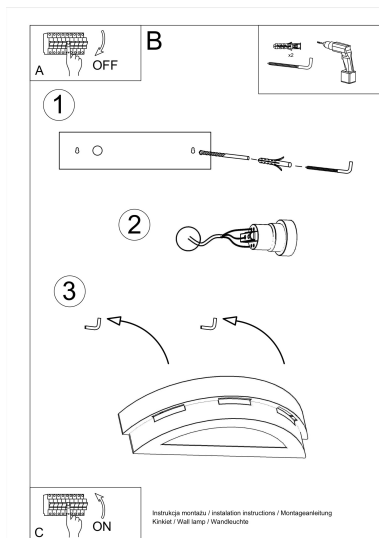

Ficha técnica

Aplique de cerámica HELIOS, E27

LEDBOX®

AVISO

Datos sujetos a cambios sin aviso. Excepto errores y omisiones. Asegúrese de utilizar el archivo más reciente posible.