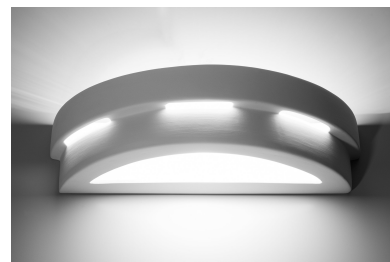

Ficha técnica

Aplique de cerámica HELIOS, E27

LEDBOX®

AVISO

Datos sujetos a cambios sin aviso. Excepto errores y omisiones. Asegúrese de utilizar el archivo más reciente posible.