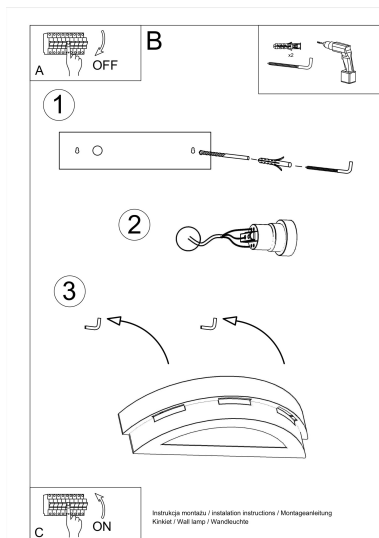

cerámica.

Bombilla: E27, 1x60W, 50Hz, 220V, IP20

Bombilla no incluida.

Dimensiones: 15/15/10 cm.

Material: Cerámica, vidrio.

Color blanco

ESQUEMA DE INSTALACIÓN

GALERIA

Ficha técnica

Aplique de cerámica HELIOS, E27

LEDBOX®

AVISO

Datos sujetos a cambios sin aviso. Excepto errores y omisiones. Asegúrese de utilizar el archivo más reciente posible.