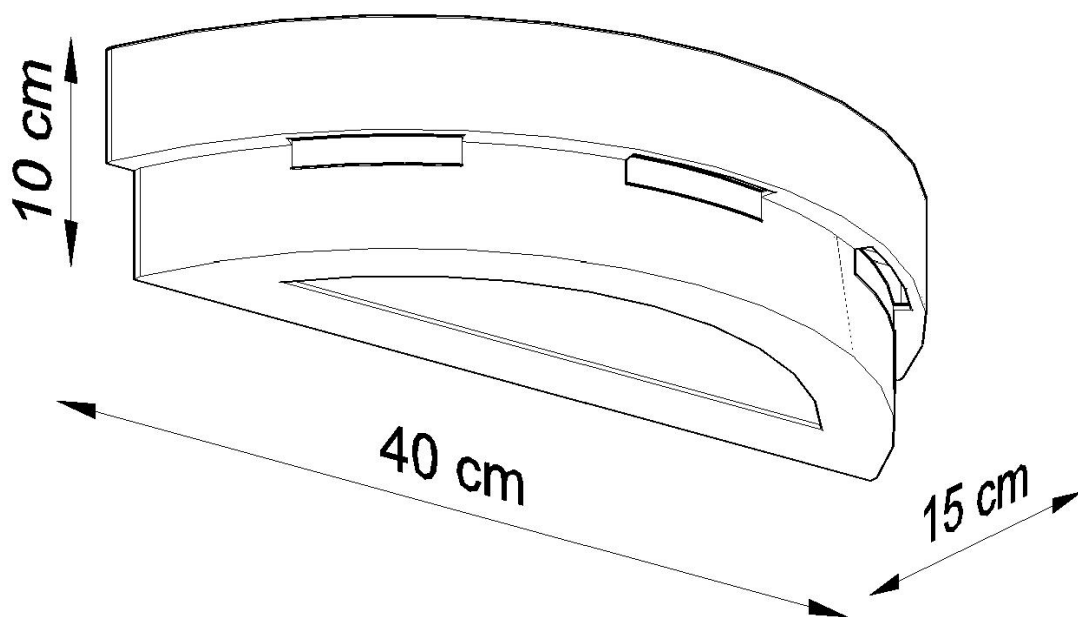

ESQUEMA DE INSTALACIÓN