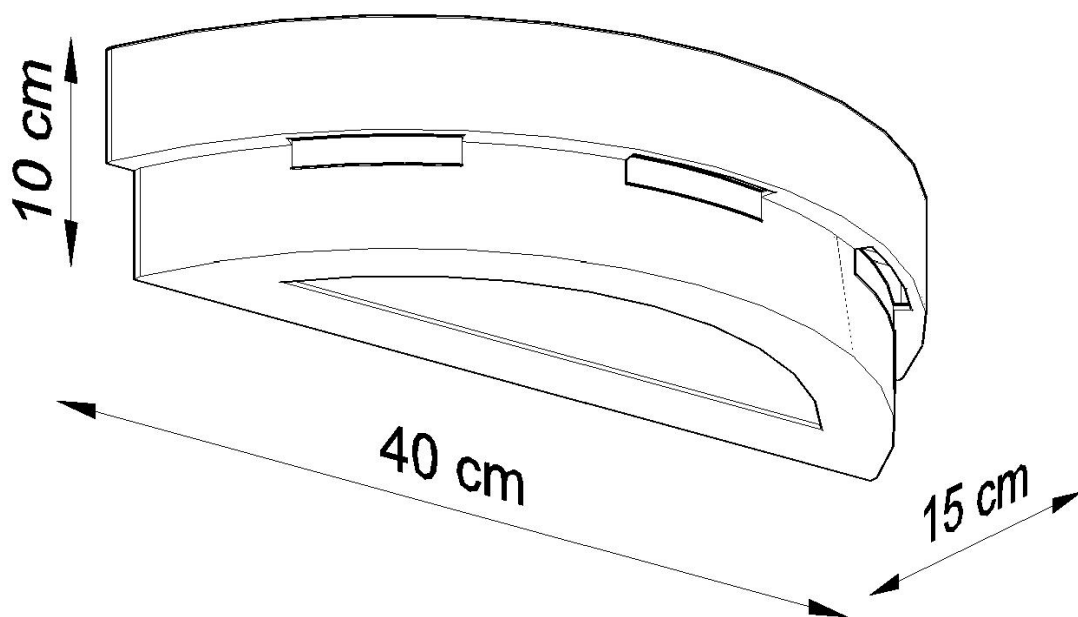

Referencia

LD2021175

Dimensiones del producto

400x150x100mm

Dimensiones del packaging

50x20x20cm

DETALLES

Las lámparas Helios son ideales para devotos de productos cerámicos en un entorno moderno. Los modelos presentados expandirán ópticamente el interior porque emiten luz en dos lados. Vale la pena prestar atención a estas elegantes lámparas de pared, que se combinan perfectamente con los arreglos clásicos de la sala de estar, el dormitorio o el pasillo. La ventaja adicional es su coloración universal y el perfil decorativo de la carcasa de

cerámica.

Bombilla: E27, 1x60W, 50Hz, 220V, IP20

Bombilla no incluida.

Dimensiones: 15/15/10 cm.

Material: Cerámica, vidrio.

Color blanco

ESQUEMA DE INSTALACIÓN

GALERIA