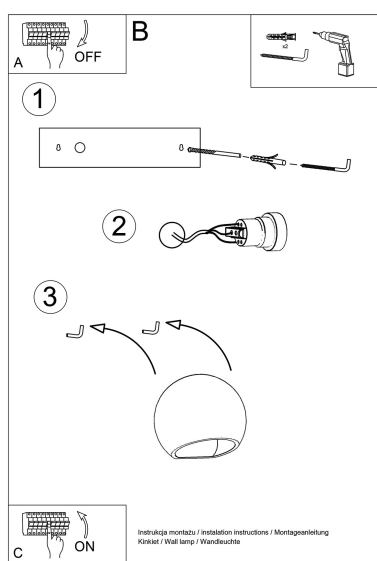

Aplique de cerámica GLOBE, E27

ESPECIFICACIONES

Puntos de Luz	1
Alimentación	AC220V
Casquillo	E27
Otros	Housing
Color	blanco
Interior-externo	Interior
Protección IP	IP20
Estilo	nordico
Estancia	salon,pasillo

Referencia

LD2021176

Dimensiones del producto

180x110x145mm

Dimensiones del packaging

25x25x20cm

DETALLES

La lámpara de pared Globe es una de las nuevas propuestas entre los modelos de cerámica. Vale la pena señalar la forma circular, que garantiza una iluminación extremadamente atmosférica de todo el espacio. El diseño único de las lámparas se integra perfectamente en un arreglo clásico o un diseño escandinavo. La serie Globe es una excelente solución, no solo en apartamentos, sino

también en interiores de oficina, hoteles o restaurantes.

Bombilla: E27, 1x60W, 50Hz, 220V, IP20

Bombilla no incluida.

Dimensiones: 18/11 / 14,5 cm.

Material: Cerámica

Color blanco

ESQUEMA DE INSTALACIÓN

Ficha técnica

Aplique de cerámica GLOBE, E27

LEDBOX®

GALERIA

Ficha técnica

Aplique de cerámica GLOBE, E27

LEDBOX®

AVISO

Datos sujetos a cambios sin aviso. Excepto errores y omisiones. Asegúrese de utilizar el archivo más reciente posible.