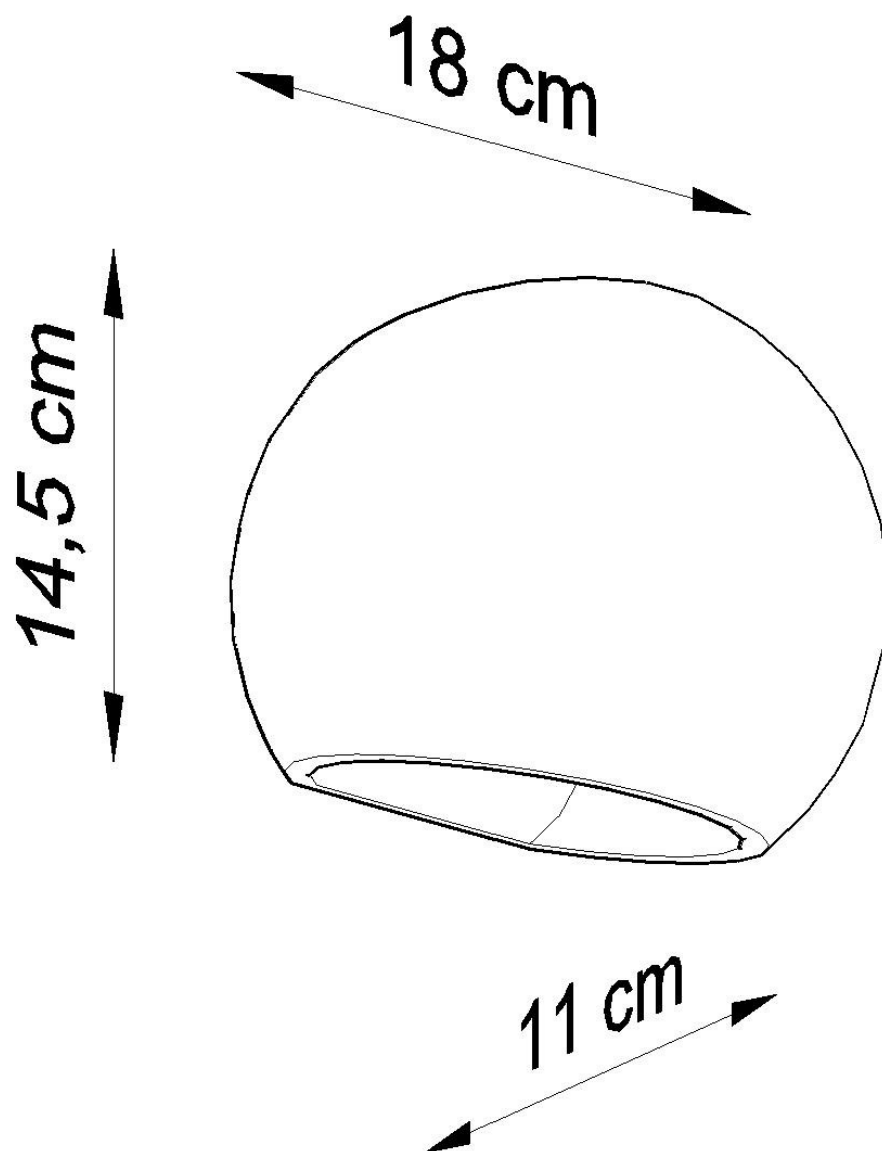

Ficha técnica

Aplique de cerámica GLOBE, E27

LEDBOX®