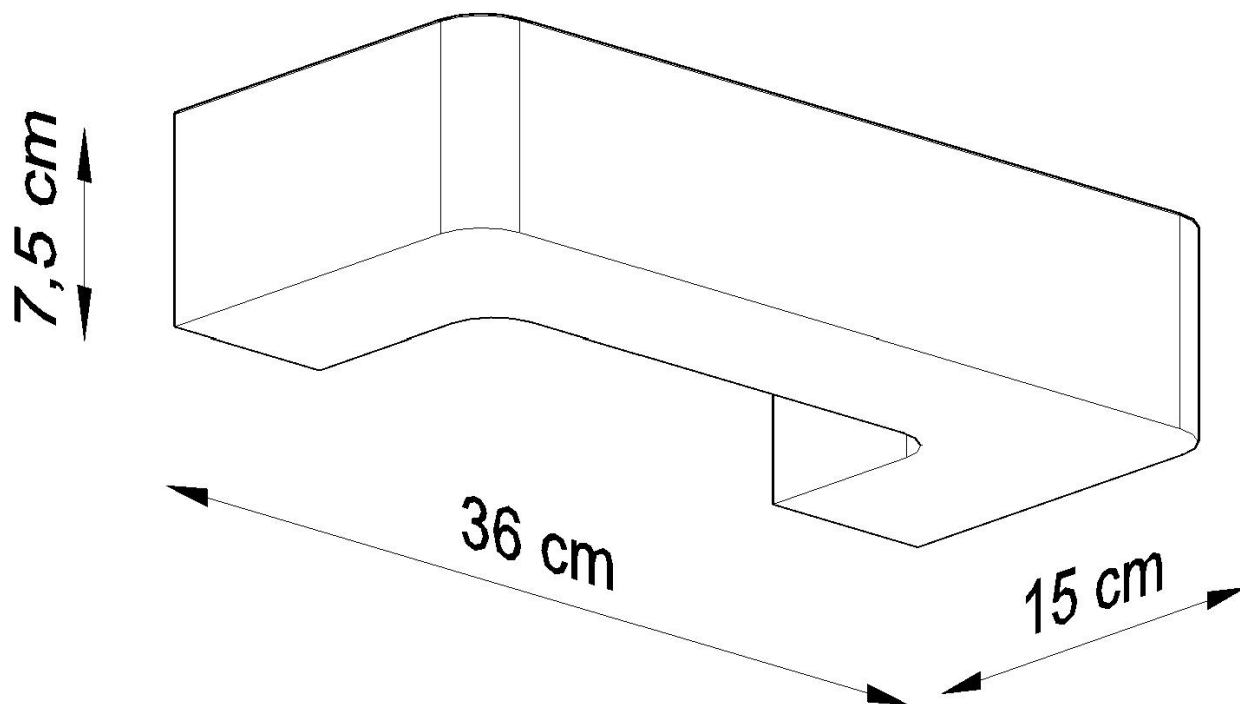

Aplique de cerámica MAGNET, E27

ESPECIFICACIONES

Puntos de Luz	1
Alimentación	AC220V
Casquillo	E27
Otros	Housing
Color	blanco
Interior-externo	Interior
Protección IP	IP20
Estilo	nordico
Estancia	salon,pasillo

Referencia

LD2021177

Dimensiones del producto

360x150x75mm

Dimensiones del packaging

40x20x15cm

DETALLES

Las lámparas cerámicas únicas de la colección magnet son un éxito en el mercado de devotos de impresionantes soluciones de iluminación. Su marca registrada es una forma muy moderna e innovadora, que demostrará ser un gran complemento para el diseño escandinavo o minimalista moderno. Gracias a las lámparas, puede cuidar el estado de ánimo atmosférico en el dormitorio, en la sala de estar o en el pasillo. La colección magnet también

funcionará en oficinas.

Bombilla: E27, 1x60W, 50Hz, 220V, IP20

Bombilla no incluida.

Dimensiones: 36/15 / 7,5 cm

Material: Cerámica

Color blanco

ESQUEMA DE INSTALACIÓN

GALERIA