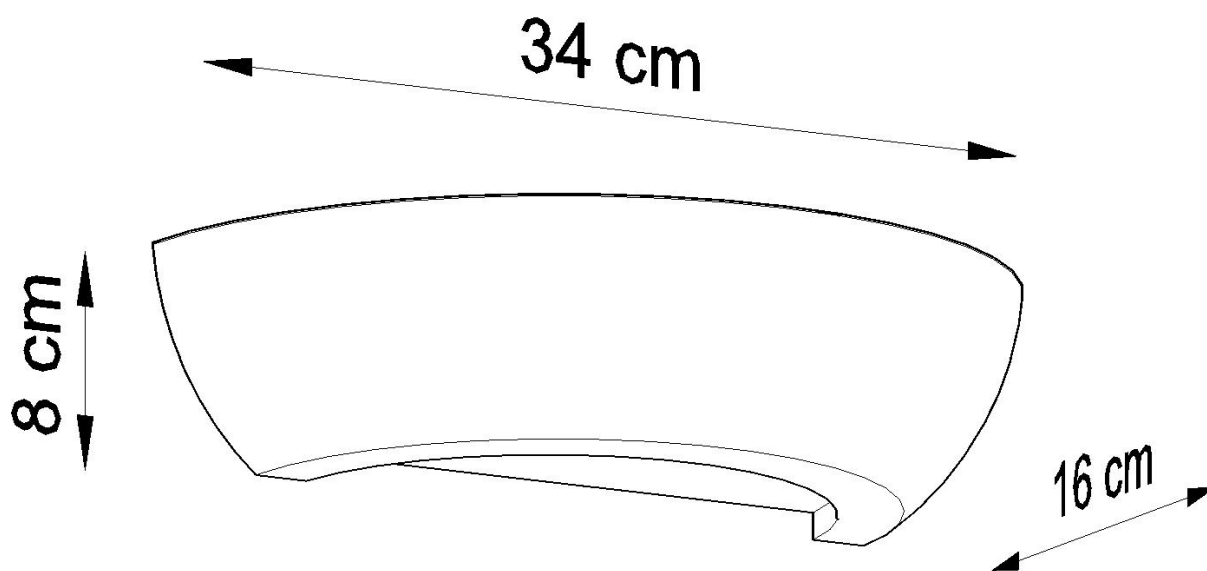

Aplique de cerámica OSKAR, E27

ESPECIFICACIONES

Puntos de Luz	1
Alimentación	AC220V
Casquillo	E27
Otros	Housing
Color	blanco
Interior-externo	Interior
Protección IP	IP20
Estilo	moderno
Estancia	salon,pasillo

Referencia

LD2021178

Dimensiones del producto

340x160x80mm

Dimensiones del packaging

40x20x15cm

DETALLES

La colección de lámparas Oskar atraerá a todos los devotos de las soluciones de iluminación funcional más moderna. Las lámparas de pared modernas resultarán insustituibles para una pared efectiva o una iluminación empotrada. Su diseño único se combina bien con los interiores modernos, incluido el diseño minimalista o escandinavo. Las lámparas están hechas de cerámica de alta calidad, lo que

contribuye a su fuerza.

Bombilla: E27, 1x60W, 50Hz, 220V, IP20

Bombilla no incluida.

Dimensiones: 34/16/8 cm.

Material: Cerámica, vidrio.

Color blanco

ESQUEMA DE INSTALACIÓN

GALERIA