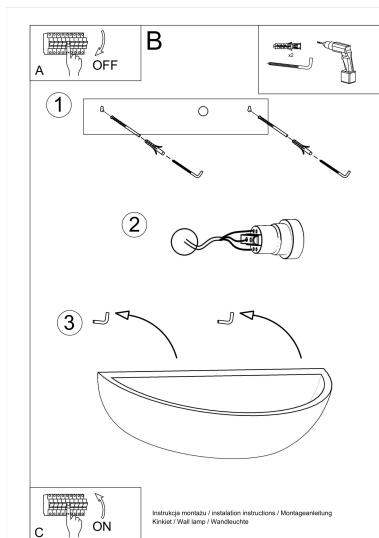

Aplique de cerámica OSKAR, E27

ESPECIFICACIONES

Puntos de Luz	1
Alimentación	AC220V
Casquillo	E27
Otros	Housing
Color	blanco
Interior-externo	Interior
Protección IP	IP20
Estilo	moderno
Estancia	salon,pasillo

Referencia

LD2021178

Dimensiones del producto

340x160x80mm

Dimensiones del packaging

40x20x15cm

DETALLES

La colección de lámparas Oskar atraerá a todos los devotos de las soluciones de iluminación funcional más moderna. Las lámparas de pared modernas resultarán insustituibles para una pared efectiva o una iluminación empotrada. Su diseño único se combina bien con los interiores modernos, incluido el diseño minimalista o escandinavo. Las lámparas están hechas de cerámica de alta calidad, lo que

contribuye a su fuerza.

Bombilla: E27, 1x60W, 50Hz, 220V, IP20

Bombilla no incluida.

Dimensiones: 34/16/8 cm.

Material: Cerámica, vidrio.

Color blanco

ESQUEMA DE INSTALACIÓN

GALERIA

Ficha técnica

Aplique de cerámica OSKAR, E27

LEDBOX®

AVISO

Datos sujetos a cambios sin aviso. Excepto errores y omisiones. Asegúrese de utilizar el archivo más reciente posible.