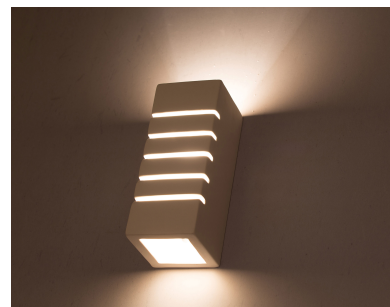

Ficha técnica

Aplique de cerámica SAMIR, E27

LEDBOX®

AVISO

Datos sujetos a cambios sin aviso. Excepto errores y omisiones. Asegúrese de utilizar el archivo más reciente posible.