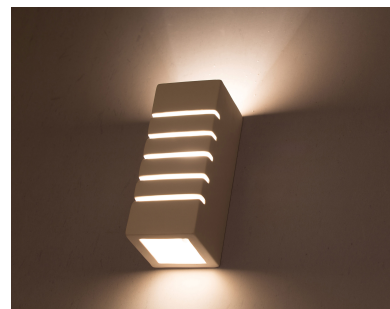

Ficha técnica

Aplique de cerámica SAMIR, E27

LEDBOX®

AVISO

Datos sujetos a cambios sin aviso. Excepto errores y omisiones. Asegúrese de utilizar el archivo más reciente posible.