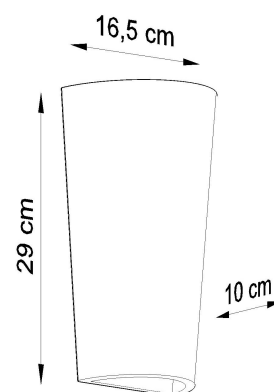

Aplique de cerámica LANA, E27

ESPECIFICACIONES

| | |
|------------------|----------------------|
| Puntos de Luz | 1 |
| Alimentación | AC220V |
| Casquillo | E27 |
| Otros | Housing |
| Color | blanco |
| Interior-externo | Interior |
| Protección IP | IP20 |
| Estilo | nordico |
| Estancia | salon,pasillo |

Referencia

LD2021180

Dimensiones del producto

165x100x290mm

Dimensiones del packaging

50x20x20cm

DETALLES

¡Tu interior merece más brillo! Lana se encargará de ello. Iluminará su hogar, creando un ambiente acogedor en el dormitorio o el comedor. Esta lámpara envolverá su interior en la luz suave que se extiende en dos direcciones. Crea un increíble efecto decorativo en cualquier pared. El aplique LANA está hecho de cerámica polaca de alta calidad, un material tanto duradero como elegante. Complementa perfectamente los muebles con bordes redondeados, y se

adaptarán a la decoración moderna, así como la decoración clásica.

Bombilla: E27, 1x60W, 50Hz, 220V, IP20

Bombilla no incluida.

Dimensiones: 16,5 / 10/29 cm.

Material: Cerámica

Color blanco

ESQUEMA DE INSTALACIÓN

Ficha técnica

Aplique de cerámica LANA, E27

LEDBOX®

GALERIA

Ficha técnica

Aplique de cerámica LANA, E27

LEDBOX®

AVISO