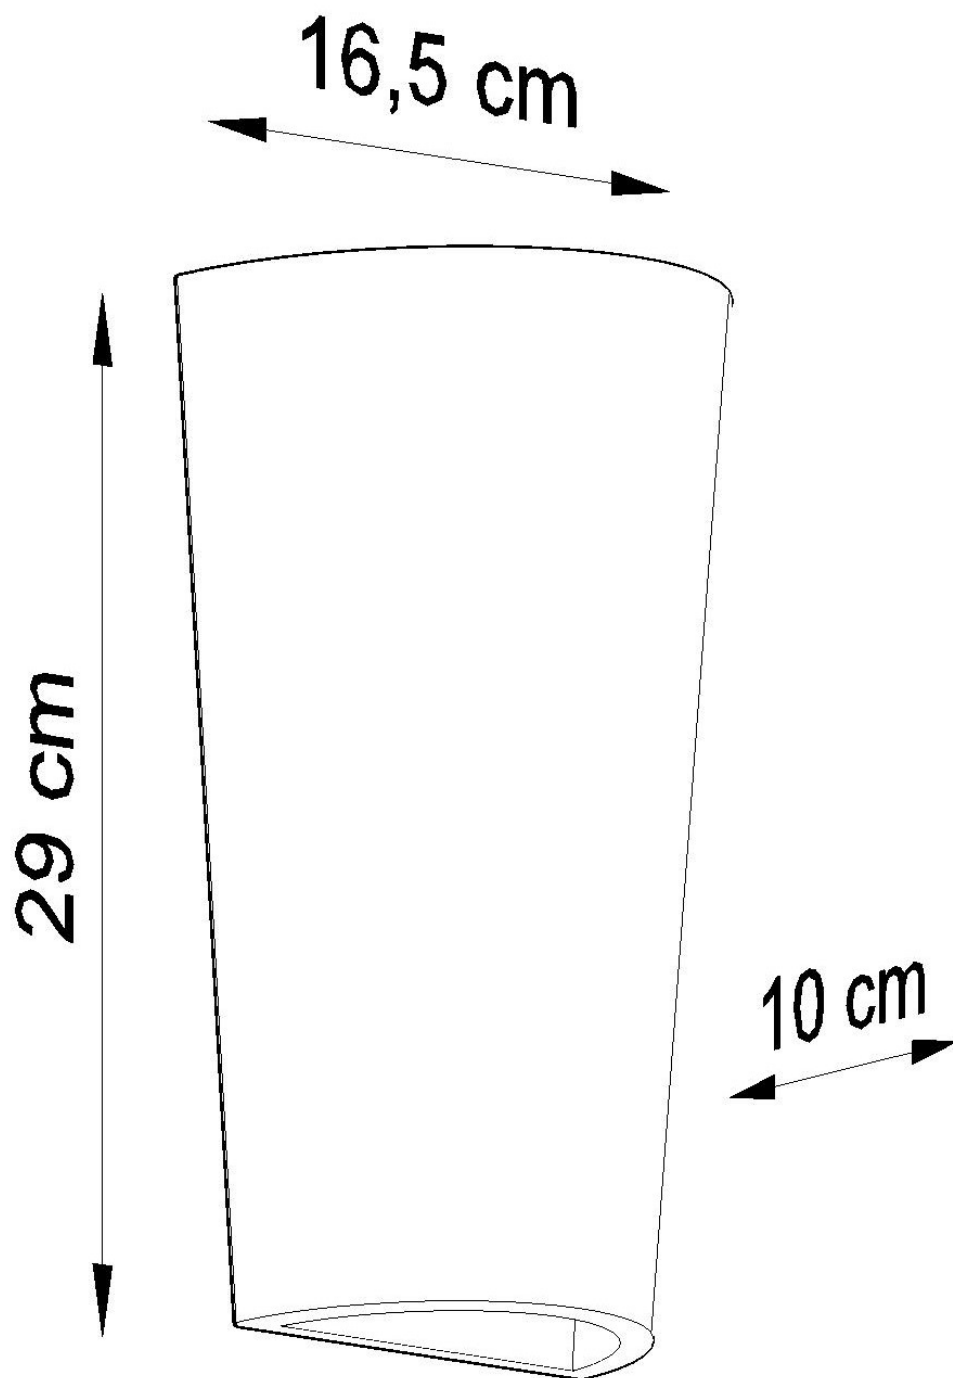

Aplique de cerámica LANA, E27

ESPECIFICACIONES

| | |
|------------------|----------------------|
| Puntos de Luz | 1 |
| Alimentación | AC220V |
| Casquillo | E27 |
| Otros | Housing |
| Color | blanco |
| Interior-externo | Interior |
| Protección IP | IP20 |
| Estilo | nordico |
| Estancia | salon,pasillo |

Referencia

LD2021180

Dimensiones del producto

165x100x290mm

Dimensiones del packaging

50x20x20cm

DETALLES

¡Tu interior merece más brillo! Lana se encargará de ello. Iluminará su hogar, creando un ambiente acogedor en el dormitorio o el comedor. Esta lámpara envolverá su interior en la luz suave que se extiende en dos direcciones. Crea un increíble efecto decorativo en cualquier pared. El aplique LANA está hecho de cerámica polaca de alta calidad, un material tanto duradero como elegante. Complementa perfectamente los muebles con bordes redondeados, y se

adaptarán a la decoración moderna, así como la decoración clásica.

Bombilla: E27, 1x60W, 50Hz, 220V, IP20

Bombilla no incluida.

Dimensiones: 16,5 / 10/29 cm.

Material: Cerámica

Color blanco

ESQUEMA DE INSTALACIÓN

Ficha técnica

Aplique de cerámica LANA, E27

LEDBOX®

GALERIA

Ficha técnica

Aplique de cerámica LANA, E27

LEDBOX®

AVISO