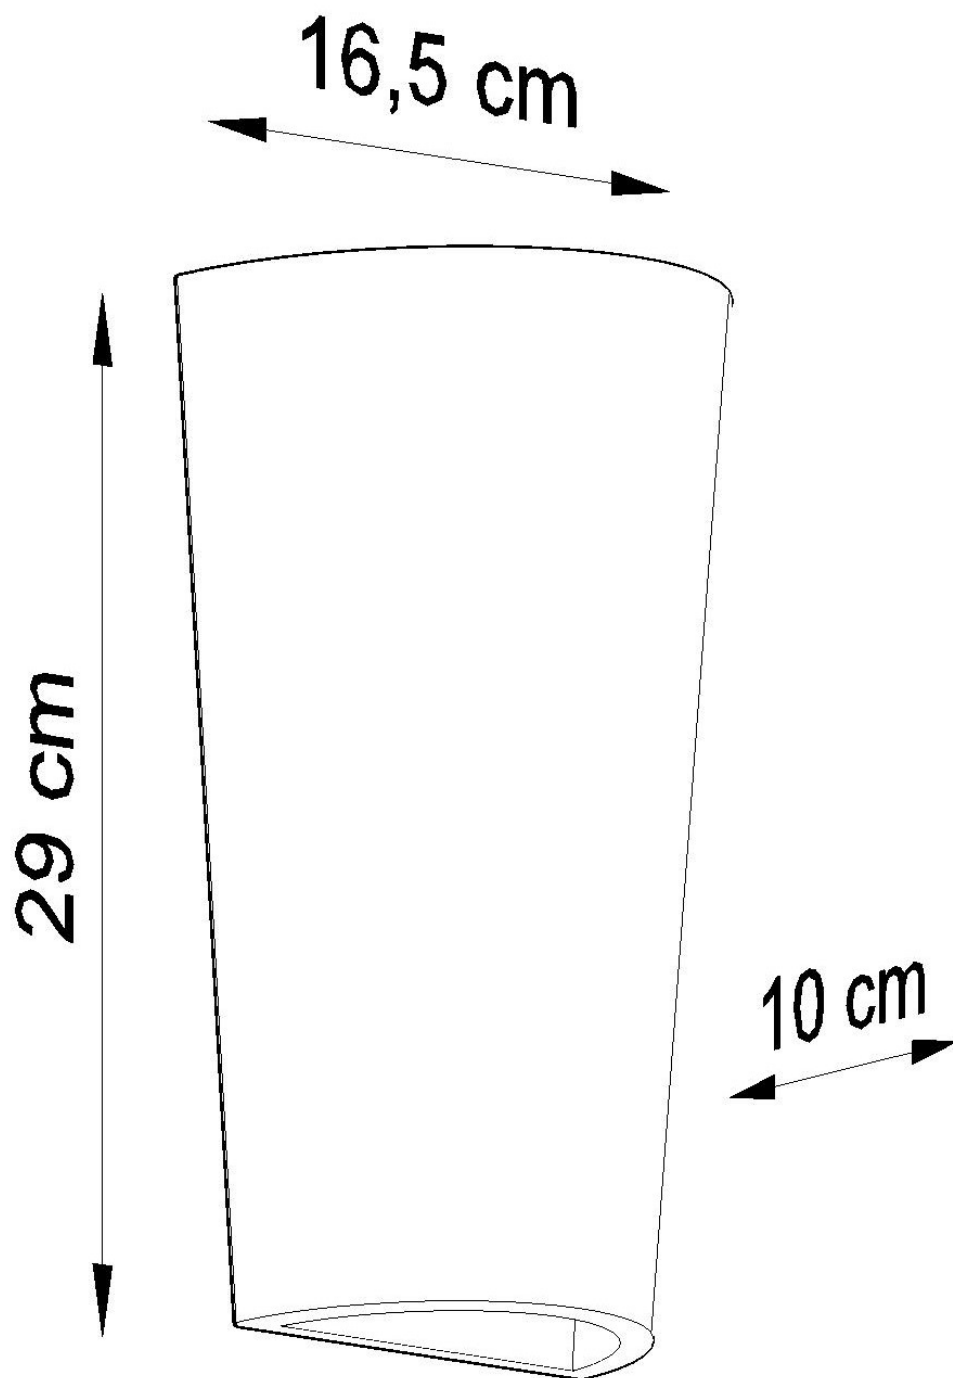

Aplique de cerámica LANA, E27

ESPECIFICACIONES

Puntos de Luz	1
Alimentación	AC220V
Casquillo	E27
Otros	Housing
Color	blanco
Interior-externo	Interior
Protección IP	IP20
Estilo	nordico
Estancia	salon,pasillo

Referencia

LD2021180

Dimensiones del producto

165x100x290mm

Dimensiones del packaging

50x20x20cm

DETALLES

¡Tu interior merece más brillo! Lana se encargará de ello. Iluminará su hogar, creando un ambiente acogedor en el dormitorio o el comedor. Esta lámpara envolverá su interior en la luz suave que se extiende en dos direcciones. Crea un increíble efecto decorativo en cualquier pared. El aplique LANA está hecho de cerámica polaca de alta calidad, un material tanto duradero como elegante. Complementa perfectamente los muebles con bordes redondeados, y se

adaptarán a la decoración moderna, así como la decoración clásica.

Bombilla: E27, 1x60W, 50Hz, 220V, IP20

Bombilla no incluida.

Dimensiones: 16,5 / 10/29 cm.

Material: Cerámica

Color blanco

ESQUEMA DE INSTALACIÓN

Ficha técnica

Aplique de cerámica LANA, E27

LEDBOX®

GALERIA

Ficha técnica

Aplicador de cerámica LANA, E27

LEDBOX®

AVISO