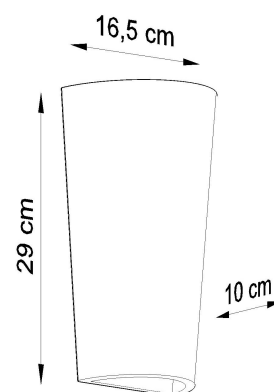

Aplique de cerámica LANA, E27

ESPECIFICACIONES

Puntos de Luz	1
Alimentación	AC220V
Casquillo	E27
Otros	Housing
Color	blanco
Interior-externo	Interior
Protección IP	IP20
Estilo	nordico
Estancia	salon,pasillo

Referencia

LD2021180

Dimensiones del producto

165x100x290mm

Dimensiones del packaging

50x20x20cm

DETALLES

¡Tu interior merece más brillo! Lana se encargará de ello. Iluminará su hogar, creando un ambiente acogedor en el dormitorio o el comedor. Esta lámpara envolverá su interior en la luz suave que se extiende en dos direcciones. Crea un increíble efecto decorativo en cualquier pared. El aplique LANA está hecho de cerámica polaca de alta calidad, un material tanto duradero como elegante. Complementa perfectamente los muebles con bordes redondeados, y se

adaptarán a la decoración moderna, así como la decoración clásica.

Bombilla: E27, 1x60W, 50Hz, 220V, IP20

Bombilla no incluida.

Dimensiones: 16,5 / 10/29 cm.

Material: Cerámica

Color blanco

ESQUEMA DE INSTALACIÓN

Ficha técnica

Aplique de cerámica LANA, E27

LEDBOX®

GALERIA

Ficha técnica

Aplicador de cerámica LANA, E27

LEDBOX®

AVISO