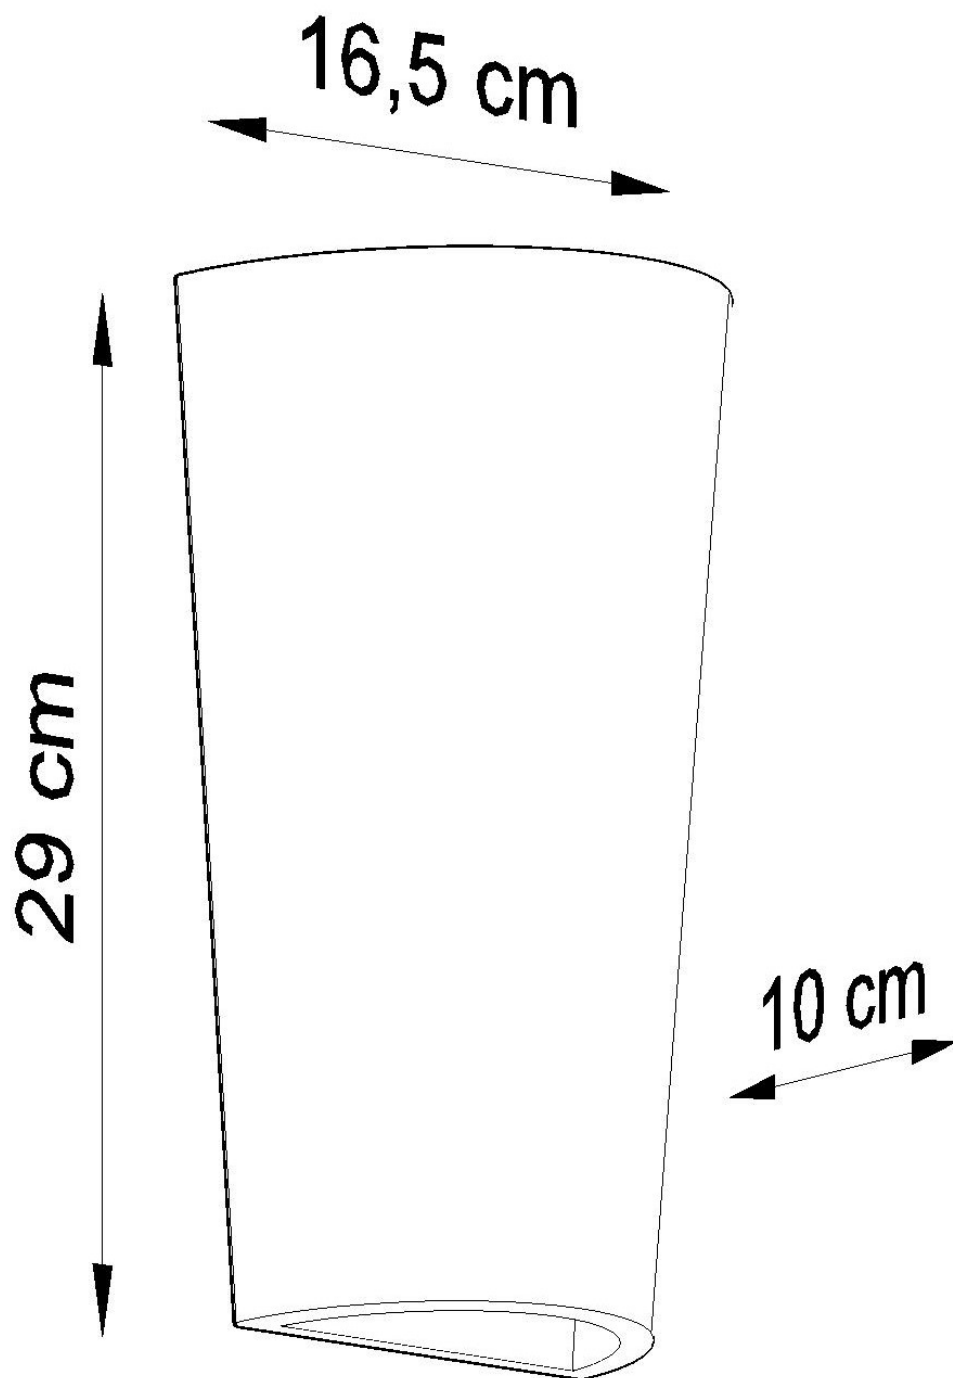

Aplique de cerámica LANA, E27

ESPECIFICACIONES

Puntos de Luz	1
Alimentación	AC220V
Casquillo	E27
Otros	Housing
Color	blanco
Interior-externo	Interior
Protección IP	IP20
Estilo	nordico
Estancia	salon,pasillo

Referencia

LD2021180

Dimensiones del producto

165x100x290mm

Dimensiones del packaging

50x20x20cm

DETALLES

¡Tu interior merece más brillo! Lana se encargará de ello. Iluminará su hogar, creando un ambiente acogedor en el dormitorio o el comedor. Esta lámpara envolverá su interior en la luz suave que se extiende en dos direcciones. Crea un increíble efecto decorativo en cualquier pared. El aplique LANA está hecho de cerámica polaca de alta calidad, un material tanto duradero como elegante. Complementa perfectamente los muebles con bordes redondeados, y se

adaptarán a la decoración moderna, así como la decoración clásica.

Bombilla: E27, 1x60W, 50Hz, 220V, IP20

Bombilla no incluida.

Dimensiones: 16,5 / 10/29 cm.

Material: Cerámica

Color blanco

ESQUEMA DE INSTALACIÓN

Ficha técnica

Aplique de cerámica LANA, E27

LEDBOX®

GALERIA

Ficha técnica

Aplique de cerámica LANA, E27

LEDBOX®

AVISO