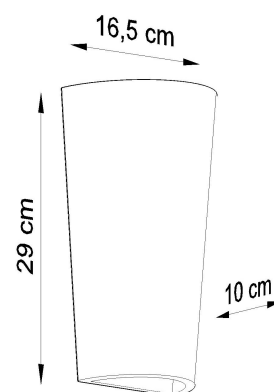

Aplique de cerámica LANA, E27

ESPECIFICACIONES

Puntos de Luz	1
Alimentación	AC220V
Casquillo	E27
Otros	Housing
Color	blanco
Interior-externo	Interior
Protección IP	IP20
Estilo	nordico
Estancia	salon,pasillo

Referencia

LD2021180

Dimensiones del producto

165x100x290mm

Dimensiones del packaging

50x20x20cm

DETALLES

¡Tu interior merece más brillo! Lana se encargará de ello. Iluminará su hogar, creando un ambiente acogedor en el dormitorio o el comedor. Esta lámpara envolverá su interior en la luz suave que se extiende en dos direcciones. Crea un increíble efecto decorativo en cualquier pared. El aplique LANA está hecho de cerámica polaca de alta calidad, un material tanto duradero como elegante. Complementa perfectamente los muebles con bordes redondeados, y se

adaptarán a la decoración moderna, así como la decoración clásica.

Bombilla: E27, 1x60W, 50Hz, 220V, IP20

Bombilla no incluida.

Dimensiones: 16,5 / 10/29 cm.

Material: Cerámica

Color blanco

ESQUEMA DE INSTALACIÓN

Ficha técnica

Aplique de cerámica LANA, E27

LEDBOX®

GALERIA

Ficha técnica

Aplique de cerámica LANA, E27

LEDBOX®

AVISO