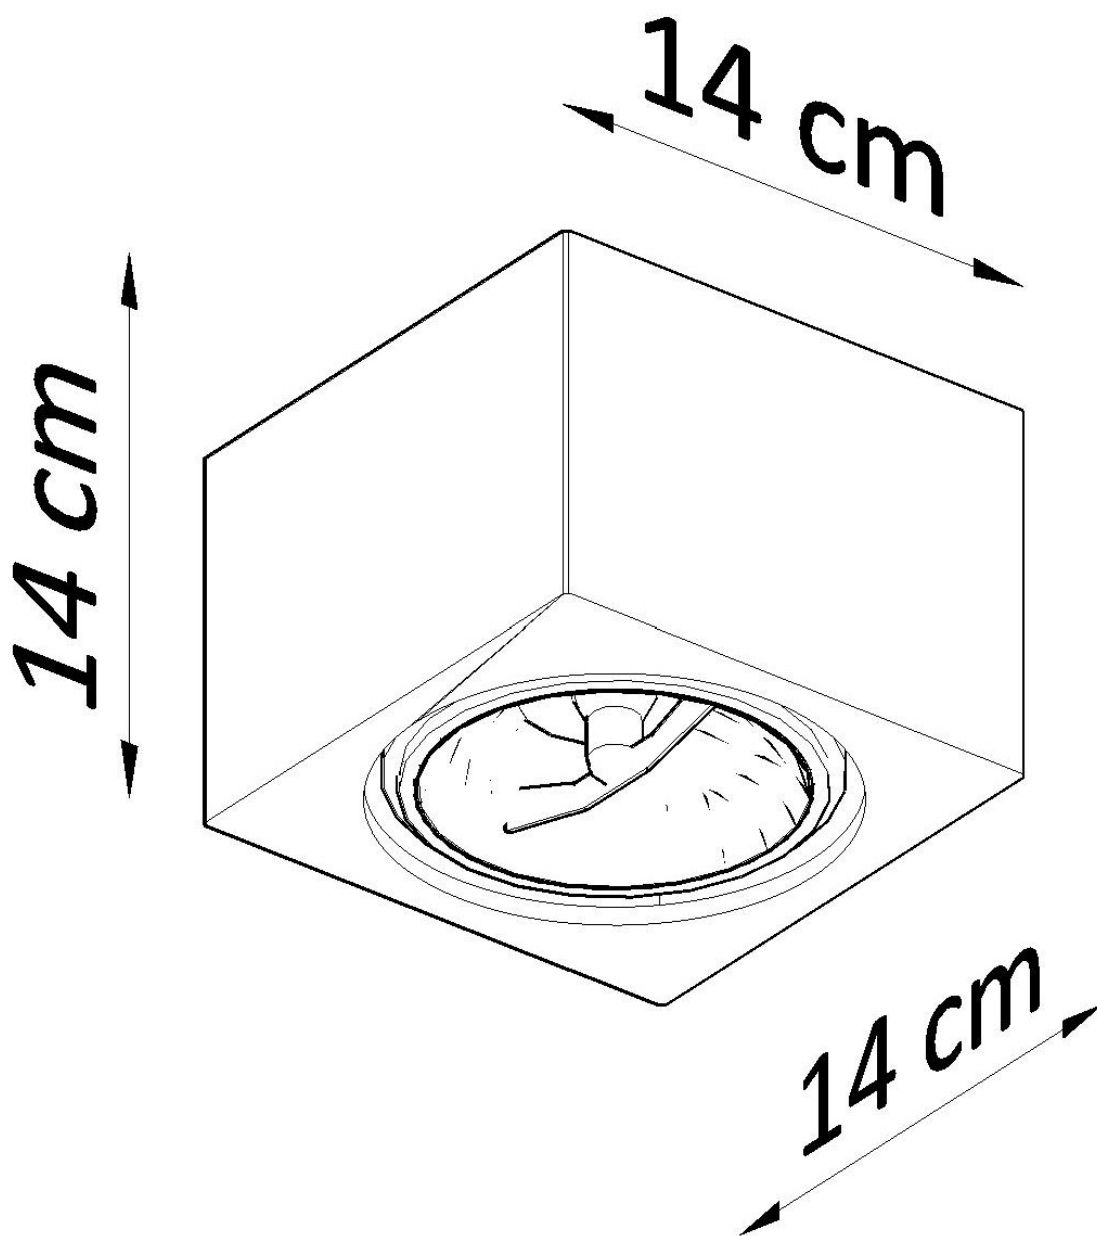

Ficha técnica

Aplique de cerámica SEIDA, GU10

LEDBOX®