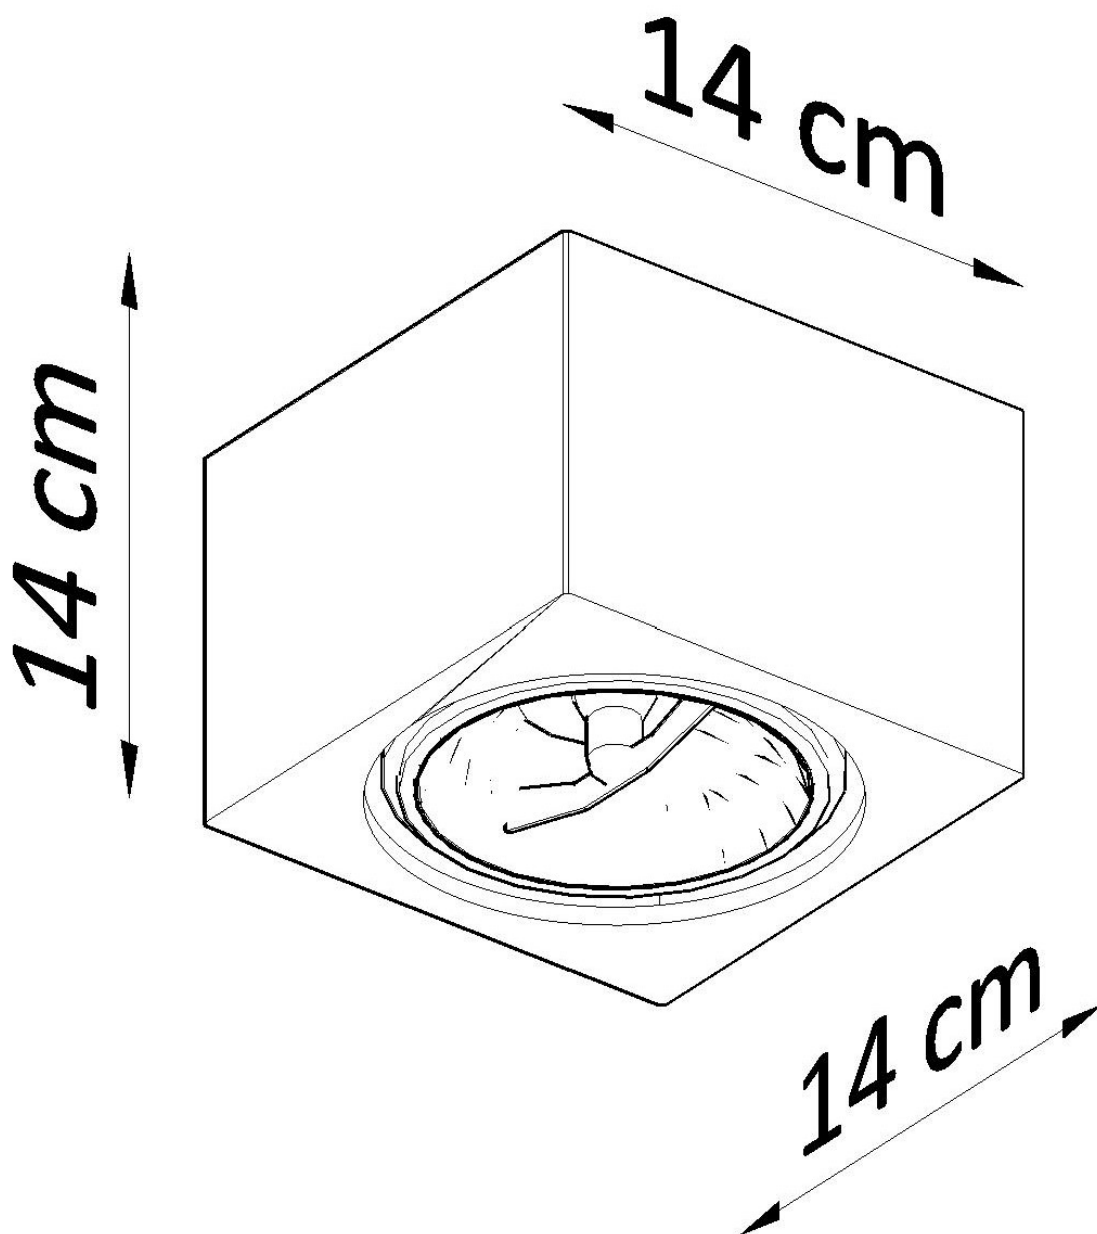

Ficha técnica

Aplique de cerámica SEIDA, GU10

LEDBOX®