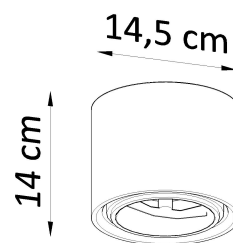

GALERIA

AVISO

Datos sujetos a cambios sin aviso. Excepto errores y omisiones. Asegúrese de utilizar el archivo más