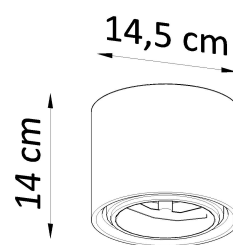

Referencia

LD2021182

Dimensiones del producto

145x145x140mm

Dimensiones del packaging

25,5x21x25,5cm

DETALLES

Modern Kalu Series Ceramic Plafonds son ideales para cualquier hogar o apartamento. Su diseño ergonómico y simple complacerá a alguien, independientemente de sus preferencias. Además, los plafonds de cerámica Kalu iluminarán cada punto del apartamento de una manera única. Trabajan perfectamente en la cocina, sobre la encimera o como la iluminación principal, en el pasillo, el baño o un dormitorio. Gracias a su pequeño tamaño y dan un gran efecto de luz cuando se encienden.

Bombilla: GU10 / ES111, 1x40W, 50Hz, 220V, IP20

Bombilla no incluida.

Dimensiones: 14,5 / 14,5,14 cm.

Material: Cerámica

Color blanco

ESQUEMA DE INSTALACIÓN

GALERIA

AVISO