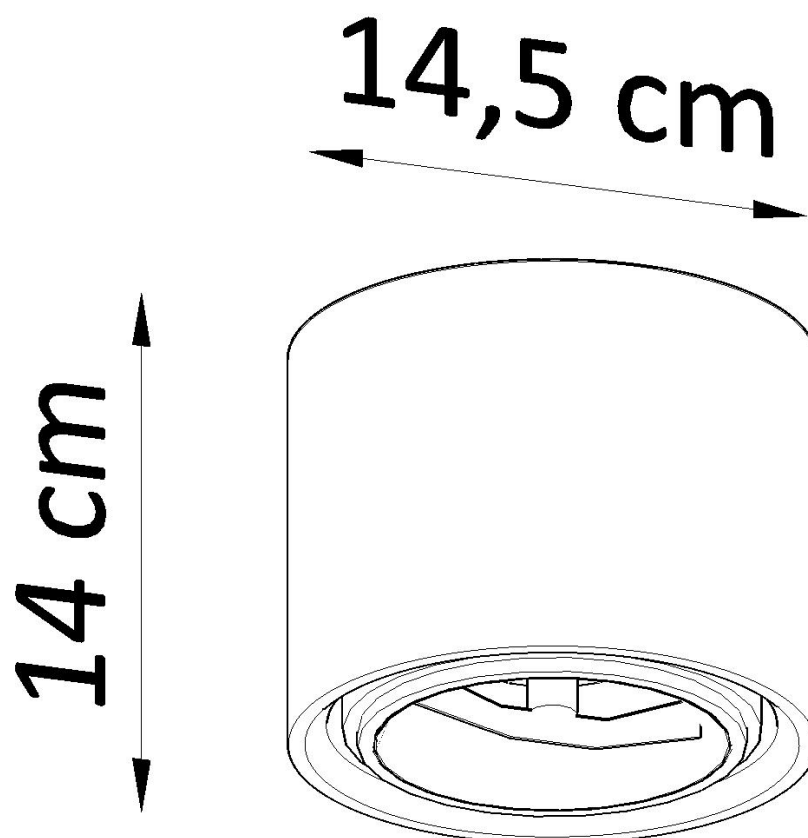

ESQUEMA DE INSTALACIÓN