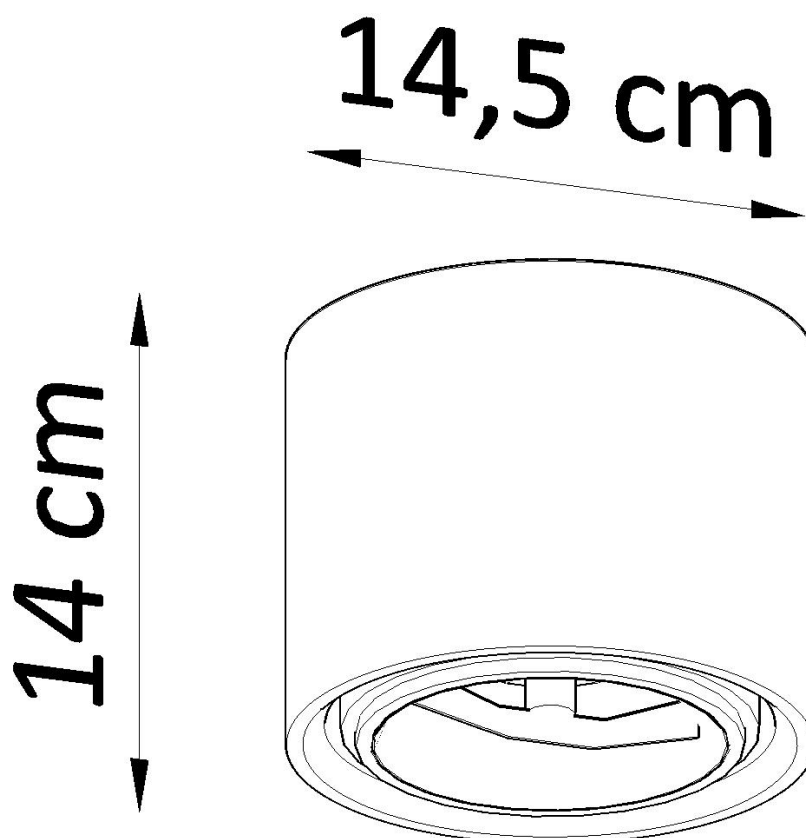

Aplique de cerámica KALU, GU10

ESPECIFICACIONES

Puntos de Luz	1
Alimentación	AC220V
Casquillo	
Otros	Housing
Color	blanco
Interior-exterior	Interior
Protección IP	IP20
Estilo	nordico
Estancia	salon,pasillo

Referencia

LD2021182

Dimensiones del producto

145x145x140mm

Dimensiones del packaging

25,5x21x25,5cm

DETALLES

Modern Kalu Series Ceramic Plafonds son ideales para cualquier hogar o apartamento. Su diseño ergonómico y simple complacerá a alguien, independientemente de sus preferencias. Además, los plafonds de cerámica Kalu iluminarán cada punto del apartamento de una manera única. Trabajan perfectamente en la cocina, sobre la encimera o como la iluminación principal, en el pasillo, el baño o un dormitorio. Gracias a su pequeño tamaño y dan un gran efecto de luz cuando se encienden.

Bombilla: GU10 / ES111, 1x40W, 50Hz, 220V, IP20

Bombilla no incluida.

Dimensiones: 14,5 / 14,5,14 cm.

Material: Cerámica

Color blanco

ESQUEMA DE INSTALACIÓN

GALERIA

AVISO