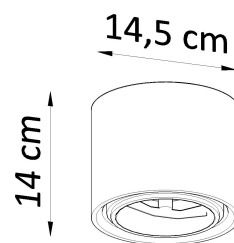

Referencia

LD2021182

Dimensiones del producto

145x145x140mm

Dimensiones del packaging

25,5x21x25,5cm

DETALLES

Modern Kalu Series Ceramic Plafonds son ideales para cualquier hogar o apartamento. Su diseño ergonómico y simple complacerá a alguien, independientemente de sus preferencias. Además, los plafonds de cerámica Kalu iluminarán cada punto del apartamento de una manera única. Trabajan perfectamente en la cocina, sobre la encimera o como la iluminación principal, en el pasillo, el baño o un dormitorio. Gracias a su pequeño tamaño y dan un gran efecto de luz cuando se encienden.

Bombilla: GU10 / ES111, 1x40W, 50Hz, 220V, IP20

Bombilla no incluida.

Dimensiones: 14,5 / 14,5,14 cm.

Material: Cerámica

Color blanco

ESQUEMA DE INSTALACIÓN

GALERIA

AVISO