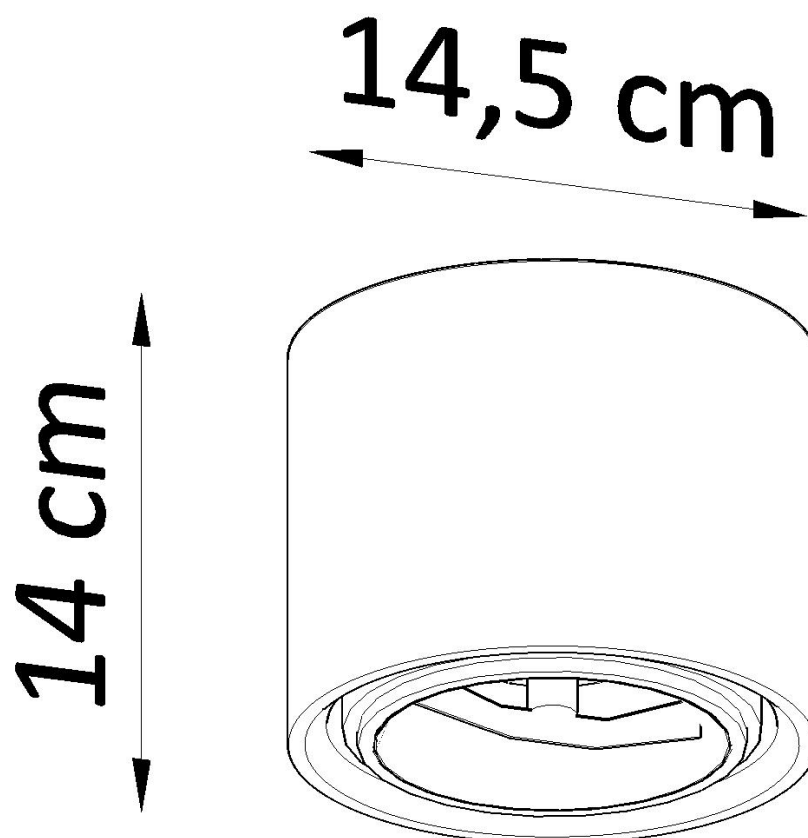

#### Dimensiones del producto

145x145x140mm

#### Dimensiones del packaging

25,5x21x25,5cm

Bombilla: GU10 / ES111, 1x40W, 50Hz, 220V, IP20

Bombilla no incluida.

Dimensiones: 14,5 / 14,5,14 cm.

Material: Cerámica

Color blanco

ESQUEMA DE INSTALACIÓN