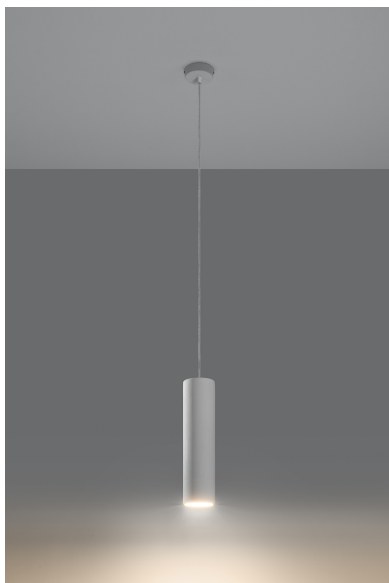

Lámpara colgante de cerámica NANCY, GU10

ESPECIFICACIONES

Puntos de Luz	1
Alimentación	AC220V
Casquillo	GU10
Otros	Housing
Color	blanco
Interior-exterior	Interior
Protección IP	IP20
Estilo	nordico
Estancia	dormitorio

Referencia

LD2021183

Dimensiones del producto

80x80x1320mm

Dimensiones del packaging

40,5x21x16cm

DETALLES

Una oficina moderna, o un piso en un estilo minimalista, ¡estos son los tipos de interiores que a Nancy le gusta pasar la vuelta! Aunque se ve a todos, no puedes negar su encanto simple y natural. Una sombra de lámpara cilíndrica estrecha cuelga sobre un cable transparente. Se verá genial en los interiores con una altura anterior, o como un accesorio de luz sobre una mesa de comedor o una isla de cocina. Nancy le pagará con gusto por su hospitalidad con un rayo de luz brillante. ¡No dejes que espere más en un almacén oscuro!

Producto bajo pedido: no susceptible de devolución.

Bombilla: GU10, 1x40W, 50Hz, 220V, IP20

Bombilla no incluida.

Dimensiones: 8/8/132 cm

Dimensión de la pantalla: 7,5 / 32 cm

Material: Cerámica

Ficha técnica

Lámpara colgante de cerámica NANCY, GU10

LEDBOX®

Color blanco

ESQUEMA DE INSTALACIÓN

GALERIA

Ficha técnica

Lámpara colgante de cerámica NANCY, GU10

LEDBOX®