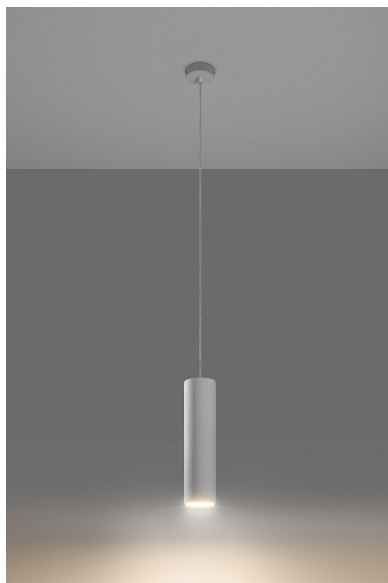

Ficha técnica

Lámpara colgante de cerámica NANCY, GU10

LEDBOX®

AVISO

Datos sujetos a cambios sin aviso. Excepto errores y omisiones. Asegúrese de utilizar el archivo más reciente posible.