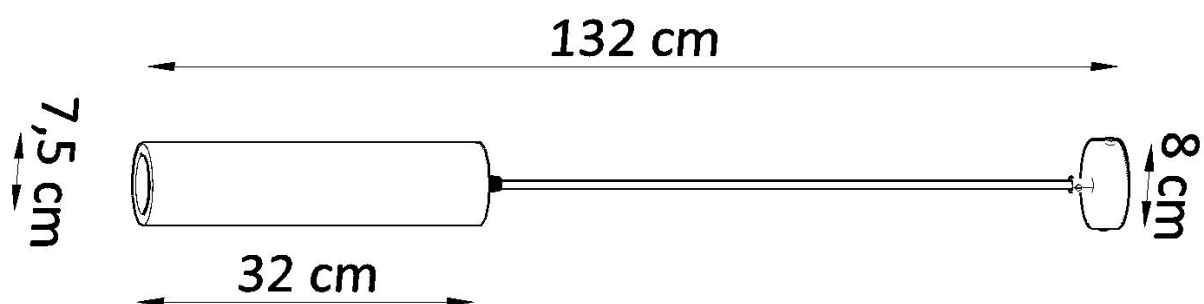

ESQUEMA DE INSTALACIÓN