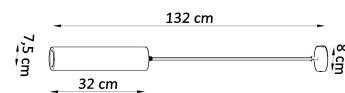

Ficha técnica

Lámpara colgante de cerámica NANCY, GU10

LEDBOX®

AVISO

Datos sujetos a cambios sin aviso. Excepto errores y omisiones. Asegúrese de utilizar el archivo más reciente posible.