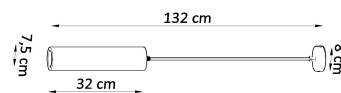

Ficha técnica

Lámpara colgante de cerámica NANCY, GU10

LEDBOX®

AVISO

Datos sujetos a cambios sin aviso. Excepto errores y omisiones. Asegúrese de utilizar el archivo más reciente posible.