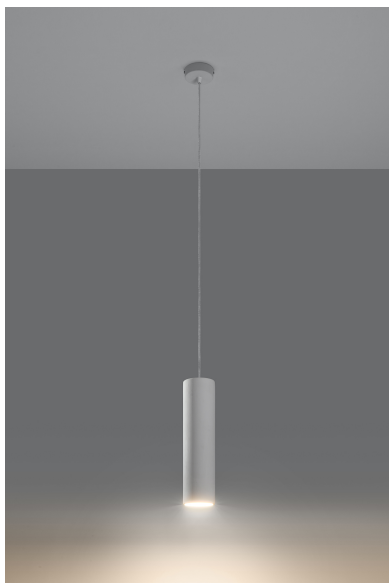

Ficha técnica

Lámpara colgante de cerámica NANCY, GU10

LEDBOX®

AVISO

Datos sujetos a cambios sin aviso. Excepto errores y omisiones. Asegúrese de utilizar el archivo más reciente posible.