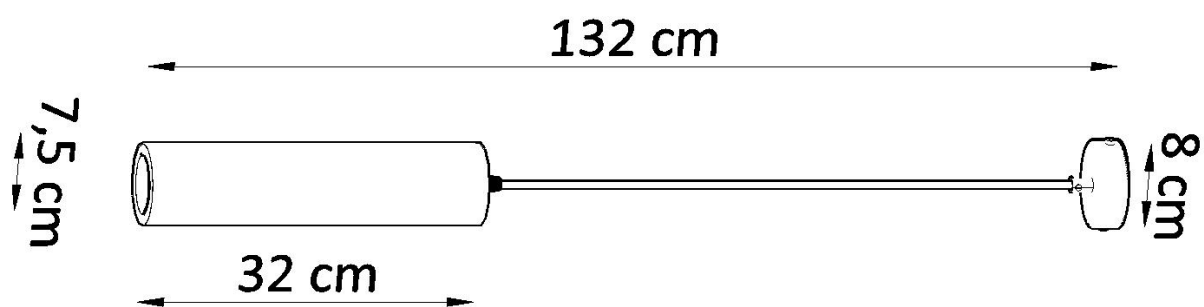

Ficha técnica

Lámpara colgante de cerámica NANCY, GU10

LEDBOX®

ESQUEMA DE INSTALACIÓN