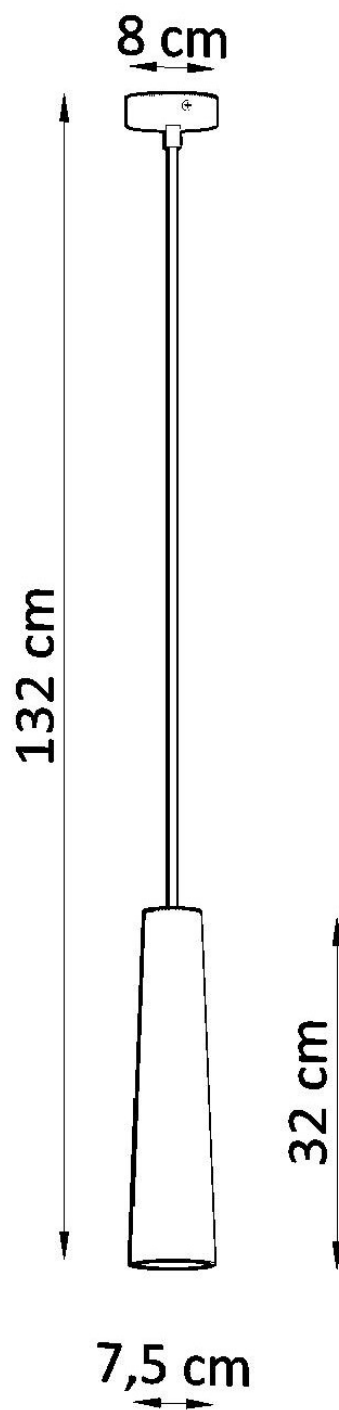

### ESPECIFICACIONES

Puntos de Luz	1
Alimentación	AC220V
Casquillo	GU10
Otros	Housing
Color	blanco
Interior-externo	Interior
Protección IP	IP20
Estilo	nordico
Estancia	salon

#### Dimensiones del producto

80x80x1320mm

#### Dimensiones del packaging

40,5x21x16cm

hecha de un alambre transparente, por lo que no dejará que el electra vaya a su cabeza!

Bombilla: GU10, 1x40W, 50Hz, 220V, IP20

Bombilla no incluida.

Dimensiones: 8/8/132 cm

Dimensión de la pantalla: 7,5 / 32 cm