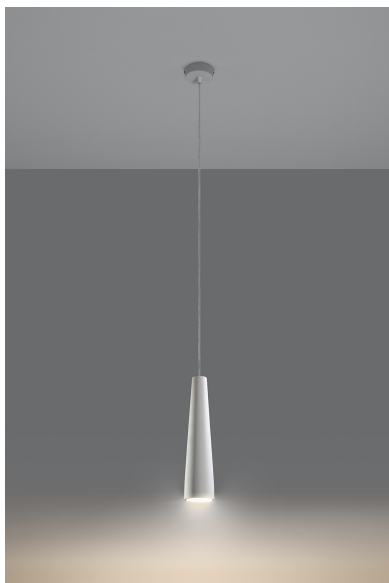

Ficha técnica

Lámpara colgante de cerámica ELECTRA, GU10

LEDBOX®

AVISO

Datos sujetos a cambios sin aviso. Excepto errores y omisiones. Asegúrese de utilizar el archivo más reciente posible.