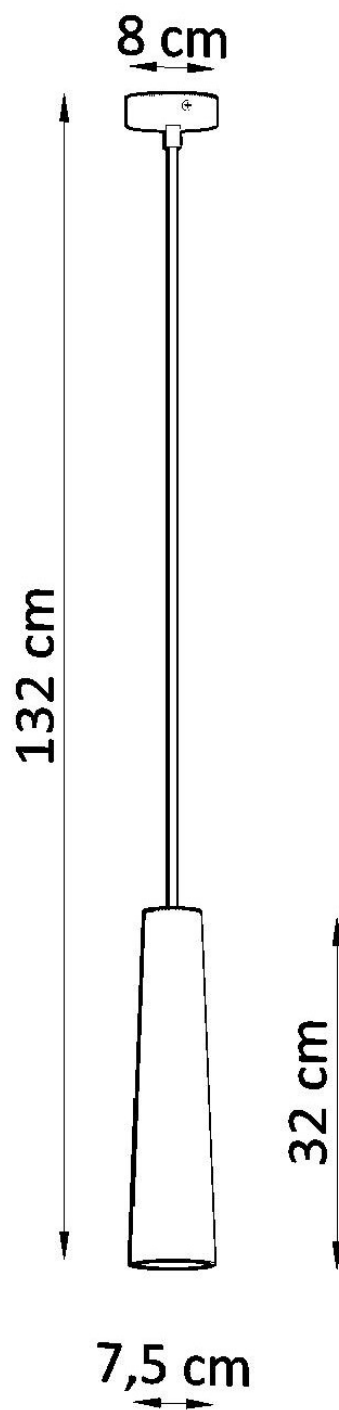

Ficha técnica

Lámpara colgante de cerámica ELECTRA, GU10

LEDBOX®