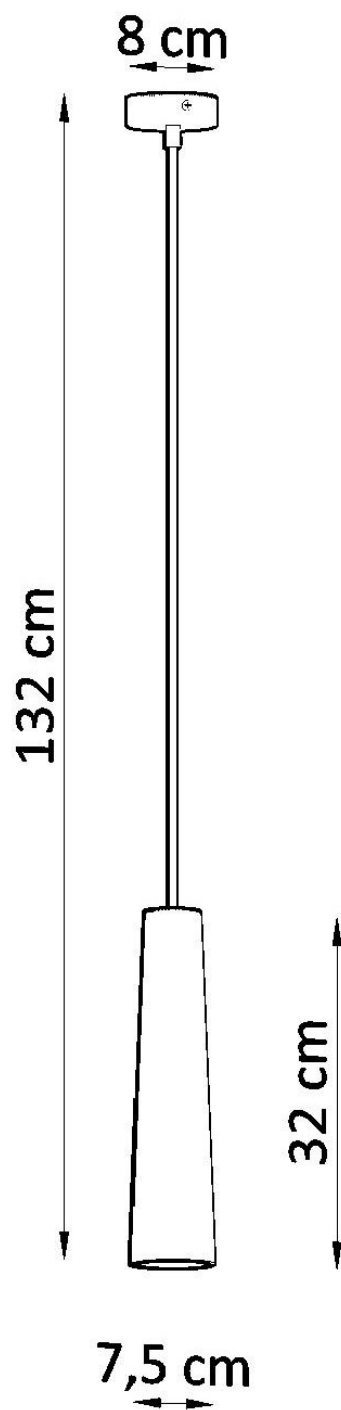

Ficha técnica

Lámpara colgante de cerámica ELECTRA, GU10

LEDBOX®