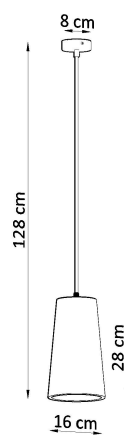

Ficha técnica

Lámpara colgante de cerámica GULCAN, GU10

LEDBOX®

AVISO

Datos sujetos a cambios sin aviso. Excepto errores y omisiones. Asegúrese de utilizar el archivo más reciente posible.