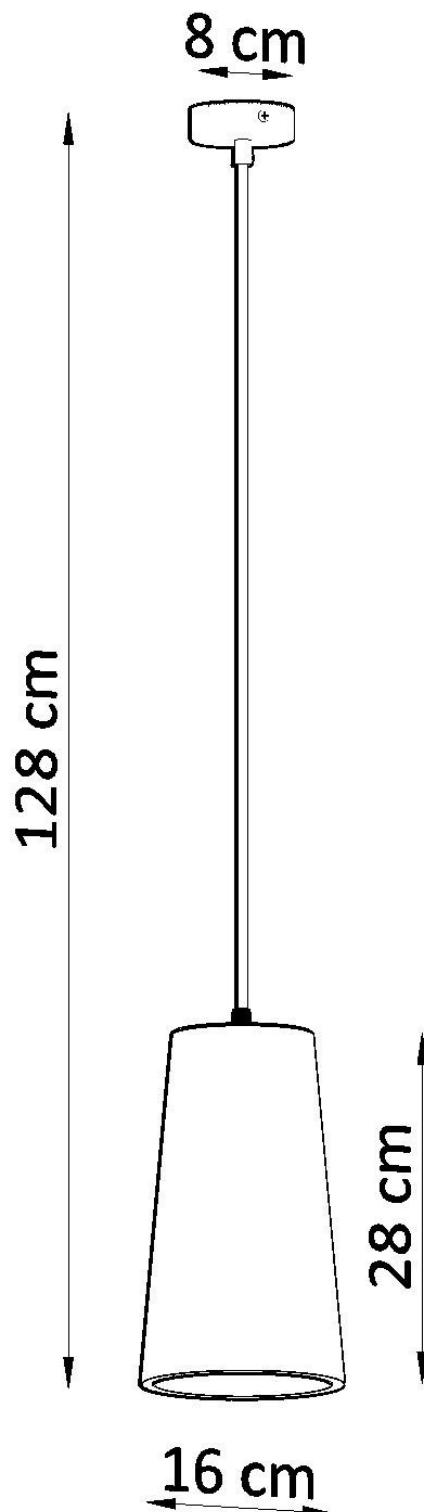

Lámpara colgante de cerámica GULCAN, GU10

ESPECIFICACIONES

Puntos de Luz	1
Alimentación	AC220V
Casquillo	E27
Otros	Housing
Color	blanco
Interior-exterior	Interior
Protección IP	IP20
Estilo	nordico
Estancia	salon,dormitorio

Referencia

LD2021185

Dimensiones del producto

160x160x1280mm

Dimensiones del packaging

50,5x20,5x20,5cm

DETALLES

La lámpara colgante de cerámica de la serie Gulcan en su forma original agregará un carácter único a cada interior. Gracias a su simplicidad y modernidad, es perfecto tanto para el hogar como para el apartamento, independientemente de la habitación en la que quiera ponerlo. Debido al cable, puede personalizar sus necesidades y gustos, la lámpara Gulcan es un elemento decorativo en el dormitorio, sala de estar, comedor e incluso el baño. ¡Seguramente coincidirá y enriquece el

interior de tu casa!

Bombilla: GU10, 1x40W, 50Hz, 220V, IP20

Bombilla no incluida.

Dimensiones: 16/16/128 cm.

Dimensión de la pantalla: 16/28 cm

Material: Cerámica

Color blanco

Ficha técnica

Lámpara colgante de cerámica GULCAN, GU10

LEDBOX®

ESQUEMA DE INSTALACIÓN

Ficha técnica

Lámpara colgante de cerámica GULCAN, GU10

LEDBOX®

GALERIA

Ficha técnica