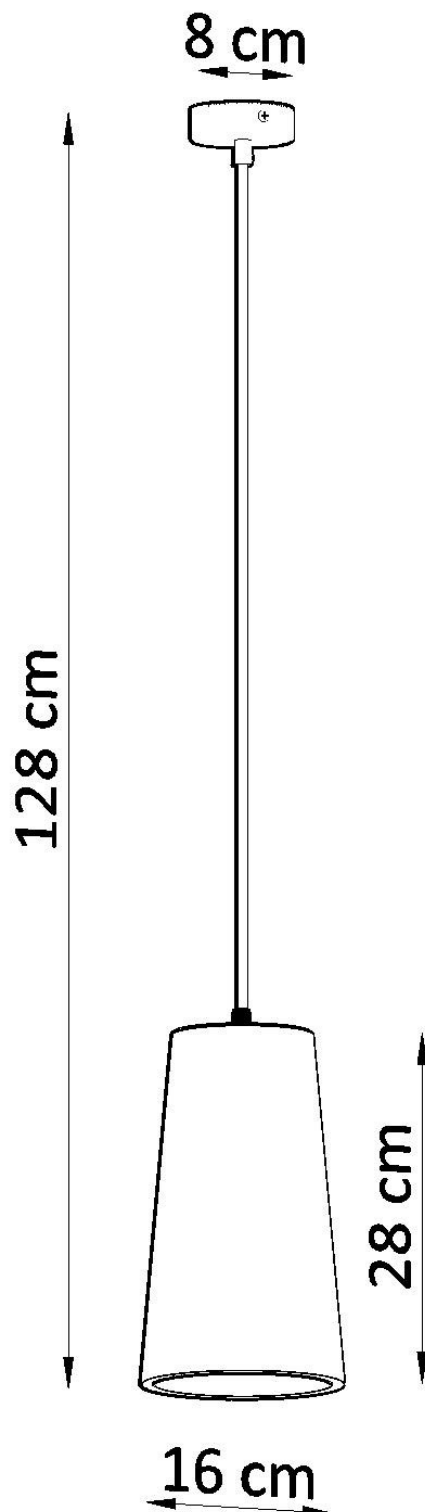

Ficha técnica

Lámpara colgante de cerámica GULCAN, GU10

LEDBOX®