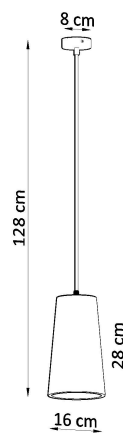

Ficha técnica

Lámpara colgante de cerámica GULCAN, GU10

LEDBOX®

AVISO

Datos sujetos a cambios sin aviso. Excepto errores y omisiones. Asegúrese de utilizar el archivo más reciente posible.