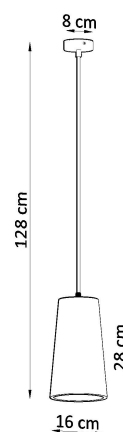

Ficha técnica

Lámpara colgante de cerámica GULCAN, GU10

LEDBOX®

AVISO

Datos sujetos a cambios sin aviso. Excepto errores y omisiones. Asegúrese de utilizar el archivo más reciente posible.