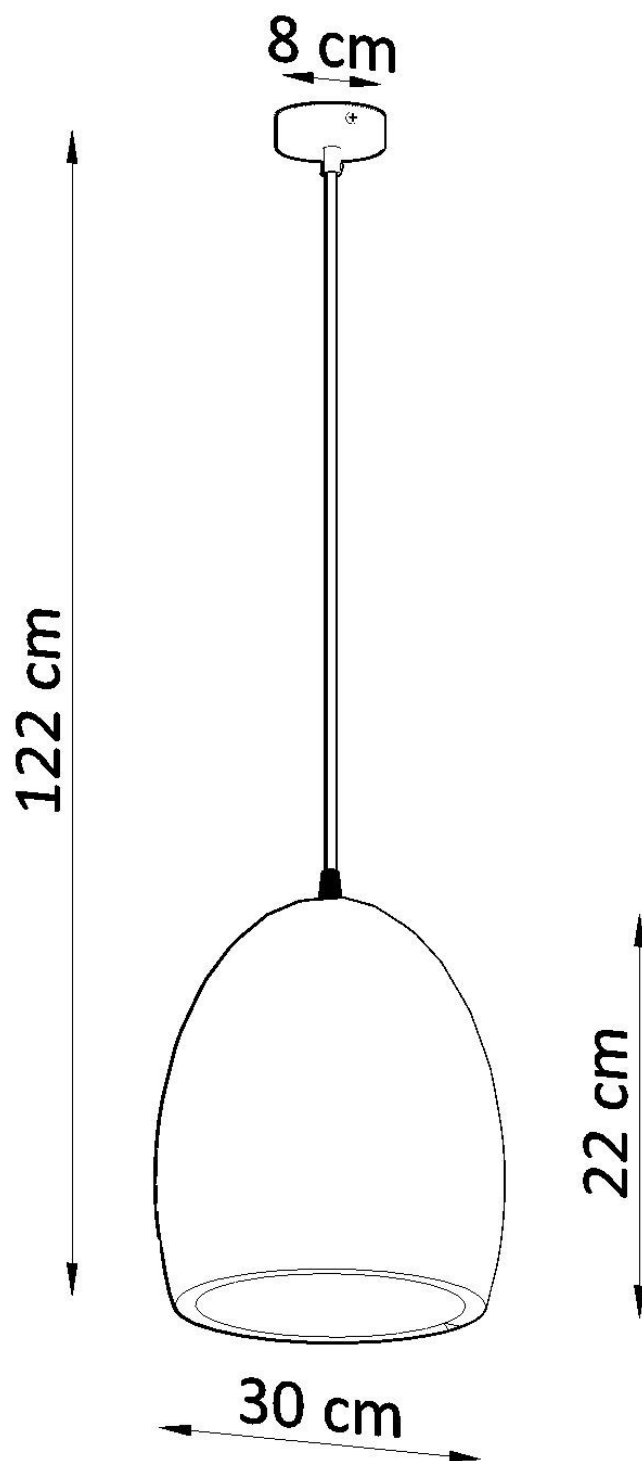

Lámpara colgante de cerámica FLAWIUSZ, E27

ESPECIFICACIONES

Puntos de Luz	1
Alimentación	AC220V
Casquillo	E27
Otros	Housing
Color	blanco
Interior-exterior	Interior
Protección IP	IP20
Estilo	nordico
Estancia	oficina,dormitorio

Referencia

LD2021186

Dimensiones del producto

300x300x1220mm

Dimensiones del packaging

32x31x26,5cm

DETALLES

¿Está buscando un diseño simple que se adapte a cualquier interior y estilo? ¡La lámpara colgante de cerámica de la serie Flawiusz quedará perfectamente bien en cualquier parte! Independientemente del color de las paredes, pisos o muebles, siempre se verá genial en su interior. Puede ajustar fácilmente la altura a la que es para colgar, gracias al cable ajustable. La lámpara colgante de Flawiusz encajará bellamente en el dormitorio, la cocina o el comedor, y rodeará el interior con luz difusa y cálida,

agregando a su comodidad.

Bombilla: E27, 1x60W, 50Hz, 220V, IP20

Bombilla no incluida.

Dimensiones: 30/30/122 cm.

Dimensión de la pantalla: 30/22 cm

Material: Cerámica

Color blanco

Ficha técnica

Lámpara colgante de cerámica FLAWIUSZ, E27

LEDBOX[®]

ESQUEMA DE INSTALACIÓN

Ficha técnica

Lámpara colgante de cerámica FLAWIUSZ, E27

LEDBOX®

GALERIA

Ficha técnica