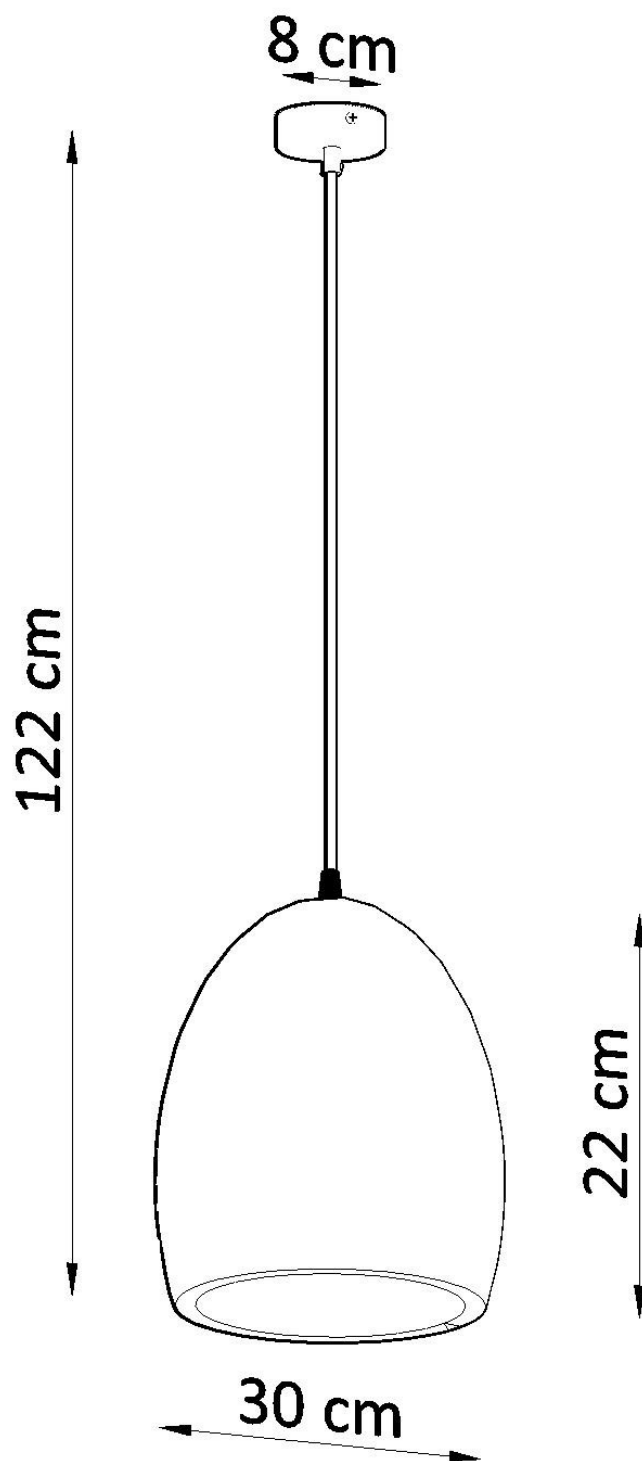

Ficha técnica

Lámpara colgante de cerámica FLAWIUSZ, E27

LEDBOX®