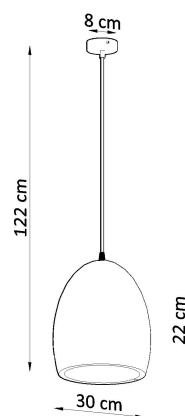

Referencia

LD2021186

Dimensiones del producto

300x300x1220mm

Dimensiones del packaging

32x31x26,5cm

DETALLES

¿Está buscando un diseño simple que se adapte a cualquier interior y estilo? ¡La lámpara colgante de cerámica de la serie Flawiusz quedará perfectamente bien en cualquier parte! Independientemente del color de las paredes, pisos o muebles, siempre se verá genial en su interior. Puede ajustar fácilmente la altura a la que es para colgar, gracias al cable ajustable. La lámpara colgante de Flawiusz encajará bellamente en el dormitorio, la cocina o el comedor, y rodeará el interior con luz difusa y cálida,

agregando a su comodidad.

Bombilla: E27, 1x60W, 50Hz, 220V, IP20

Bombilla no incluida.

Dimensiones: 30/30/122 cm.

Dimensión de la pantalla: 30/22 cm

Material: Cerámica

Color blanco

Ficha técnica

Lámpara colgante de cerámica FLAWIUSZ, E27

LEDBOX®

Ficha técnica

Lámpara colgante de cerámica FLAWIUSZ, E27

LEDBOX[®]

ESQUEMA DE INSTALACIÓN

Ficha técnica

Lámpara colgante de cerámica FLAWIUSZ, E27

LEDBOX®

GALERIA

Ficha técnica

Lámpara colgante de cerámica FLAWIUSZ, E27

LEDBOX®

AVISO

Datos sujetos a cambios sin aviso. Excepto errores y omisiones. Asegúrese de utilizar el archivo más reciente posible.