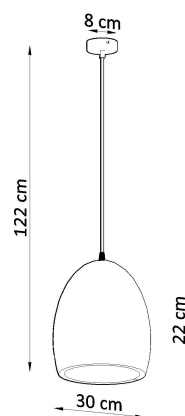

Ficha técnica

Lámpara colgante de cerámica FLAWIUSZ, E27

LEDBOX®

AVISO

Datos sujetos a cambios sin aviso. Excepto errores y omisiones. Asegúrese de utilizar el archivo más reciente posible.