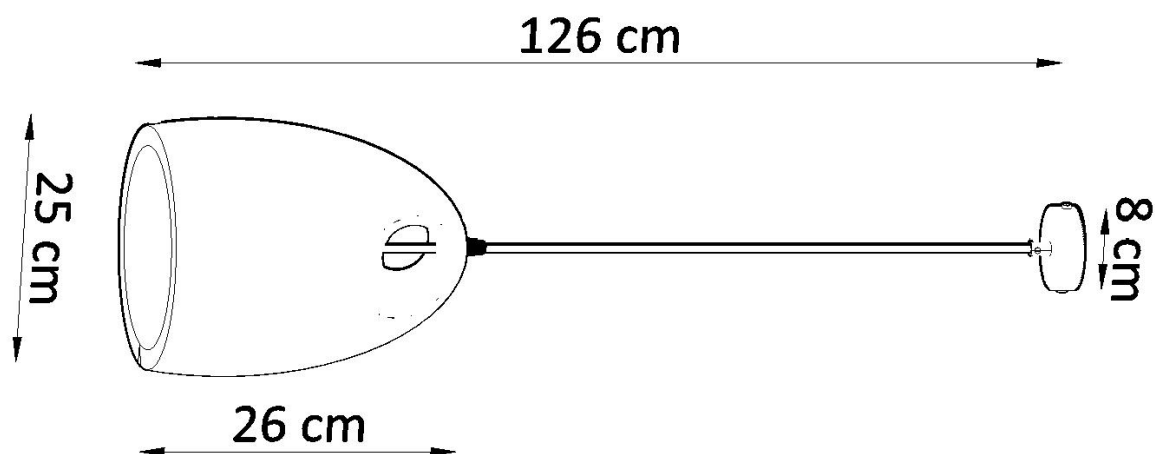

Referencia

LD2021187

Dimensiones del producto

250x250x1260mm

Dimensiones del packaging

33,5x33,5x33,5cm

DETALLES

La lámpara colgante de cerámica de la serie Bukano es una combinación de simplicidad, elegancia y diseño único. Gracias a la solución única, que es el asa en la parte superior de la lámpara, sorprende a todos. Esta lámpara es ideal para la mesa del comedor, ya que se puede ajustar su longitud, y se adapta idealmente a la ubicación de las comidas diarias de toda la familia. Utilizando la bombilla original, la lámpara de la serie Bukano será una decoración única de la habitación en la que se colgará.

Bombilla: E27, 1x60W, 50Hz, 220V, IP20

Bombilla no incluida.

Dimensiones: 25/25/126 cm.

Dimensión de la pantalla: 25/26 cm.

Material: Cerámica

Color blanco

ESQUEMA DE INSTALACIÓN

GALERIA