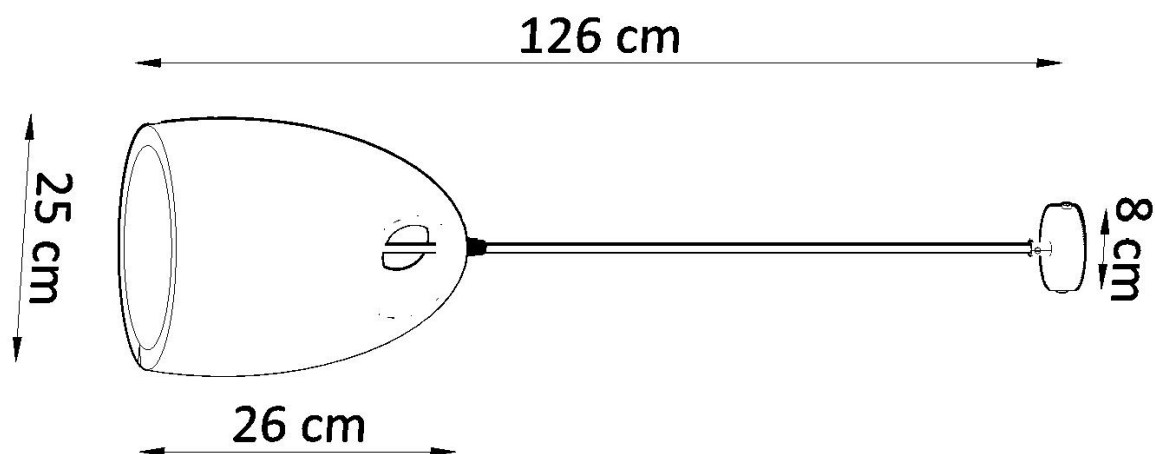

Ficha técnica

Lámpara colgante de cerámica BUKANO, E27

LEDBOX®

ESQUEMA DE INSTALACIÓN