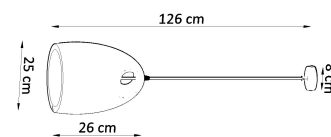

Referencia

LD2021187

Dimensiones del producto

250x250x1260mm

Dimensiones del packaging

33,5x33,5x33,5cm

DETALLES

La lámpara colgante de cerámica de la serie Bukano es una combinación de simplicidad, elegancia y diseño único. Gracias a la solución única, que es el asa en la parte superior de la lámpara, sorprende a todos. Esta lámpara es ideal para la mesa del comedor, ya que se puede ajustar su longitud, y se adapta idealmente a la ubicación de las comidas diarias de toda la familia. Utilizando la bombilla original, la lámpara de la serie Bukano será una decoración única de la habitación en la que se colgará.

Bombilla: E27, 1x60W, 50Hz, 220V, IP20

Bombilla no incluida.

Dimensiones: 25/25/126 cm.

Dimensión de la pantalla: 25/26 cm.

Material: Cerámica

Color blanco

Ficha técnica

Lámpara colgante de cerámica BUKANO, E27

LEDBOX®

ESQUEMA DE INSTALACIÓN

GALERIA

Ficha técnica

Lámpara colgante de cerámica BUKANO, E27

LEDBOX®

AVISO

Datos sujetos a cambios sin aviso. Excepto errores y omisiones. Asegúrese de utilizar el archivo más reciente posible.