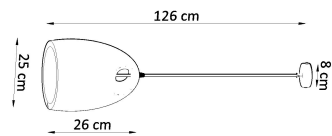

Referencia

LD2021187

Dimensiones del producto

250x250x1260mm

Dimensiones del packaging

33,5x33,5x33,5cm

DETALLES

La lámpara colgante de cerámica de la serie Bukano es una combinación de simplicidad, elegancia y diseño único. Gracias a la solución única, que es el asa en la parte superior de la lámpara, sorprende a todos. Esta lámpara es ideal para la mesa del comedor, ya que se puede ajustar su longitud, y se adapta idealmente a la ubicación de las comidas diarias de toda la familia. Utilizando la bombilla original, la lámpara de la serie Bukano será una decoración única de la habitación en la que se colgará.

Bombilla: E27, 1x60W, 50Hz, 220V, IP20

Bombilla no incluida.

Dimensiones: 25/25/126 cm.

Dimensión de la pantalla: 25/26 cm.

Material: Cerámica

Color blanco

Ficha técnica

Lámpara colgante de cerámica BUKANO, E27

LEDBOX®

ESQUEMA DE INSTALACIÓN

GALERIA

Ficha técnica

Lámpara colgante de cerámica BUKANO, E27

LEDBOX®

AVISO

Datos sujetos a cambios sin aviso. Excepto errores y omisiones. Asegúrese de utilizar el archivo más reciente posible.