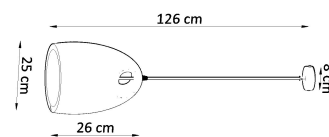

Ficha técnica

Lámpara colgante de cerámica BUKANO, E27

LEDBOX®

AVISO

Datos sujetos a cambios sin aviso. Excepto errores y omisiones. Asegúrese de utilizar el archivo más reciente posible.