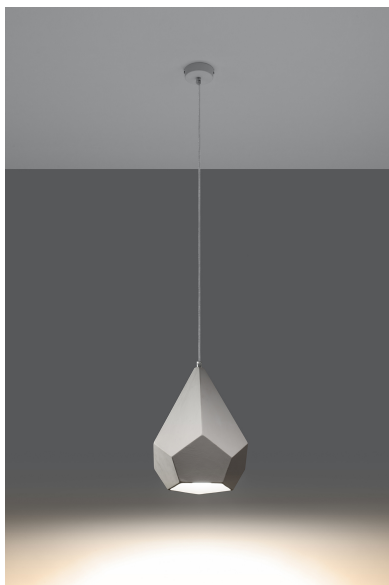

Lámpara colgante de cerámica PAVLUS, E27

ESPECIFICACIONES

Puntos de Luz	1
Alimentación	AC220V
Casquillo	E27
Otros	Housing
Color	blanco
Interior-externo	Interior
Protección IP	IP20
Estilo	moderno
Estancia	cocina

Referencia

LD2021188

Dimensiones del producto

250x250x1350mm

Dimensiones del packaging

33,5x33,5x33,5cm

DETALLES

Al buscar una nueva iluminación, siempre vaya por lo mejor en piezas únicas, como nuestra luz pavlus colgante. Su forma geométrica atraparé el ojo de cada invitado. Funcionará mejor en un interior de estilo escandinavo o minimalista. Perfecto para su dormitorio, sala de estar, sobre una mesa de comedor, o en su pasillo. Dondequiera que necesites una buena iluminación y un toque moderno. ¿Buscas una manera de expresar tu lado artístico? Puedes pintar la superficie cerámica de la lámpara Pavlus de cualquier forma que quieras. PINK, AZUL O EN PATRONES:

todo lo que necesita es pintura de pared regular. Recuerde: su interior - sus reglas.

Bombilla: E27, 1x60W, 50Hz, 220V, IP20

Bombilla no incluida.

Dimensiones: 25/25/135 cm.

Dimensión de la pantalla: 25/35 cm

ESQUEMA DE INSTALACIÓN

GALERIA

Ficha técnica

Lámpara colgante de cerámica PAVLUS, E27

LEDBOX®

AVISO

Datos sujetos a cambios sin aviso. Excepto errores y omisiones. Asegúrese de utilizar el archivo más reciente posible.