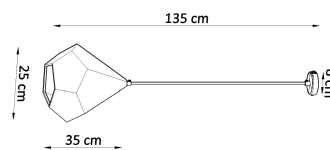

Referencia

LD2021188

Dimensiones del producto

250x250x1350mm

Dimensiones del packaging

33,5x33,5x33,5cm

DETALLES

Al buscar una nueva iluminación, siempre vaya por lo mejor en piezas únicas, como nuestra luz pavlus colgante. Su forma geométrica atraparé el ojo de cada invitado. Funcionará mejor en un interior de estilo escandinavo o minimalista. Perfecto para su dormitorio, sala de estar, sobre una mesa de comedor, o en su pasillo. Dondequiera que necesites una buena iluminación y un toque moderno. ¿Buscas una manera de expresar tu lado artístico? Puedes pintar la superficie cerámica de la lámpara Pavlus de cualquier forma que quieras. PINK, AZUL O EN PATRONES:

todo lo que necesita es pintura de pared regular. Recuerde: su interior - sus reglas.

Bombilla: E27, 1x60W, 50Hz, 220V, IP20

Bombilla no incluida.

Dimensiones: 25/25/135 cm.

Dimensión de la pantalla: 25/35 cm

ESQUEMA DE INSTALACIÓN

GALERIA

Ficha técnica

Lámpara colgante de cerámica PAVLUS, E27

LEDBOX®

AVISO

Datos sujetos a cambios sin aviso. Excepto errores y omisiones. Asegúrese de utilizar el archivo más reciente posible.