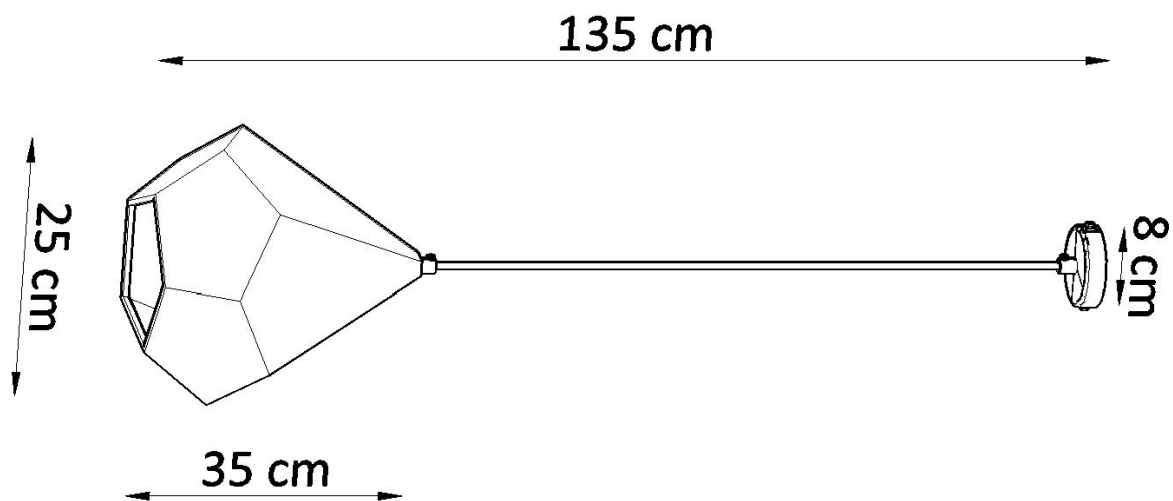

ESQUEMA DE INSTALACIÓN