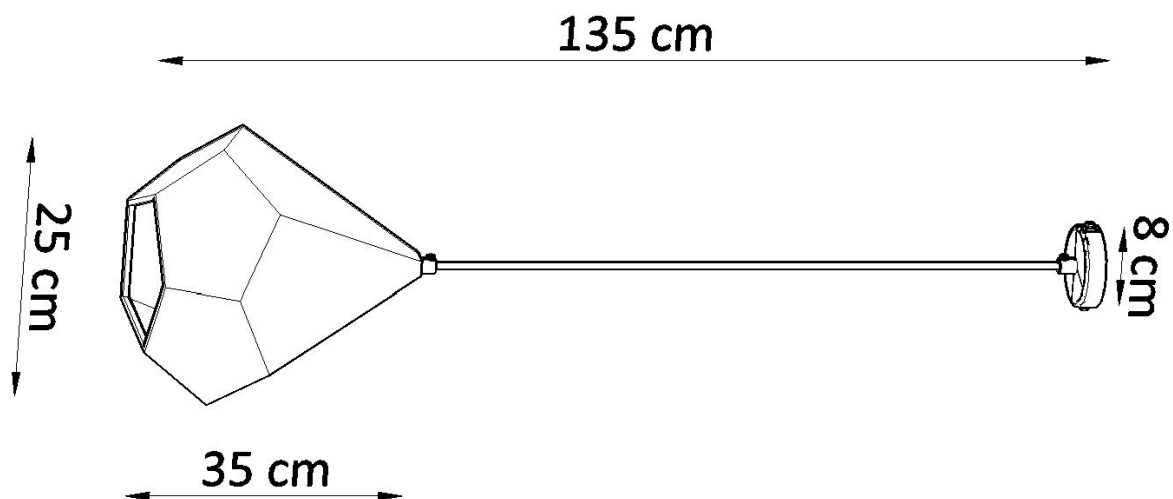

Ficha técnica

Lámpara colgante de cerámica PAVLUS, E27

LEDBOX®

ESQUEMA DE INSTALACIÓN