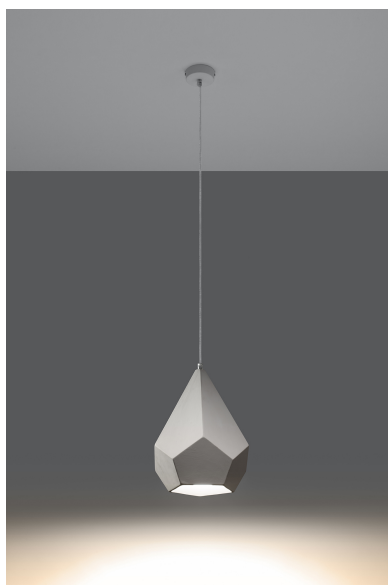

Ficha técnica

Lámpara colgante de cerámica PAVLUS, E27

LEDBOX®

AVISO

Datos sujetos a cambios sin aviso. Excepto errores y omisiones. Asegúrese de utilizar el archivo más reciente posible.