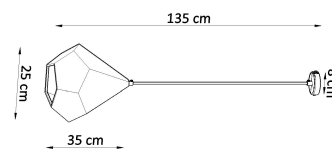

Ficha técnica

Lámpara colgante de cerámica PAVLUS, E27

LEDBOX®

AVISO

Datos sujetos a cambios sin aviso. Excepto errores y omisiones. Asegúrese de utilizar el archivo más reciente posible.