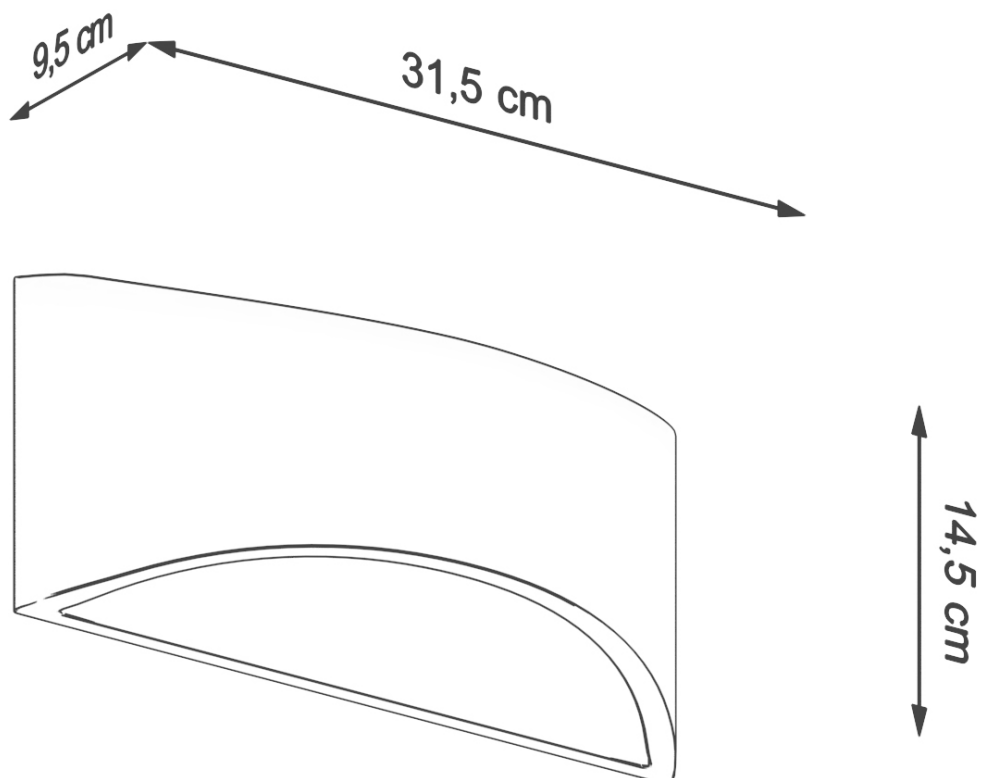

ESQUEMA DE INSTALACIÓN