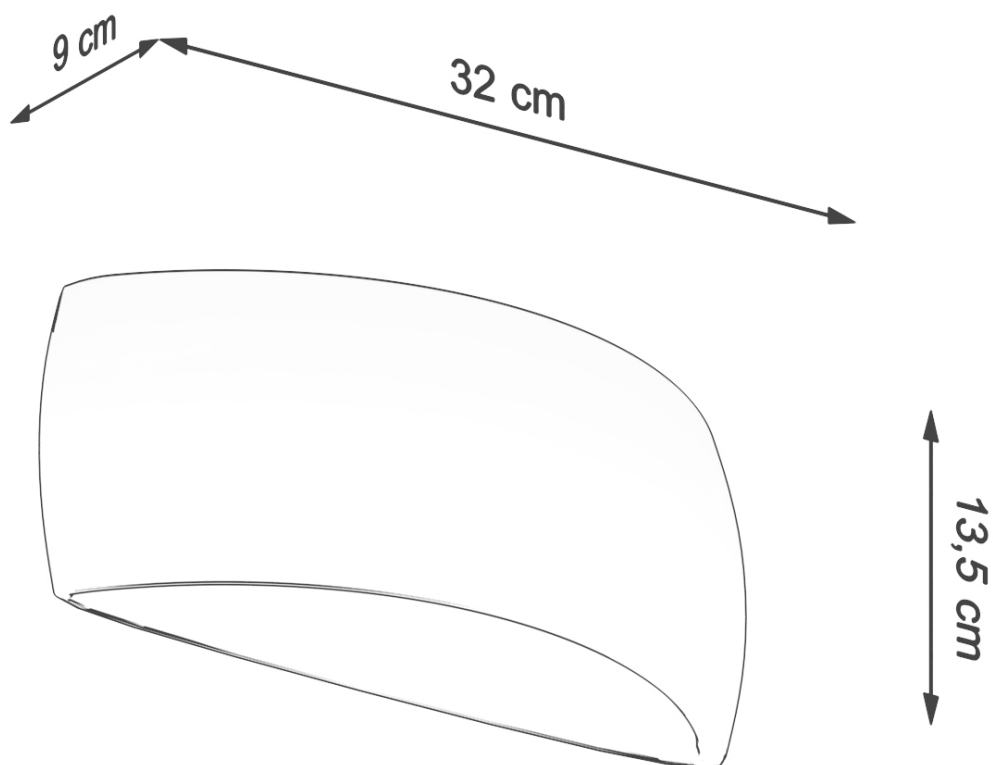

Referencia

LD2021190

Dimensiones del producto

320x90x135mm

Dimensiones del packaging

41x21x16cm

DETALLES

Bombilla: G9, 1x40W, 1x12W LED, 50-60Hz, ~ 220-230V, IP20, Clase de aparatos I
Bombilla no incluida.

Dimensiones: 32/9 / 13,5 cm

Material: Cerámica

Color blanco

ESQUEMA DE INSTALACIÓN

GALERIA

Ficha técnica

Aplique de pared barnizado PONTIUS blanco brillo

LEDBOX®