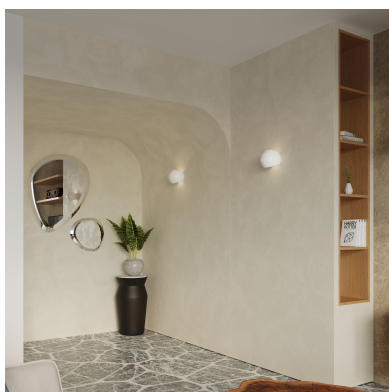

Aplique de pared barnizado GLOBE blanco brillo

ESPECIFICACIONES

Puntos de Luz	1
Alimentación	AC220V
Casquillo	E27
Otros	Housing
Color	blanco
Interior-exterior	Interior
Protección IP	IP20
Estilo	nordico
Estancia	salon,pasillo

Dimensiones: 17 / 13,5 / 14,5 cm

Material: Cerámica

Color blanco

ESQUEMA DE INSTALACIÓN

GALERIA

Ficha técnica

Aplicado de pared barnizado GLOBE blanco brillo

LEDBOX®