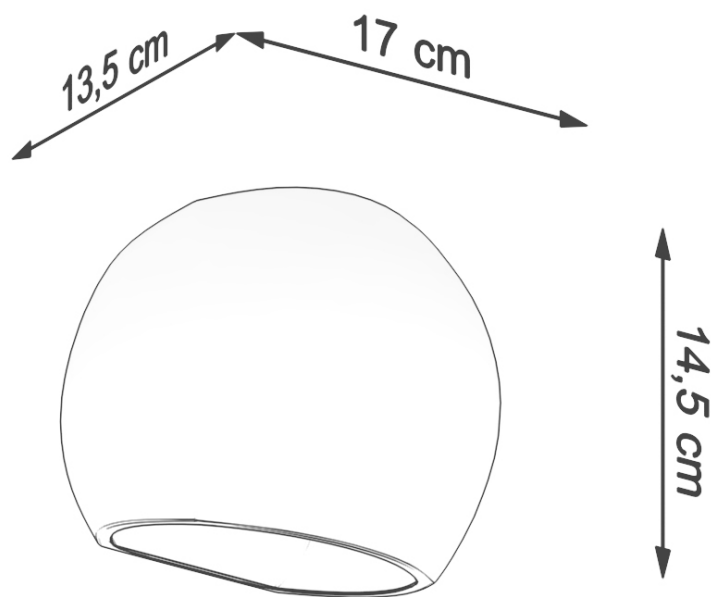

ESQUEMA DE INSTALACIÓN