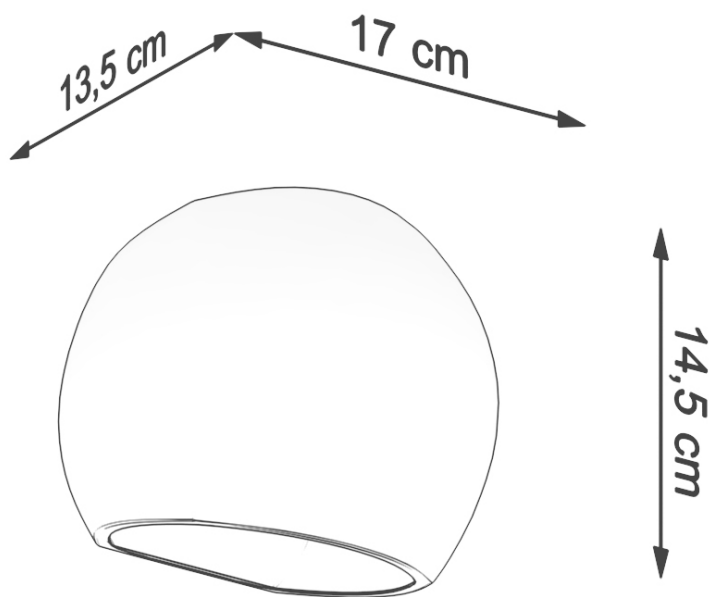

Referencia

LD2021191

Dimensiones del producto

170x135x145mm

Dimensiones del packaging

31x26x26cm

DETALLES

Bombilla: E27, 1x60W, 1x15W LED, 50-60Hz, ~ 220-230V, IP20, Clase de aparatos I
Bombilla no incluida.

Dimensiones: 17 / 13,5 / 14,5 cm

Material: Cerámica

Color blanco

ESQUEMA DE INSTALACIÓN

GALERIA

Ficha técnica

Aplicado de pared barnizado GLOBE blanco brillo

LEDBOX®