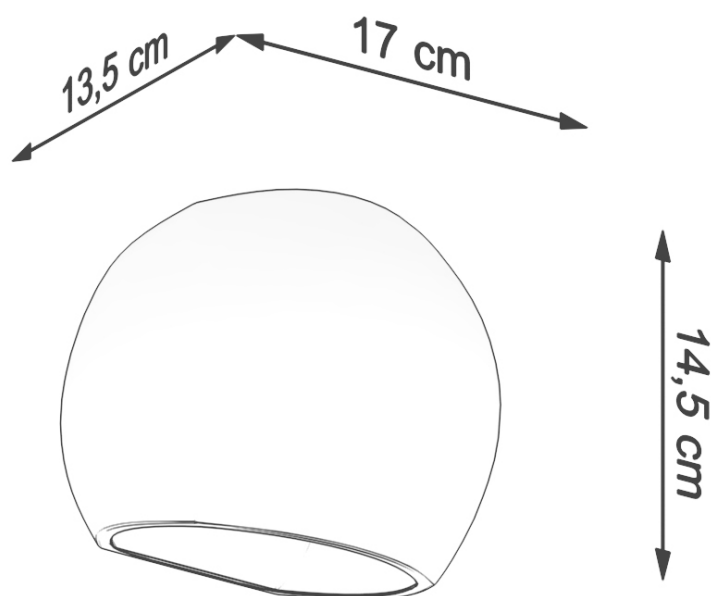

Referencia

LD2021191

Dimensiones del producto

170x135x145mm

Dimensiones del packaging

31x26x26cm

DETALLES

Bombilla: E27, 1x60W, 1x15W LED, 50-60Hz, ~ 220-230V, IP20, Clase de aparatos I
Bombilla no incluida.

Dimensiones: 17 / 13,5 / 14,5 cm

Material: Cerámica

Color blanco

ESQUEMA DE INSTALACIÓN

GALERIA

Ficha técnica

Aplicado de pared barnizado GLOBE blanco brillo

LEDBOX®