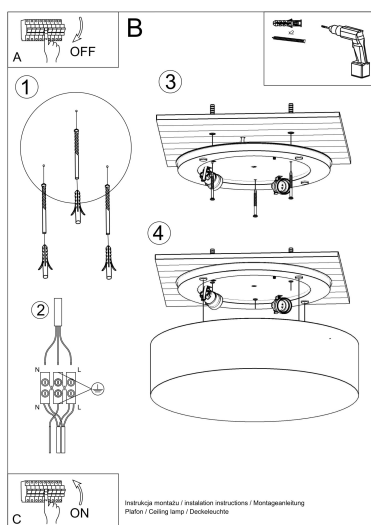

le dan a la serie un personaje extraordinariamente elegante.

Bombilla: E27, 1x60W, 50Hz, 220V, IP20

Bombilla no incluida.

Dimensiones: 25/25/11 cm.

Material: PVC

De color negro

ESQUEMA DE INSTALACIÓN

11 cm

25 cm

GALERIA

Ficha técnica

Aplique de techo ARENA negro, E27

LEDBOX®

AVISO

Datos sujetos a cambios sin aviso. Excepto errores y omisiones. Asegúrese de utilizar el archivo más reciente posible.