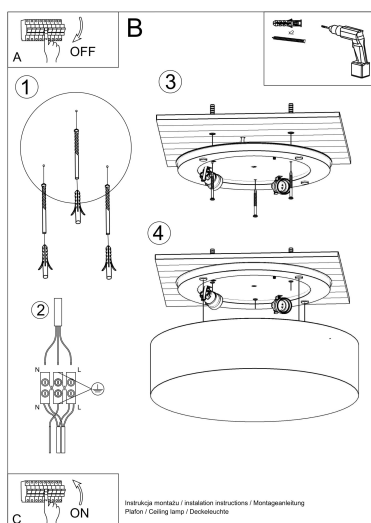

le dan a la serie un personaje extraordinariamente elegante.

Bombilla: E27, 1x60W, 50Hz, 220V, IP20

Bombilla no incluida.

Dimensiones: 25/25/11 cm.

Material: PVC

De color negro

ESQUEMA DE INSTALACIÓN

11 cm

A technical line drawing of a cylindrical ceiling light fixture. The drawing shows the cylinder from a perspective view. To the left of the cylinder, a vertical double-headed arrow indicates a height of 11 cm. Below the cylinder, a horizontal double-headed arrow indicates a diameter of 25 cm.

25 cm

GALERIA

Ficha técnica

Aplique de techo ARENA negro, E27

LEDBOX®

AVISO

Datos sujetos a cambios sin aviso. Excepto errores y omisiones. Asegúrese de utilizar el archivo más reciente posible.