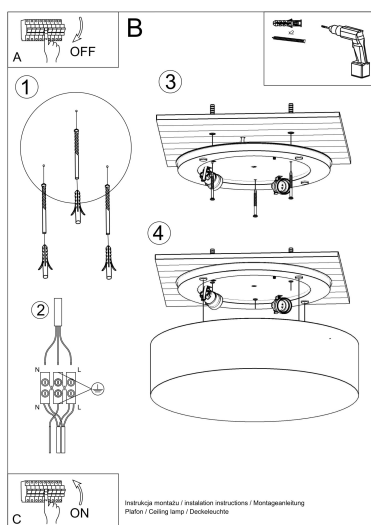

Ficha técnica

Aplique de techo ARENA gris, E27

LEDBOX®

AVISO

Datos sujetos a cambios sin aviso. Excepto errores y omisiones. Asegúrese de utilizar el archivo más reciente posible.