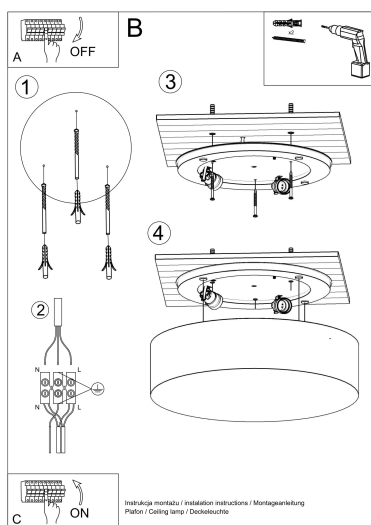

le dan a la serie un personaje extraordinariamente elegante.

Bombilla: E27, 1x60W, 50Hz, 220V, IP20

Bombilla no incluida.

Dimensiones: 25/25/11 cm.

Material: PVC

Color: gris

ESQUEMA DE INSTALACIÓN

11 cm

A technical drawing of a cylindrical ceiling light fixture. The drawing shows a perspective view of a cylinder with a height of 11 cm and a diameter of 25 cm. The height is indicated by a vertical double-headed arrow to the left of the cylinder, and the diameter is indicated by a horizontal double-headed arrow below the cylinder.

25 cm

GALERIA

Ficha técnica

Aplique de techo ARENA gris, E27

LEDBOX®

AVISO

Datos sujetos a cambios sin aviso. Excepto errores y omisiones. Asegúrese de utilizar el archivo más reciente posible.