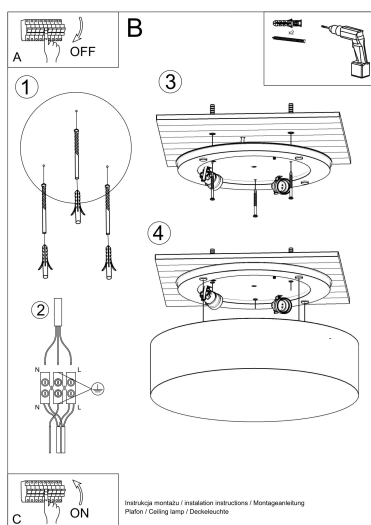

le dan a la serie un personaje extraordinariamente elegante.

Bombilla: E27, 1x60W, 50Hz, 220V, IP20

Bombilla no incluida.

Dimensiones: 25/25/11 cm.

Material: PVC

Color blanco

ESQUEMA DE INSTALACIÓN

11 cm

A technical line drawing of a cylindrical ceiling light fixture. The drawing shows the cylinder from a perspective view. To the left of the cylinder, a vertical double-headed arrow indicates the height, labeled '11 cm'. Below the cylinder, a horizontal double-headed arrow indicates the diameter, labeled '25 cm'.

25 cm

GALERIA

Ficha técnica

Aplique de techo ARENA blanco, E27

LEDBOX®

AVISO

Datos sujetos a cambios sin aviso. Excepto errores y omisiones. Asegúrese de utilizar el archivo más reciente posible.