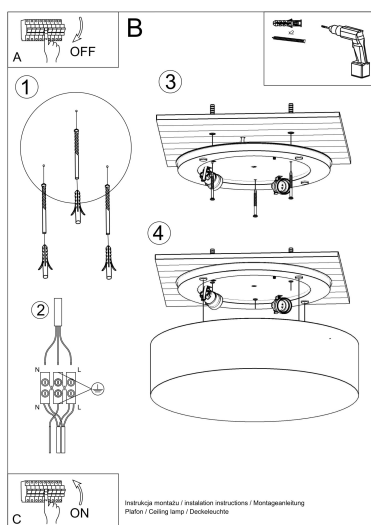

le dan a la serie un personaje extraordinariamente elegante.

Bombilla: E27, 1x60W, 50Hz, 220V, IP20

Bombilla no incluida.

Dimensiones: 25/25/11 cm.

Material: PVC

Color blanco

ESQUEMA DE INSTALACIÓN

11 cm

25 cm

GALERIA

Ficha técnica

Aplique de techo ARENA blanco, E27

LEDBOX®

AVISO

Datos sujetos a cambios sin aviso. Excepto errores y omisiones. Asegúrese de utilizar el archivo más reciente posible.