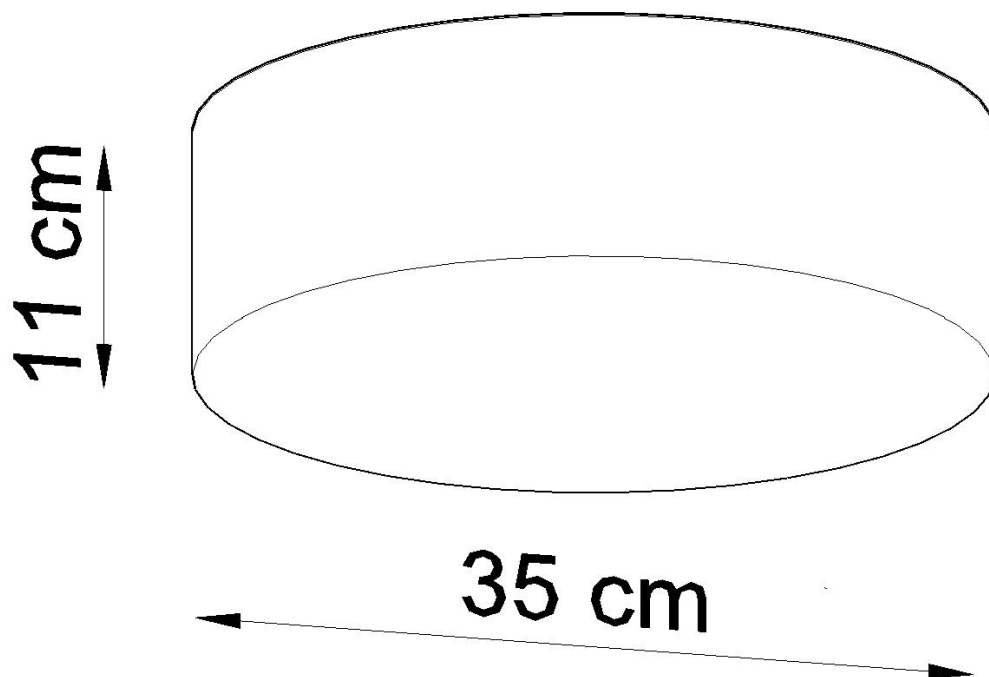

Referencia

LD2021196

Dimensiones del producto

350x350x110mm

Dimensiones del packaging

37x37x19cm

DETALLES

El tipo de iluminación elegida es de suma importancia, para si podemos lograr el carácter coherente del interior exactamente como queremos. Lámparas de techo Arena es un complemento perfecto para los diseños modernos. Disponible en varias variantes de color y tamaños, que coinciden con la serie Arena, puede crear una variedad de diseños cuando necesita más de una lámpara para toda la habitación. La simplicidad del estilo y la excelente calidad

le dan a la serie un personaje extraordinariamente elegante.

Bombilla: E27, 2x60W, 50Hz, 220V, IP20

Bombilla no incluida.

Dimensiones: 35/35/11 cm.

Material: PVC

De color negro

ESQUEMA DE INSTALACIÓN

GALERIA