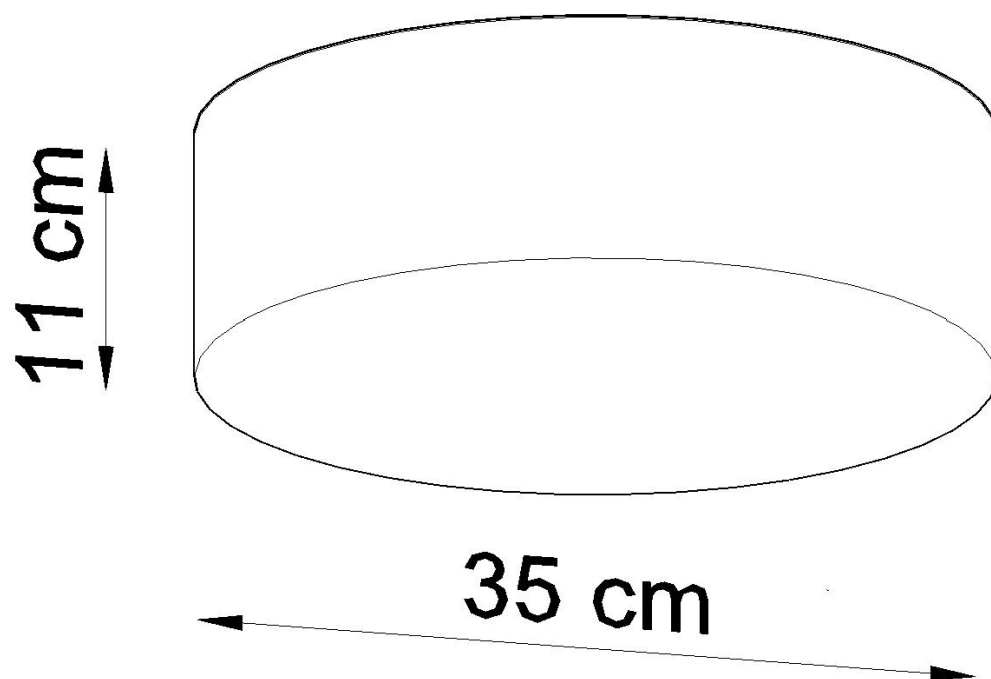

ESQUEMA DE INSTALACIÓN