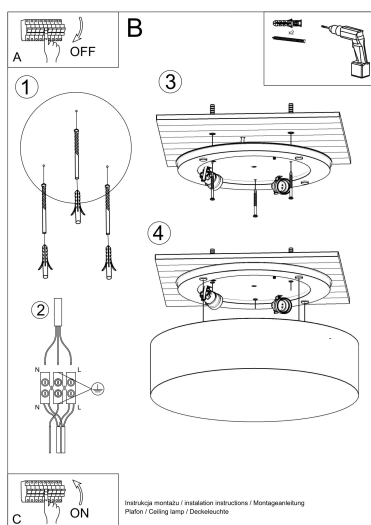

Referencia

LD2021196

Dimensiones del producto

350x350x110mm

Dimensiones del packaging

37x37x19cm

DETALLES

El tipo de iluminación elegida es de suma importancia, para si podemos lograr el carácter coherente del interior exactamente como queremos. Lámparas de techo Arena es un complemento perfecto para los diseños modernos. Disponible en varias variantes de color y tamaños, que coinciden con la serie Arena, puede crear una variedad de diseños cuando necesita más de una lámpara para toda la habitación. La simplicidad del estilo y la excelente calidad

le dan a la serie un personaje extraordinariamente elegante.

Bombilla: E27, 2x60W, 50Hz, 220V, IP20

Bombilla no incluida.

Dimensiones: 35/35/11 cm.

Material: PVC

De color negro

ESQUEMA DE INSTALACIÓN

GALERIA

Ficha técnica

Aplique de techo ARENA 35 negro, E27

LEDBOX®

AVISO

Datos sujetos a cambios sin aviso. Excepto errores y omisiones. Asegúrese de utilizar el archivo más reciente posible.