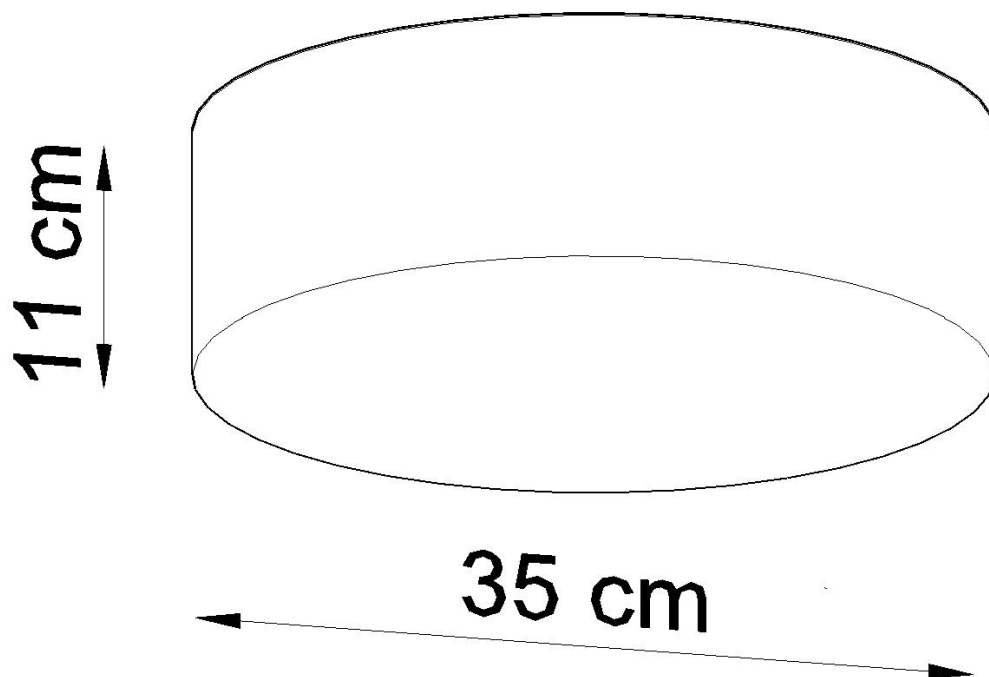

Aplique de techo ARENA 35 gris, E27

ESPECIFICACIONES

Puntos de Luz	2
Alimentación	AC220V
Casquillo	E27
Otros	Housing
Color	gris
Interior-externo	Interior
Protección IP	IP20
Estilo	moderno
Estancia	salon,pasillo

Referencia

LD2021197

Dimensiones del producto

350x350x110mm

Dimensiones del packaging

37x37x19cm

DETALLES

El tipo de iluminación elegida es de suma importancia, para si podemos lograr el carácter coherente del interior exactamente como queremos. Lámparas de techo Arena es un complemento perfecto para los diseños modernos. Disponible en varias variantes de color y tamaños, que coinciden con la serie Arena, puede crear una variedad de diseños cuando necesita más de una lámpara para toda la habitación. La simplicidad del estilo y la excelente calidad

le dan a la serie un personaje extraordinariamente elegante.

Bombilla: E27, 2x60W, 50Hz, 220V, IP20

Bombilla no incluida.

Dimensiones: 35/35/11 cm.

Material: PVC

Color: gris

ESQUEMA DE INSTALACIÓN

GALERIA