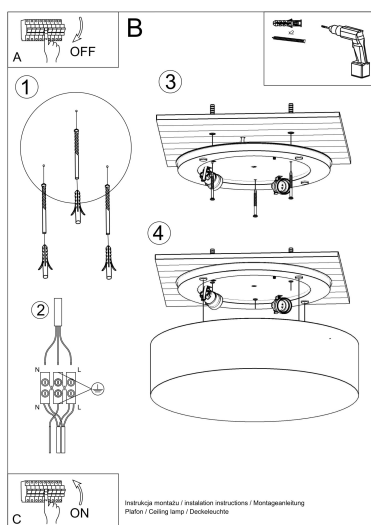

Ficha técnica

Aplique de techo ARENA 35 gris, E27

LEDBOX®

AVISO

Datos sujetos a cambios sin aviso. Excepto errores y omisiones. Asegúrese de utilizar el archivo más reciente posible.