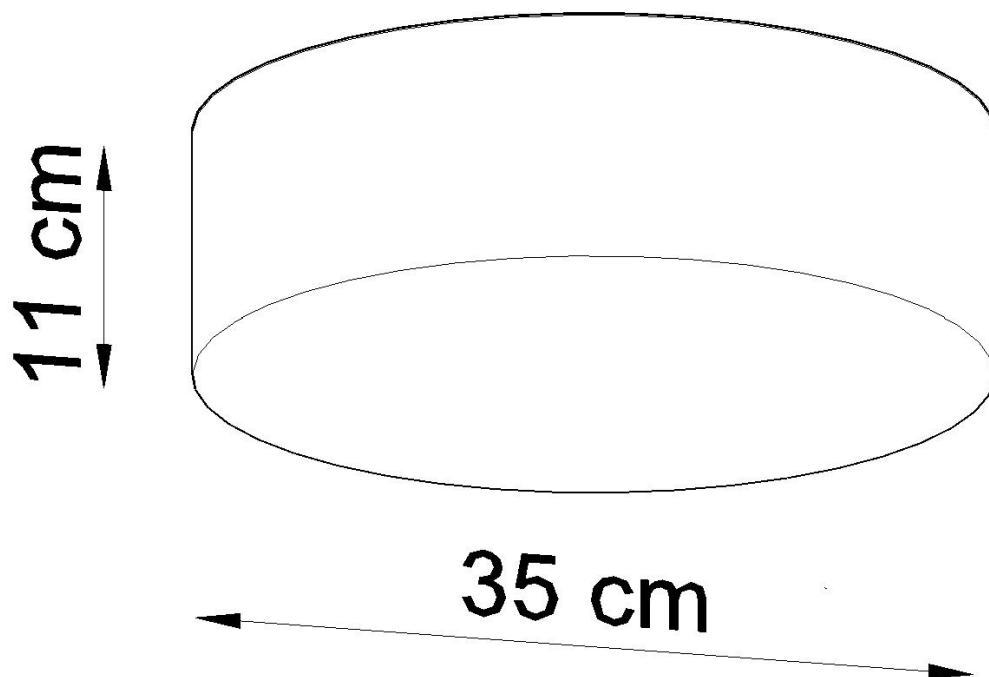

Aplique de techo ARENA 35 gris, E27

ESPECIFICACIONES

Puntos de Luz	2
Alimentación	AC220V
Casquillo	E27
Otros	Housing
Color	gris
Interior-exterior	Interior
Protección IP	IP20
Estilo	moderno
Estancia	salon,pasillo

Referencia

LD2021197

Dimensiones del producto

350x350x110mm

Dimensiones del packaging

37x37x19cm

DETALLES

El tipo de iluminación elegida es de suma importancia, para si podemos lograr el carácter coherente del interior exactamente como queremos. Lámparas de techo Arena es un complemento perfecto para los diseños modernos. Disponible en varias variantes de color y tamaños, que coinciden con la serie Arena, puede crear una variedad de diseños cuando necesita más de una lámpara para toda la habitación. La simplicidad del estilo y la excelente calidad

le dan a la serie un personaje extraordinariamente elegante.

Bombilla: E27, 2x60W, 50Hz, 220V, IP20

Bombilla no incluida.

Dimensiones: 35/35/11 cm.

Material: PVC

Color: gris

ESQUEMA DE INSTALACIÓN

GALERIA