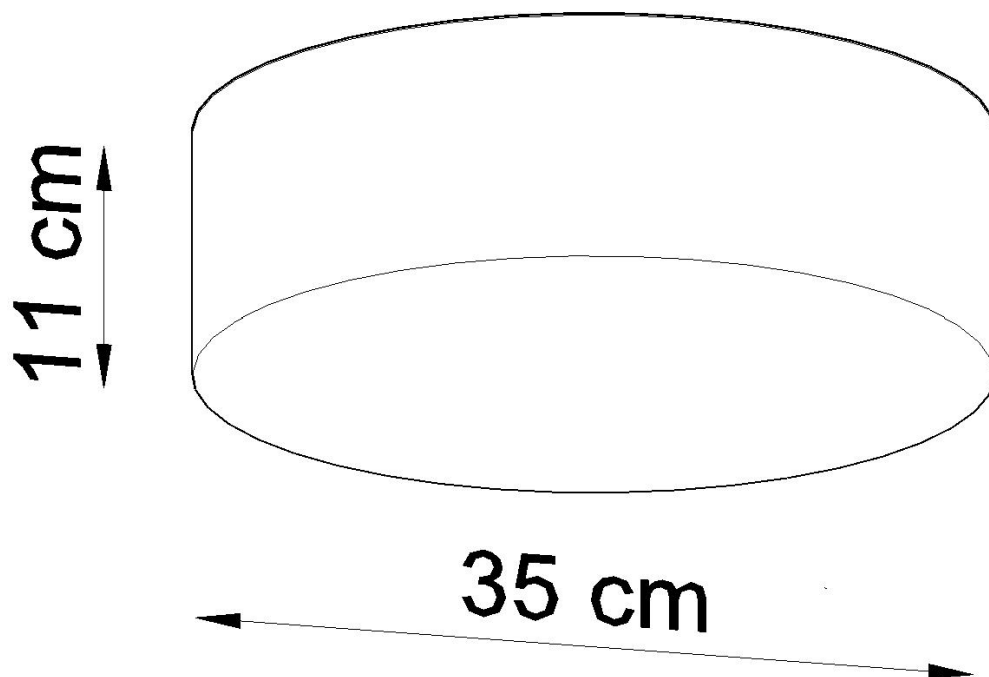

Referencia

LD2021198

Dimensiones del producto

350x350x110mm

Dimensiones del packaging

37x37x19cm

DETALLES

El tipo de iluminación elegida es de suma importancia, para si podemos lograr el carácter coherente del interior exactamente como queremos. Lámparas de techo Arena es un complemento perfecto para los diseños modernos. Disponible en varias variantes de color y tamaños, que coinciden con la serie Arena, puede crear una variedad de diseños cuando necesita más de una lámpara para toda la habitación. La simplicidad del estilo y la excelente calidad

le dan a la serie un personaje extraordinariamente elegante.

Bombilla: E27, 2x60W, 50Hz, 220V, IP20

Bombilla no incluida.

Dimensiones: 35/35/11 cm.

Material: PVC

Color blanco

ESQUEMA DE INSTALACIÓN

GALERIA