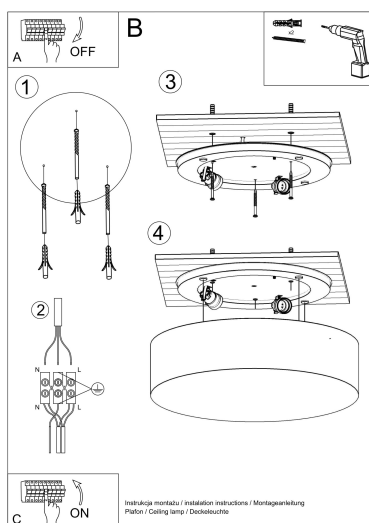

Ficha técnica

Aplique de techo ARENA 35 blanco, E27

LEDBOX®

AVISO

Datos sujetos a cambios sin aviso. Excepto errores y omisiones. Asegúrese de utilizar el archivo más reciente posible.