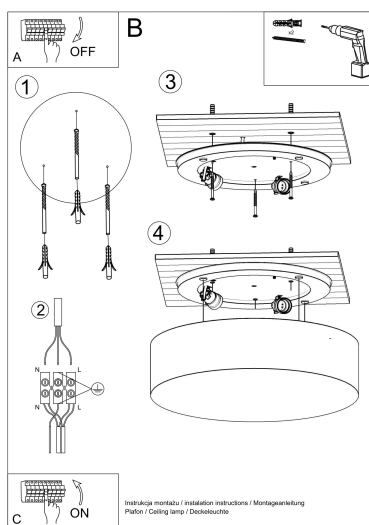

Ficha técnica

Aplique de techo ARENA 35 blanco, E27

LEDBOX®

AVISO

Datos sujetos a cambios sin aviso. Excepto errores y omisiones. Asegúrese de utilizar el archivo más reciente posible.