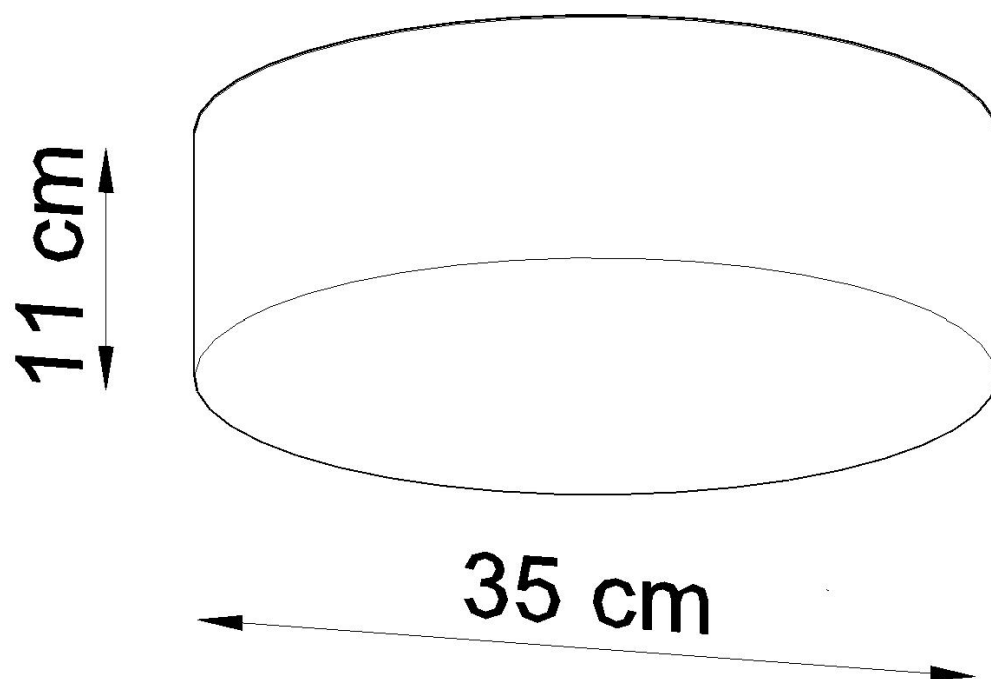

Referencia

LD2021198

Dimensiones del producto

350x350x110mm

Dimensiones del packaging

37x37x19cm

DETALLES

El tipo de iluminación elegida es de suma importancia, para si podemos lograr el carácter coherente del interior exactamente como queremos. Lámparas de techo Arena es un complemento perfecto para los diseños modernos. Disponible en varias variantes de color y tamaños, que coinciden con la serie Arena, puede crear una variedad de diseños cuando necesita más de una lámpara para toda la habitación. La simplicidad del estilo y la excelente calidad

le dan a la serie un personaje extraordinariamente elegante.

Bombilla: E27, 2x60W, 50Hz, 220V, IP20

Bombilla no incluida.

Dimensiones: 35/35/11 cm.

Material: PVC

Color blanco

ESQUEMA DE INSTALACIÓN

GALERIA