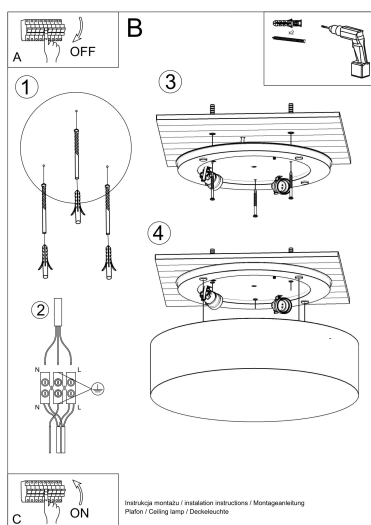

Ficha técnica

Aplique de techo ARENA 45 negro, E27

LEDBOX®

AVISO

Datos sujetos a cambios sin aviso. Excepto errores y omisiones. Asegúrese de utilizar el archivo más reciente posible.