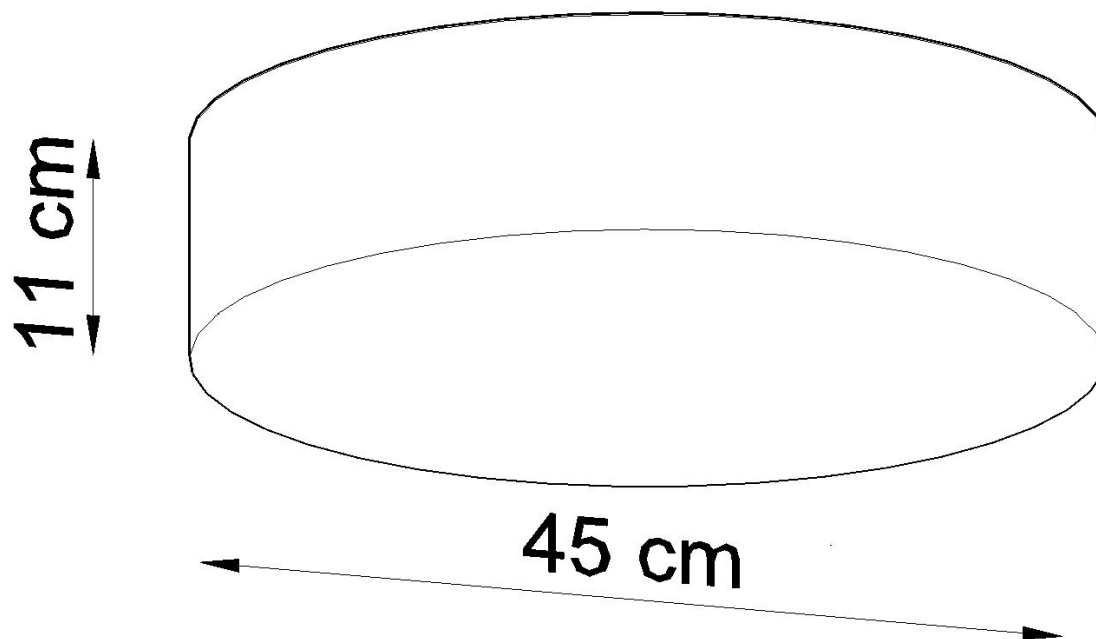

#### Dimensiones del producto

450x450x110mm

#### Dimensiones del packaging

47x47x19cm

le dan a la serie un personaje extraordinariamente elegante.

Bombilla: E27, 3x60W, 50Hz, 220V, IP20

Bombilla no incluida.

Dimensiones: 45/45/11 cm

Material: PVC

De color negro

**ESQUEMA DE INSTALACIÓN**