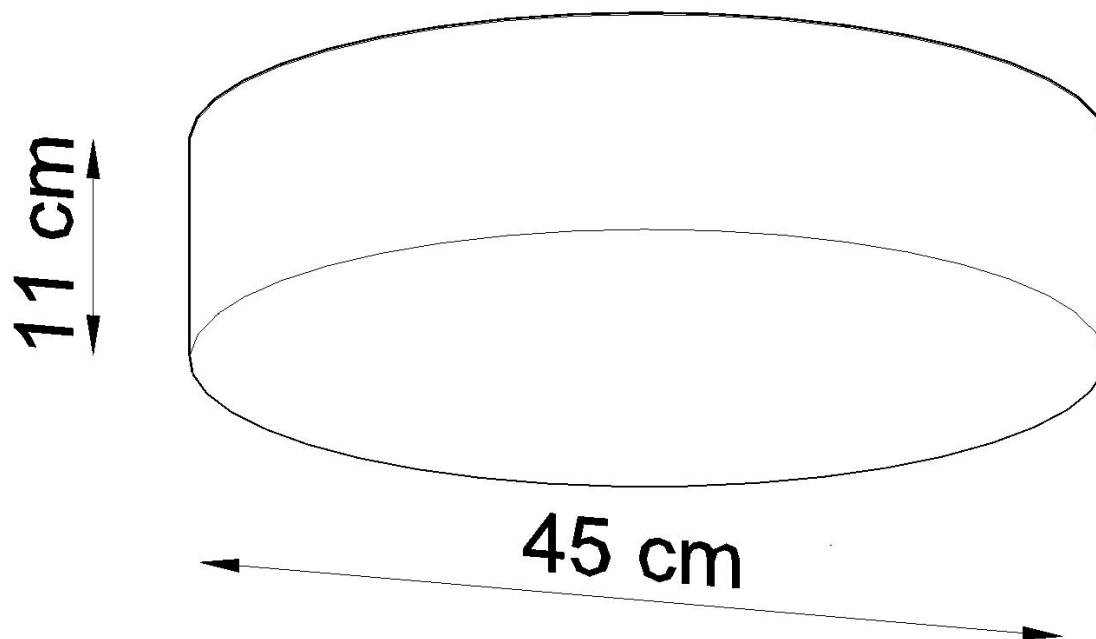

ESQUEMA DE INSTALACIÓN