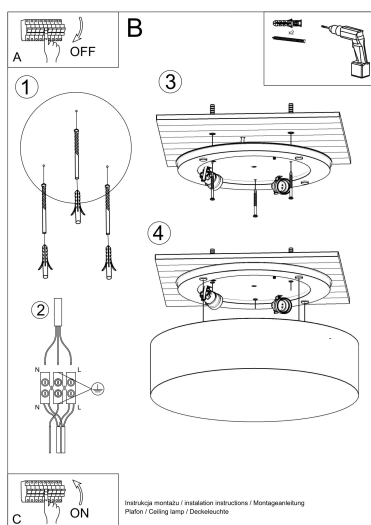

Ficha técnica

Aplique de techo ARENA 45 gris, E27

LEDBOX®

AVISO

Datos sujetos a cambios sin aviso. Excepto errores y omisiones. Asegúrese de utilizar el archivo más reciente posible.