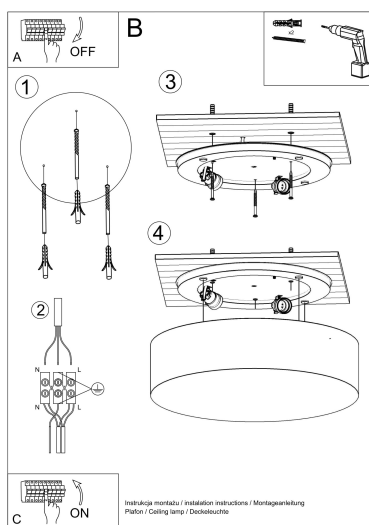

Ficha técnica

Aplique de techo ARENA 45 gris, E27

LEDBOX®

AVISO

Datos sujetos a cambios sin aviso. Excepto errores y omisiones. Asegúrese de utilizar el archivo más reciente posible.