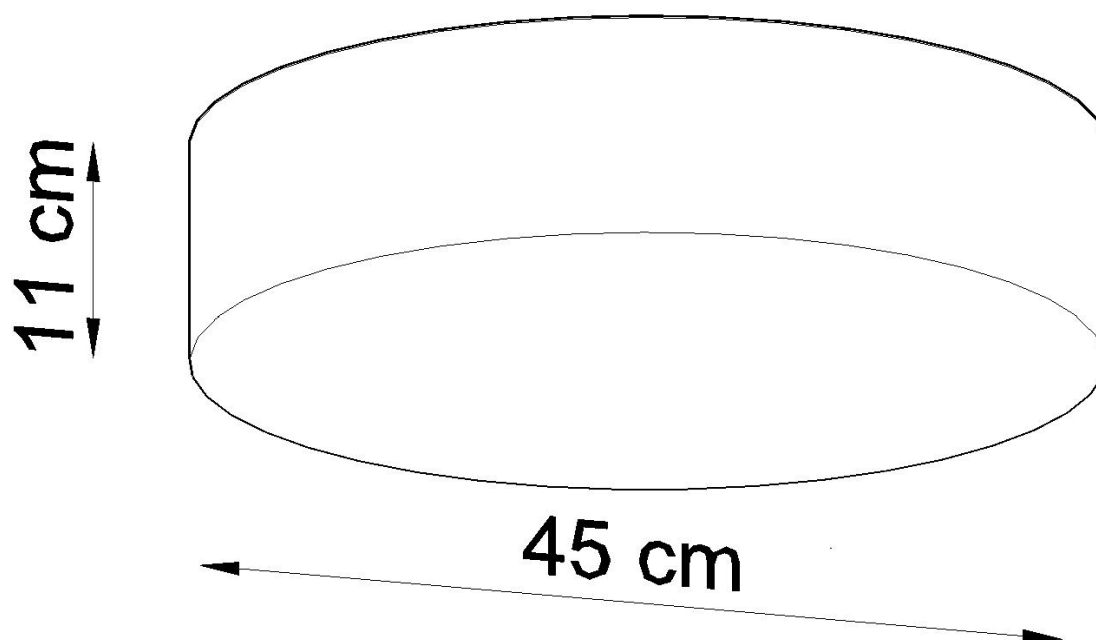

Referencia

LD2021200

Dimensiones del producto

450x450x110mm

Dimensiones del packaging

47x47x19cm

DETALLES

El tipo de iluminación elegida es de suma importancia, para si podemos lograr el carácter coherente del interior exactamente como queremos. Lámparas de techo Arena es un complemento perfecto para los diseños modernos. Disponible en varias variantes de color y tamaños, que coinciden con la serie Arena, puede crear una variedad de diseños cuando necesita más de una lámpara para toda la habitación. La simplicidad del estilo y la excelente calidad

le dan a la serie un personaje extraordinariamente elegante.

Bombilla: E27, 3x60W, 50Hz, 220V, IP20

Bombilla no incluida.

Dimensiones: 45/45/11 cm

Material: PVC

Color: gris

ESQUEMA DE INSTALACIÓN

GALERIA