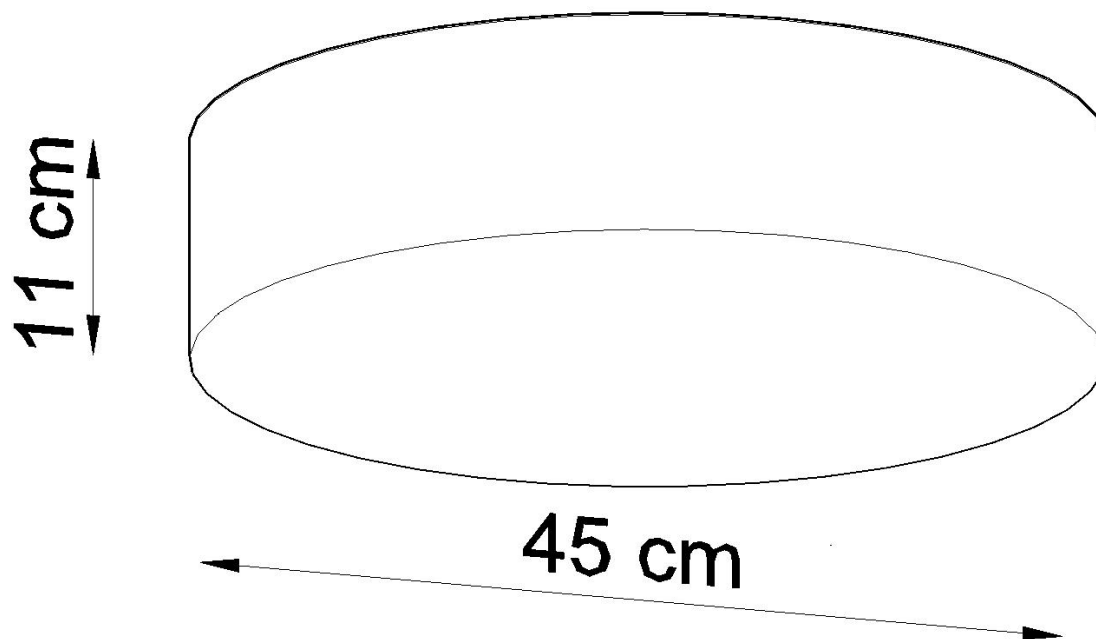

Referencia

LD2021200

Dimensiones del producto

450x450x110mm

Dimensiones del packaging

47x47x19cm

DETALLES

El tipo de iluminación elegida es de suma importancia, para si podemos lograr el carácter coherente del interior exactamente como queremos. Lámparas de techo Arena es un complemento perfecto para los diseños modernos. Disponible en varias variantes de color y tamaños, que coinciden con la serie Arena, puede crear una variedad de diseños cuando necesita más de una lámpara para toda la habitación. La simplicidad del estilo y la excelente calidad

le dan a la serie un personaje extraordinariamente elegante.

Bombilla: E27, 3x60W, 50Hz, 220V, IP20

Bombilla no incluida.

Dimensiones: 45/45/11 cm

Material: PVC

Color: gris

ESQUEMA DE INSTALACIÓN

GALERIA