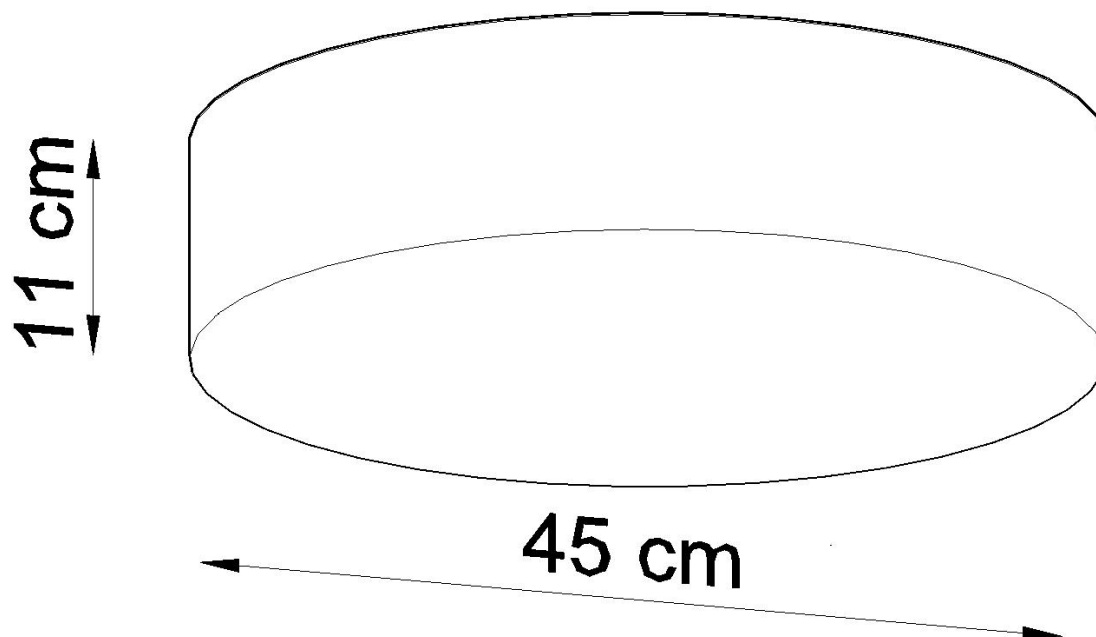

ESQUEMA DE INSTALACIÓN