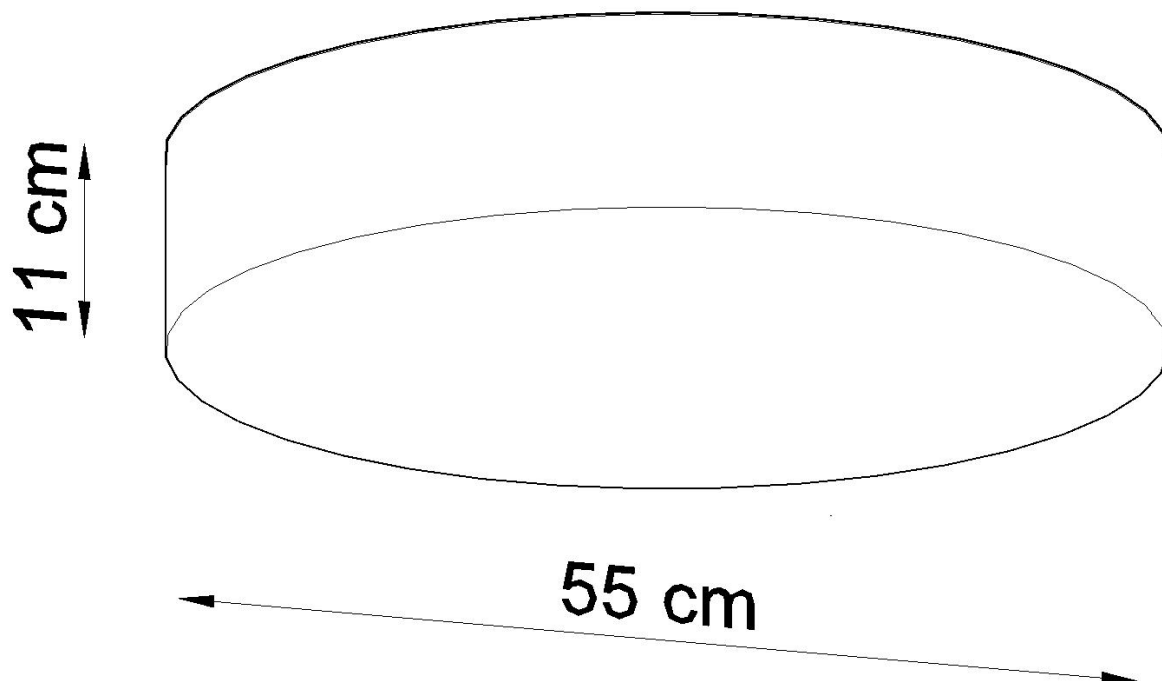

ESQUEMA DE INSTALACIÓN