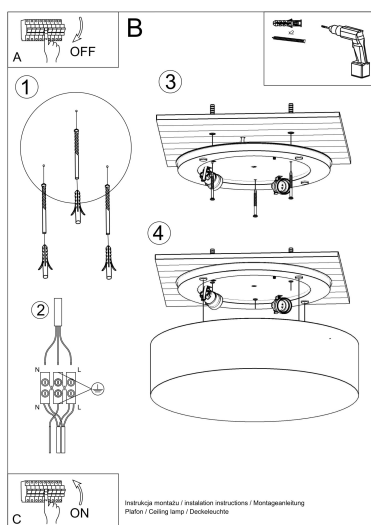

Referencia

LD2021202

Dimensiones del producto

550x550x110mm

Dimensiones del packaging

58,5x57,5x20cm

DETALLES

El tipo de iluminación elegida es de suma importancia, para si podemos lograr el carácter coherente del interior exactamente como queremos. Lámparas de techo Arena es un complemento perfecto para los diseños modernos. Disponible en varias variantes de color y tamaños, que coinciden con la serie Arena, puede crear una variedad de diseños cuando necesita más de una lámpara para toda la habitación. La simplicidad del estilo y la excelente calidad

le dan a la serie un personaje extraordinariamente elegante.

Bombilla: E27, 4x60W, 50Hz, 220V, IP20

Bombilla no incluida.

Dimensiones: 55/55/11 cm.

Material: PVC

De color negro

ESQUEMA DE INSTALACIÓN

GALERIA

Ficha técnica

Aplique de techo ARENA 55 negro, E27

LEDBOX®

AVISO

Datos sujetos a cambios sin aviso. Excepto errores y omisiones. Asegúrese de utilizar el archivo más reciente posible.