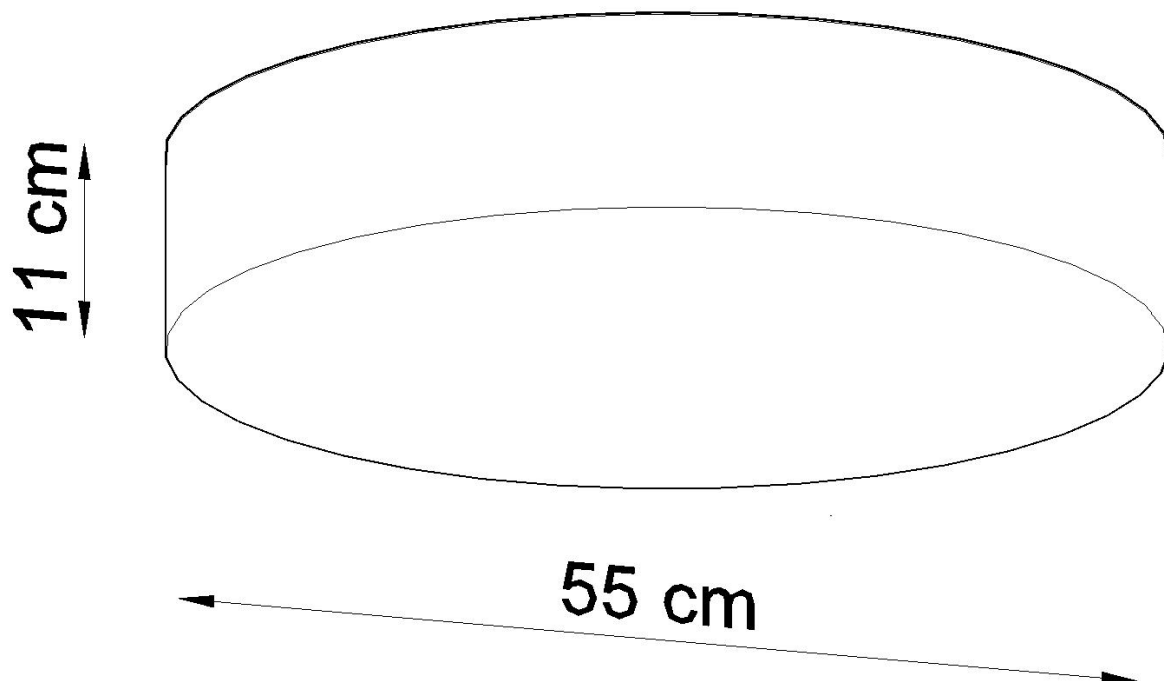

Referencia

LD2021202

Dimensiones del producto

550x550x110mm

Dimensiones del packaging

58,5x57,5x20cm

DETALLES

El tipo de iluminación elegida es de suma importancia, para si podemos lograr el carácter coherente del interior exactamente como queremos. Lámparas de techo Arena es un complemento perfecto para los diseños modernos. Disponible en varias variantes de color y tamaños, que coinciden con la serie Arena, puede crear una variedad de diseños cuando necesita más de una lámpara para toda la habitación. La simplicidad del estilo y la excelente calidad

le dan a la serie un personaje extraordinariamente elegante.

Bombilla: E27, 4x60W, 50Hz, 220V, IP20

Bombilla no incluida.

Dimensiones: 55/55/11 cm.

Material: PVC

De color negro

ESQUEMA DE INSTALACIÓN

GALERIA